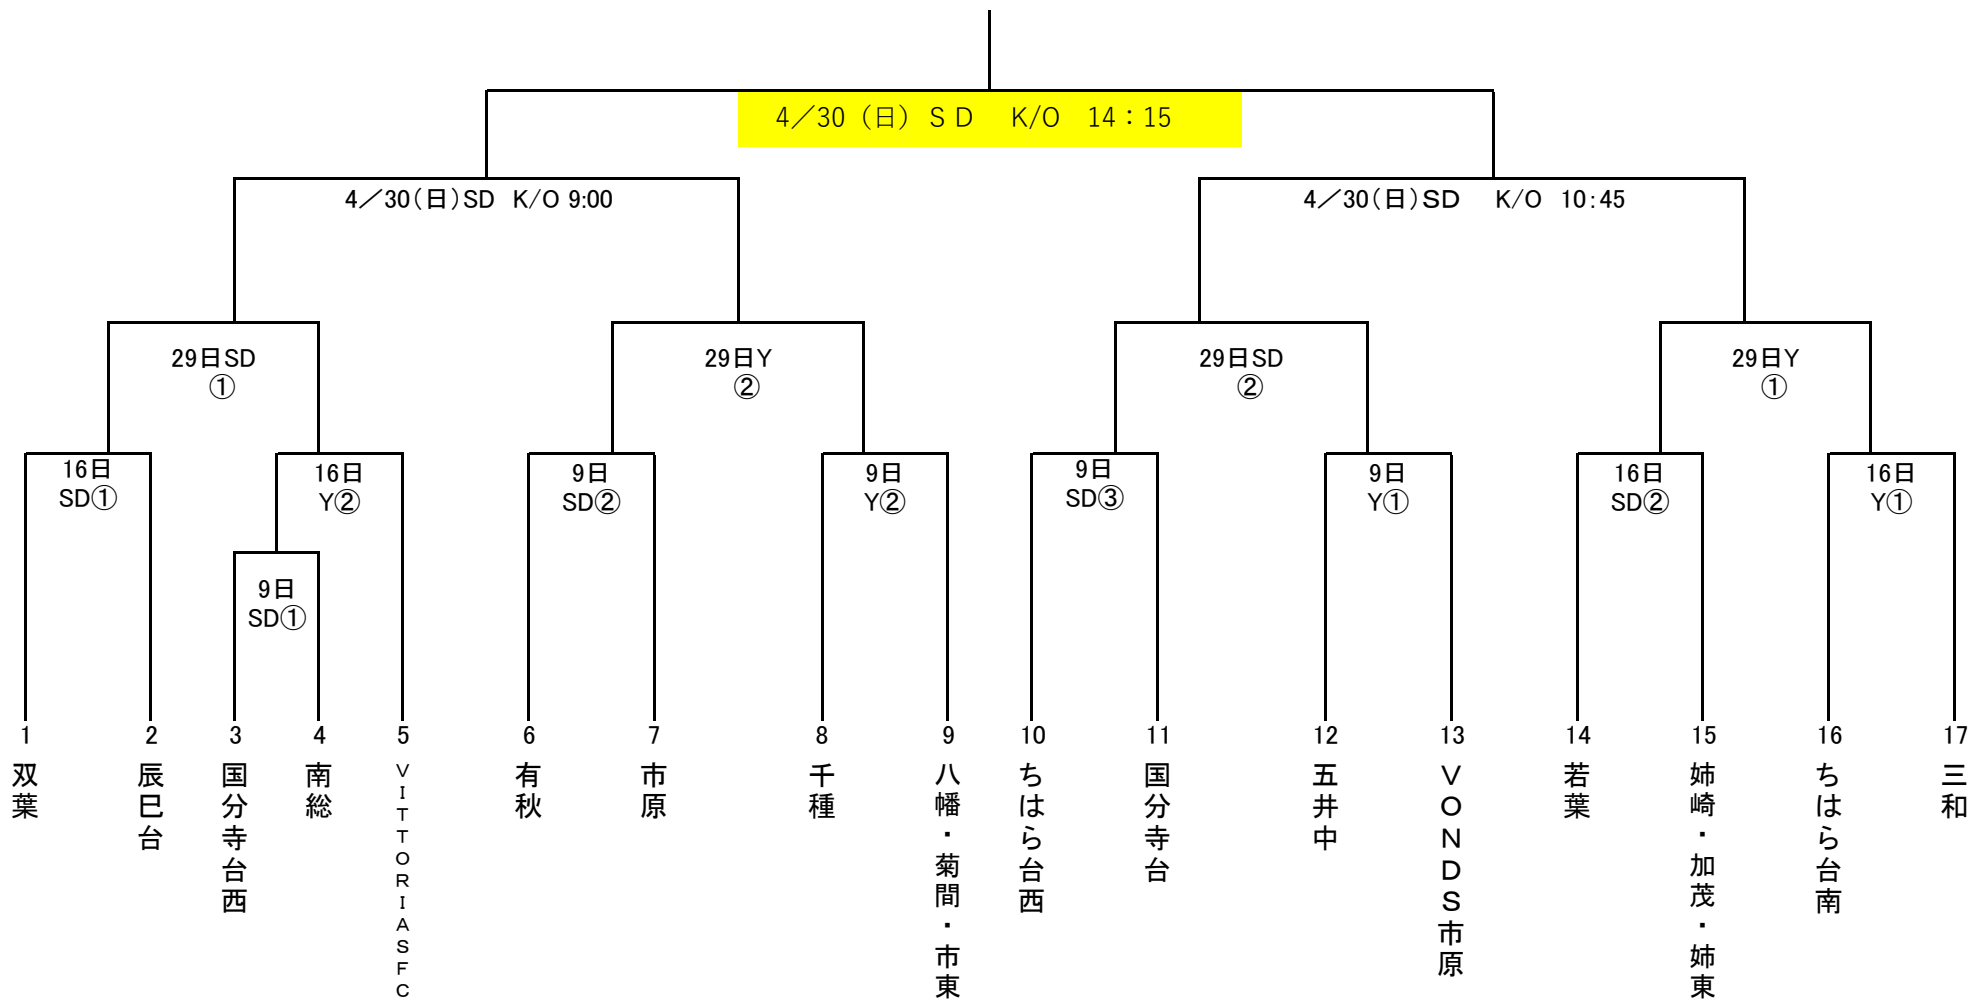

# 第55回市原市民体育大会 (サッカー第3種(中学生・リトバルスキー杯争奪))

K/O

- ①→ 9:00
- ②→ 11:00
- ③→ 13:00

【試合会場】

- SD→スポレクDコート
- Y→八幡球技場