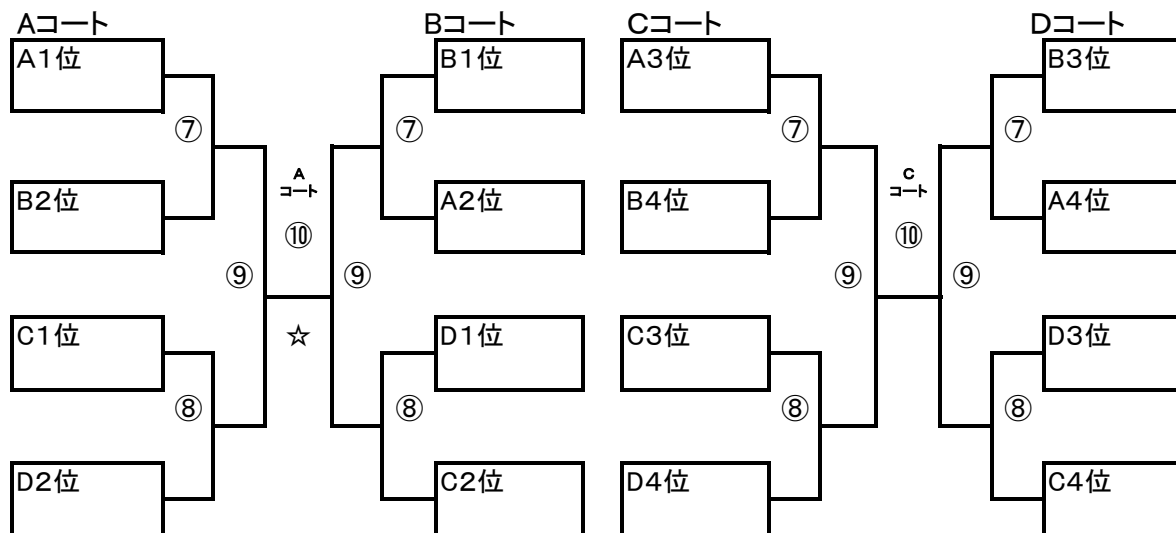

第29回かずさカップサッカー大会 対戦表

* 予選リーグ

Aブロック(Aコート)

チーム名	上総光久FC	ちはら台FC	からさき台FC	五井FC	勝点	得失点	総得点	順位
1 上総光久FC	/	①	③	⑤				
2 ちはら台FC		/	⑥	④				
3 からさき台FC			/	②				
4 五井FC				/				

Bブロック(Bコート)

チーム名	石塚FC	市原八幡FC	ちはら台SC	白金FC	勝点	得失点	総得点	順位
1 石塚FC	/	①	③	⑤				
2 市原八幡FC		/	⑥	④				
3 ちはら台SC			/	②				
4 白金FC				/				

Cブロック(Cコート)

チーム名	東海FC	京葉FC	有秋JFC	市原ユナイテッドFC	勝点	得失点	総得点	順位
1 東海FC	/	①	③	⑤				
2 京葉FC		/	⑥	④				
3 有秋JFC			/	②				
4 市原ユナイテッドFC				/				

Dブロック(Dコート)

チーム名	姉崎FC	VITTORIAS FC Jr	白幡フットボールクラブ	若葉FC	勝点	得失点	総得点	順位
1 姉崎FC	/	①	③	⑤				
2 VITTORIAS FC Jr		/	⑥	④				
3 白幡フットボールクラブ			/	②				
4 若葉FC				/				

予選リーグ

*試合進行スケジュール (試合時間10-3-10) (ロスタイムなし)

- ①9:10~9:33 ②9:38~10:01 ③10:06~10:29
  ④10:34~10:57 ⑤11:13~11:36 ⑥11:41~12:04
  12:04~12:35まで昼食及び休憩 これ以外の空き時間でも食事可

*審判割当 ・予選リーグは試合のない両チームからの各1名計2名にて行う。
但し、当該両割当チームの話合いにより4審制で行うことは妨げない。

◇決勝戦トーナメント表

◇サテライトトーナメント表

◇決勝トーナメント進行スケジュール(10-3-10)		審判担当(4審制)	◇サテライトトーナメント進行スケジュール(10-3-10)		審判担当(4審制)
⑦準々決勝(1)	12:35~12:58	⑧の試合チーム	⑦	12:35~12:58	⑧の試合チーム
⑧準々決勝(2)	13:08~13:31	⑦の試合チーム	⑧	13:08~13:31	⑦の試合チーム
⑨準決勝	13:41~14:04	⑦、⑧試合の敗者チーム	⑨	13:41~14:04	⑦、⑧試合の敗者チーム
⑩決勝	14:27~14:50	⑨試合の両コート敗者チーム	⑩	14:04~14:27	⑨試合の両コート敗者チーム

※閉会式・表彰式 15:00~