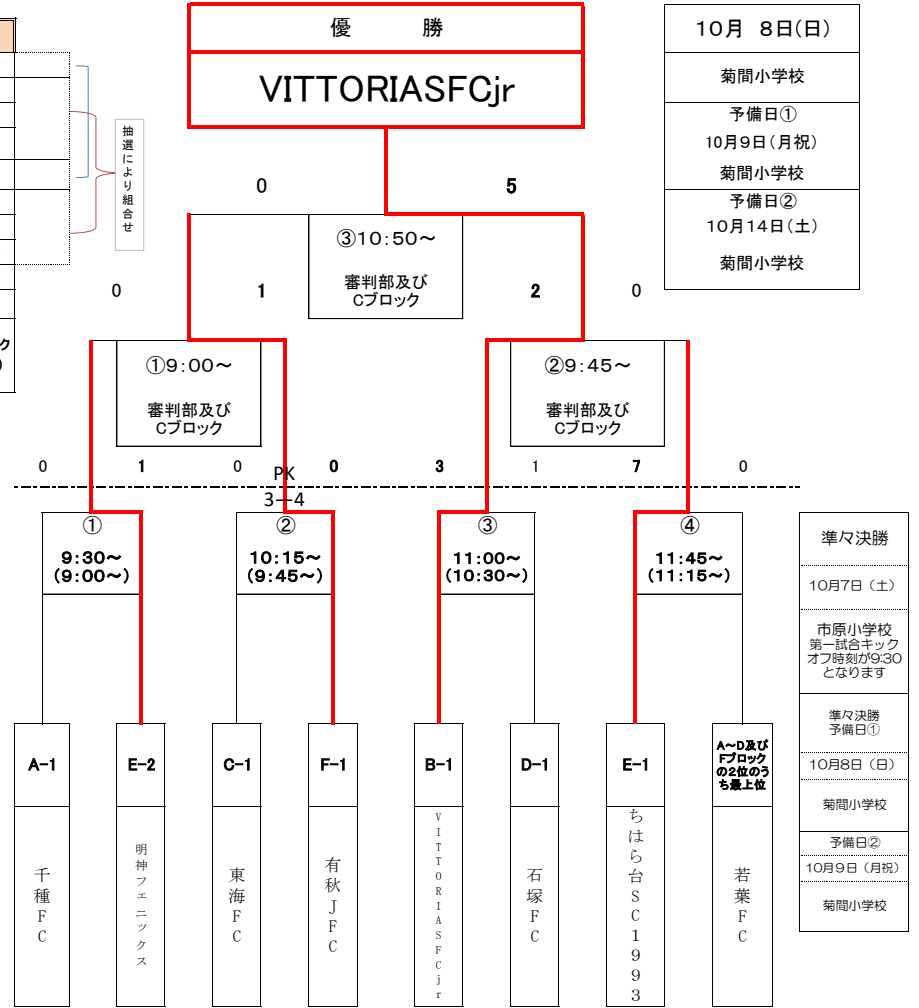

Cブロック	東海FC	若葉FC	からさき台FC	勝点	得失差	総得点	順位
1	東海FC		0-0	4-0	4	4	4	1
2	若葉FC	0-0		2-0	4	2	2	2
3	からさき台FC	0-4	0-2		0	-6	0	3

	Dブロック	石塚FC	ちはら台SC2023	姉崎FC	勝点	得失差	総得点	順位
1	石塚FC		1-0	0-0	4	1	1	1
2	ちはら台SC2023	0-1		1-0	3	0	1	2
3	姉崎FC	0-0	0-1		1	-1	0	3

* 10月 1日(日)【白金小学校 順延により10月7日(予備日)の場合は 明神小学校】

	Eブロック	上総光久FC	明神フェニックス	白金FC	ちはら台SC1993	勝点	得失差	総得点	順位
1	上総光久FC		3-1	5-2	2-3	6	4	10	3
2	明神フェニックス	1-3		7-0	2-0	6	7	10	2
3	白金FC	2-5	0-7		0-12	0	-22	2	4
4	ちはら台SC1993	3-2	0-2	12-0		6	11	15	1

* 10月 1日(日)【有秋東小学校 順延により10月7日(予備日)の場合は 国分寺台小学校午後開催】

	Fブロック	有秋JFC	五井FC	国分寺台FC	勝点	得失差	総得点	順位
1	有秋JFC		2-0	1-0	6	3	3	1
2	五井FC	0-2		4-0	3	2	4	2
3	国分寺台FC	0-1	0-4		0	-5	0	3

※予選リーグ試合進行

A・B・C・Dブロック会場		Eブロック(4チームリーグ)会場		Fブロック(3チームリーグ)会場	
時間	審判	時間	審判	時間	審判
① 9:00~ 9:35	②	① 9:00~ 9:35	②	① 9:00~ 9:35	当該対戦チーム以外の1チームから2名及び審判部から派遣対応
② 9:40~ 10:15	①	② 9:40~ 10:15	①	② 10:05~ 10:40	
③ 10:20~ 10:55	④	③ 10:30~ 11:05	④	③ 11:20~ 11:55	
④ 11:00~ 11:35	③	④ 11:10~ 11:45	③		
⑤ 11:40~ 12:15	⑥	⑤ 12:00~ 12:35	⑥		
⑥ 12:20~ 12:55	⑤	⑥ 12:40~ 13:15	⑤		

予選リーグ予備日市原小会場の場合キックオフ時間が30分繰り下がります。	ABCDブロック	Eブロック
	① 9:30~ 10:05	① 9:30~ 10:05
	② 10:10~ 10:45	② 10:10~ 10:45
	③ 10:50~ 11:25	③ 11:00~ 11:35
	④ 11:30~ 12:05	④ 11:40~ 12:15
	⑤ 12:10~ 12:45	⑤ 12:30~ 13:05
⑥ 12:50~ 13:25	⑥ 13:10~ 13:35	

予選リーグ7日順延の際の国分寺台小会場13時キックオフ	Fブロック(3チームリーグ)会場	
	時間	審判
	① 13:30~ 14:05	当該対戦チーム以外の1チームから2名及び審判部から派遣対応
	② 14:35~ 15:10	
③ 15:40~ 16:15		

※会場提供	
10月1日(日)	京葉FC
	白金FC
	有秋JFC
予備日予選10月7日(土)	東海FC
	京葉FC
	からさき台FC
	国分寺台FC
	明神フェニックス
7日準々決勝	からさき台FC
8日(予備日)準々決勝	菊間小(競技部運営)
8日(準)決勝	菊間小
9日予備日(準)決勝	菊間小(Bブロック及び競技部運営)
14日予備日(準)決勝	

決勝トーナメントへの進出について
①A~D及びF各ブロックリーグ1位チーム ⇒ 5チーム
②Eブロックリーグ1位及び2位チーム ⇒ 2チーム
③Eブロックリーグ以外(A~D及びF各ブロックリーグ)2位のうち勝点、得失点、総得点の順に比較し、最上位にあるチーム ⇒ 1チーム
以上 計8チーム

準々決勝が8日以降予備日に順延になった場合は、トーナメント参加チームから各1名の会場設営応援をお願いいたします。
(準)決勝についてはBブロッククラブから各1名の運営及び会場設営応援をお願いいたします。
*集合時間:会場設営及び運営は7時45分。
(準)決勝日の審判担当は8時15分集合予定

※7日:準々決勝 市原小会場実施の場合はキックオフが9:30となります。