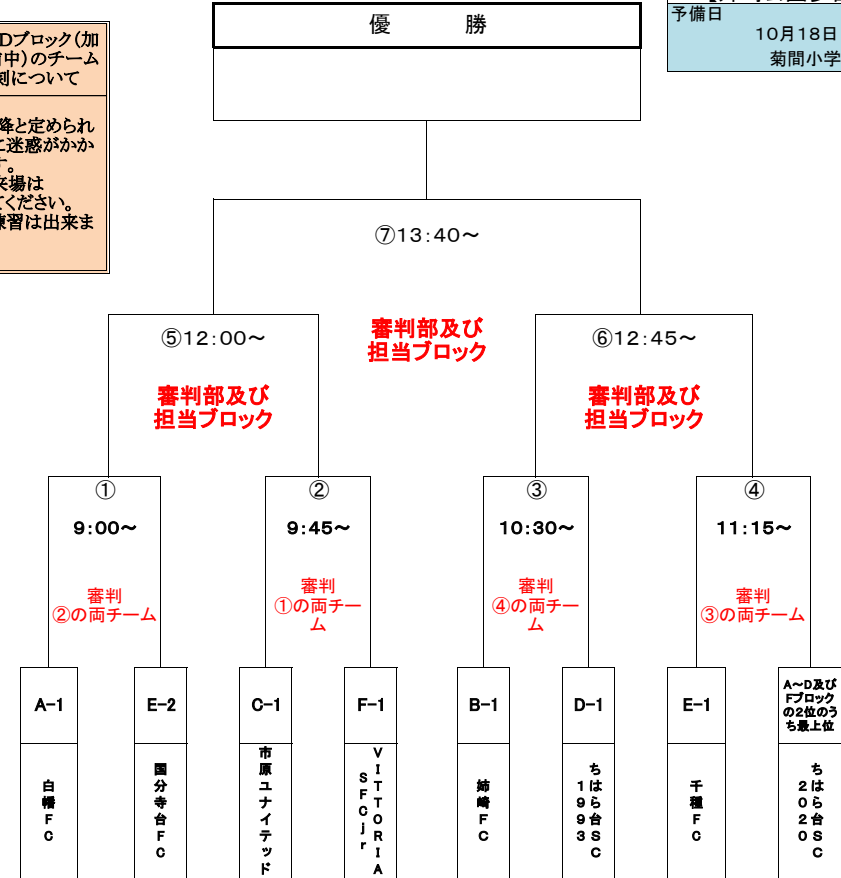

* 10月 3日(土)【加茂運動広場 PM 10月4日の場合は 京葉小学校】

Fブロック	京葉FC	からさき台・上総光久FC	VITTORIASFCjr	勝点	得失差	総得点	順位
17	京葉FC	8-0	0-3	3	5	8	2
18	からさき台・上総光久FC	0-8	0-17	0	-25	0	3
19	VITTORIASFCjr	3-0	17-0	6	20	20	1

※予選リーグ試合進行

加茂運動広場 A・Bコート		姉崎公園多目的広場 Eブロック		加茂運動広場Aコート Fブロック	
時間	4日予備日の場合	時間	審判	時間	審判
① 9:30~ 10:05	① 9:00~ 9:35	②	②	① 14:10~14:45	①
② 10:10~ 10:45	② 9:40~10:15	①	①	② 15:00~15:35	②
③ 10:50~ 11:25	③ 10:20~10:55	④	④	③ 15:50~16:25	③
④ 11:30~ 12:05	④ 11:00~11:35	③	③	予備日4日の場合	予備日4日の場合
⑤ 12:10~ 12:45	⑤ 11:40~12:15	⑥	⑥	④ 13:00~13:35	④
⑥ 12:50~ 13:25	⑥ 12:20~12:55	⑤	⑤	⑤ 13:50~14:25	⑤
				⑥ 14:40~15:15	⑥

【予選・決勝会場】

予選リーグ	加茂運動広場A面	加茂運動広場B面	姉崎公園多目的広場	加茂運動広場 PM
10月3日(土)				
予選リーグ予備日	白幡小	ちはら台小	五井小	京葉小
10月4日(日)				
決勝トーナメント	姉崎公園多目的広場			
10月10日(土)				
決勝トーナメント予備日	菊間小			
10月18日(日)				

10月 10日(土)
【姉崎公園多目的広場】
予備日
10月18日(日)
菊間小学校