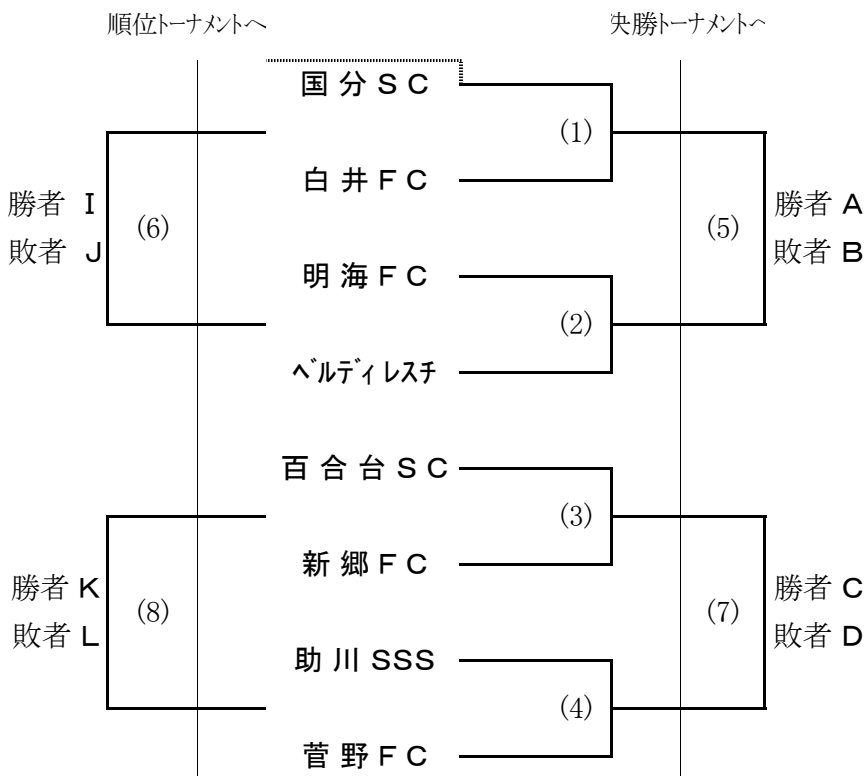

3月29日(土) 予選トーナメント

百合台小学校会場

試合時間

- (1) 9:00～9:45
- (2) 9:50～10:35
- (3) 10:40～11:25
- (4) 11:30～12:15
- (5) 12:20～13:05
- (6) 13:10～13:45 (15分ハーフ)
- (7) 13:50～14:35
- (8) 14:40～15:15 (15分ハーフ)

稲越小学校会場

試合時間

- ① 9:00～9:45
- ② 9:50～10:35
- ③ 10:40～11:25
- ④ 11:30～12:15
- ⑤ 12:20～13:05
- ⑥ 13:10～13:45 (15分ハーフ)
- ⑦ 13:50～14:35
- ⑧ 14:40～15:15 (15分ハーフ)

3月30日(日) 決勝・順位トーナメント

百合台小学校会場

決勝トーナメント

試合時間

- (1) 9:00～9:45
- (2) 9:50～10:35
- (3) 10:40～11:25
- (4) 11:30～12:15
- (5) 12:20～13:05
- (6) 13:10～13:45 (15分ハーフ)
- (7) 13:50～14:35
- (8) 14:40～15:15 (15分ハーフ)
- (9) 15:20～16:05

※(6)(8)試合はPK戦なし

菅野小学校会場

順位トーナメント (15分ハーフ)

試合時間

- ① 8:30～9:05
- ② 9:10～9:45
- ③ 9:50～10:25
- ④ 10:30～11:05
- ⑤ 11:10～11:45
- ⑥ 11:50～12:25
- ⑦ 12:30～13:05
- ⑧ 13:10～13:45
- ⑨ 13:50～14:25

※同点の場合はコイントス

にて勝敗を決する。ただし

⑥・⑧・⑨試合は、同点の場合でも勝敗を決しない。