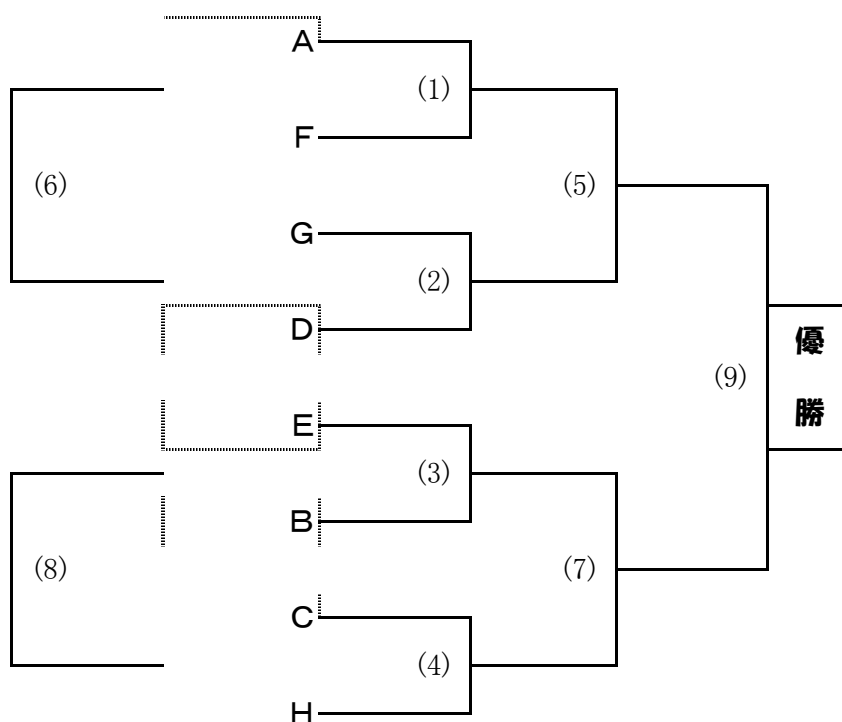

3月30日(日) 決勝・順位トーナメント

百合台小学校会場

決勝トーナメント

試合時間

- (1) 9:00～9:45
- (2) 9:50～10:35
- (3) 10:40～11:25
- (4) 11:30～12:15
- (5) 12:20～13:05
- (6) 13:10～13:45 (15分ハーフ)
- (7) 13:50～14:35
- (8) 14:40～15:15 (15分ハーフ)
- (9) 15:20～16:05

※(6)(8)試合はPK戦なし

菅野小学校会場

順位トーナメント (15分ハーフ)

試合時間

- ① 8:30～9:05
- ② 9:10～9:45
- ③ 9:50～10:25
- ④ 10:30～11:05
- ⑤ 11:10～11:45
- ⑥ 11:50～12:25
- ⑦ 12:30～13:05
- ⑧ 13:10～13:45
- ⑨ 13:50～14:25

※同点の場合はコイントス

にて勝敗を決する。ただし

⑥・⑧・⑨試合は、同点の場合でも勝敗を決しない。