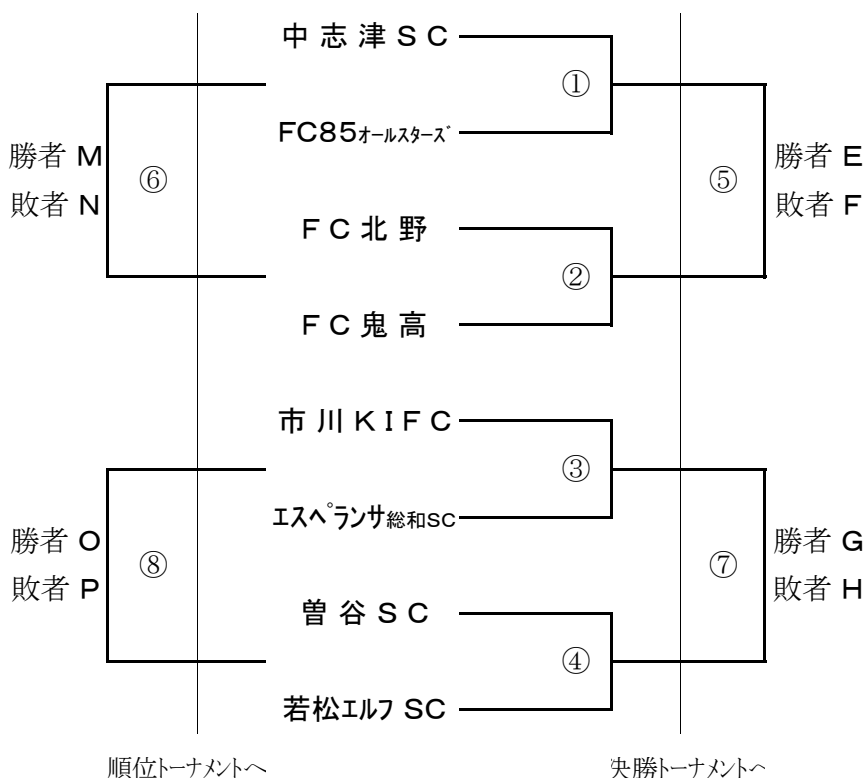

3月29日(土) 予選トーナメント

百合台小学校会場

試合時間

- (1) 9:00～9:45
- (2) 9:50～10:35
- (3) 10:40～11:25
- (4) 11:30～12:15
- (5) 12:20～13:05
- (6) 13:10～13:45 (15分ハーフ)
- (7) 13:50～14:35
- (8) 14:40～15:15 (15分ハーフ)

稲越小学校会場

試合時間

- ① 9:00～9:45
- ② 9:50～10:35
- ③ 10:40～11:25
- ④ 11:30～12:15
- ⑤ 12:20～13:05
- ⑥ 13:10～13:45 (15分ハーフ)
- ⑦ 13:50～14:35
- ⑧ 14:40～15:15 (15分ハーフ)

3月30日(日) 決勝・順位トーナメント

百合台小学校会場

決勝トーナメント

試合時間

- (1) 9:00～9:45
- (2) 9:50～10:35
- (3) 10:40～11:25
- (4) 11:30～12:15
- (5) 12:20～13:05
- (6) 13:10～13:45 (15分ハーフ)
- (7) 13:50～14:35
- (8) 14:40～15:15 (15分ハーフ)
- (9) 15:20～16:05

※(6)(8)試合はPK戦なし

菅野小学校会場

順位トーナメント (15分ハーフ)

試合時間

- ① 8:30～9:05
- ② 9:10～9:45
- ③ 9:50～10:25
- ④ 10:30～11:05
- ⑤ 11:10～11:45
- ⑥ 11:50～12:25
- ⑦ 12:30～13:05
- ⑧ 13:10～13:45
- ⑨ 13:50～14:25

※同点の場合はコイントス

にて勝敗を決する。ただし

⑥・⑧・⑨試合は、同点の場合でも勝敗を決しない。