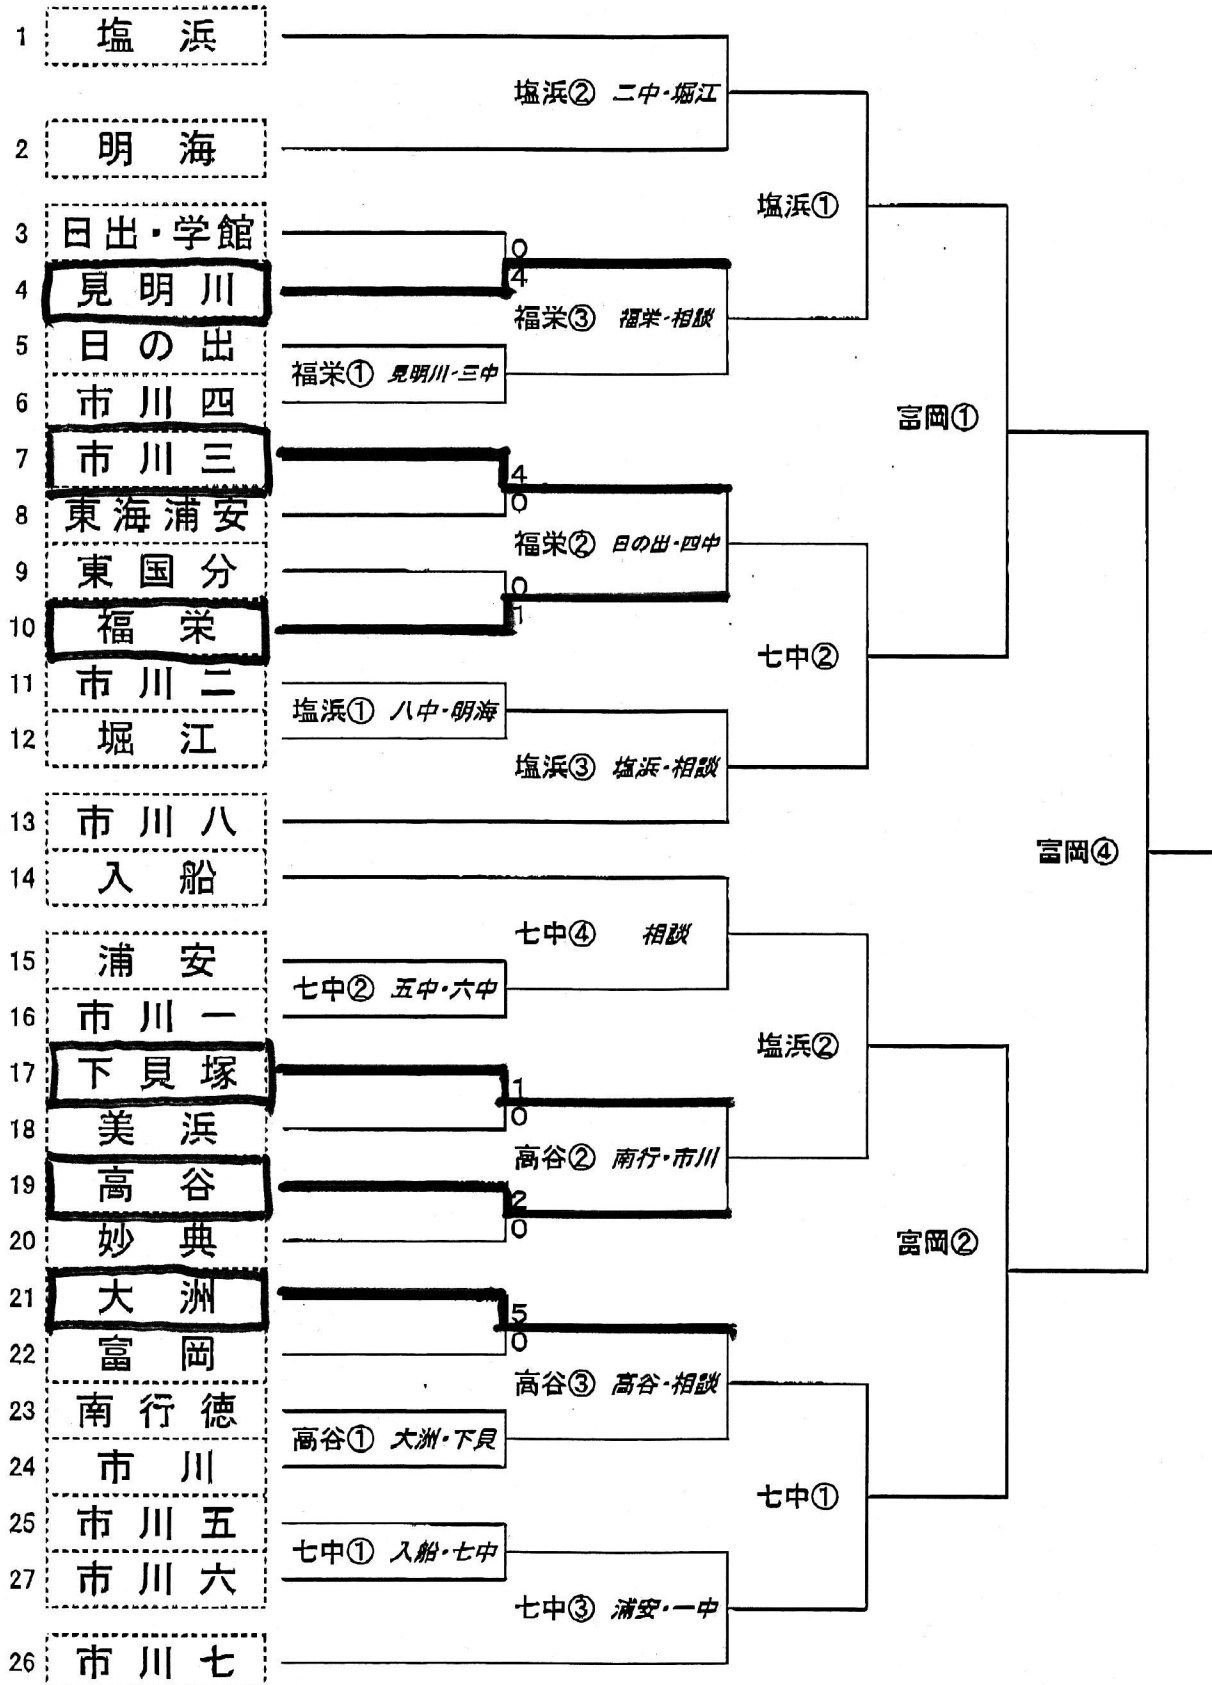

# 市川浦安スプリングカップ 2013

4/21(日)

4/28(日)

5/3(金)

5/4(土)

KICK OFF ①09:00 ②10:30 ③12:00 ④13:30