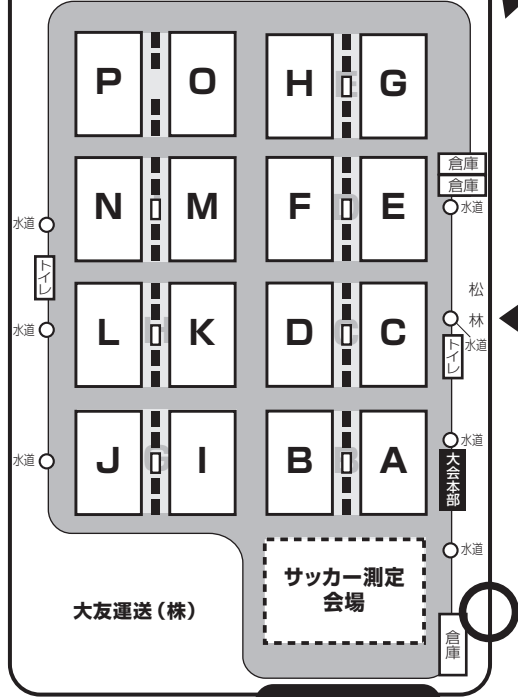

# 大会会場のご案内

桃栄金属工業  
北関東工場

**立入禁止**

那珂湊運動公園  
第一野球場

**緊急避難場所**

ひたちなか市  
水道部事務所  
上ヶ砂配水場

**立入禁止**

出入口

**大会専用駐車場**

リトルリーグ野球場

**立入禁止**

## ひたちなか新光町グラウンド

松林

送迎バス待機場所

阿字ヶ浦地区

※グラウンド周辺の  
道路は、全て  
駐車禁止です

日立建機・常陸那珂工場

**立入禁止**

- ※お車は、専用駐車場をご利用ください。
- ※駐車スペースでの事故につきまして、大会本部では一切の責任を負いかねますので十分気をつけてください。
- ※送迎希望チームは、希望時間を直接宿の方へお伝えください。
- ※送迎時間につきましては、若干前後する可能性があります。あらかじめご了承ください。