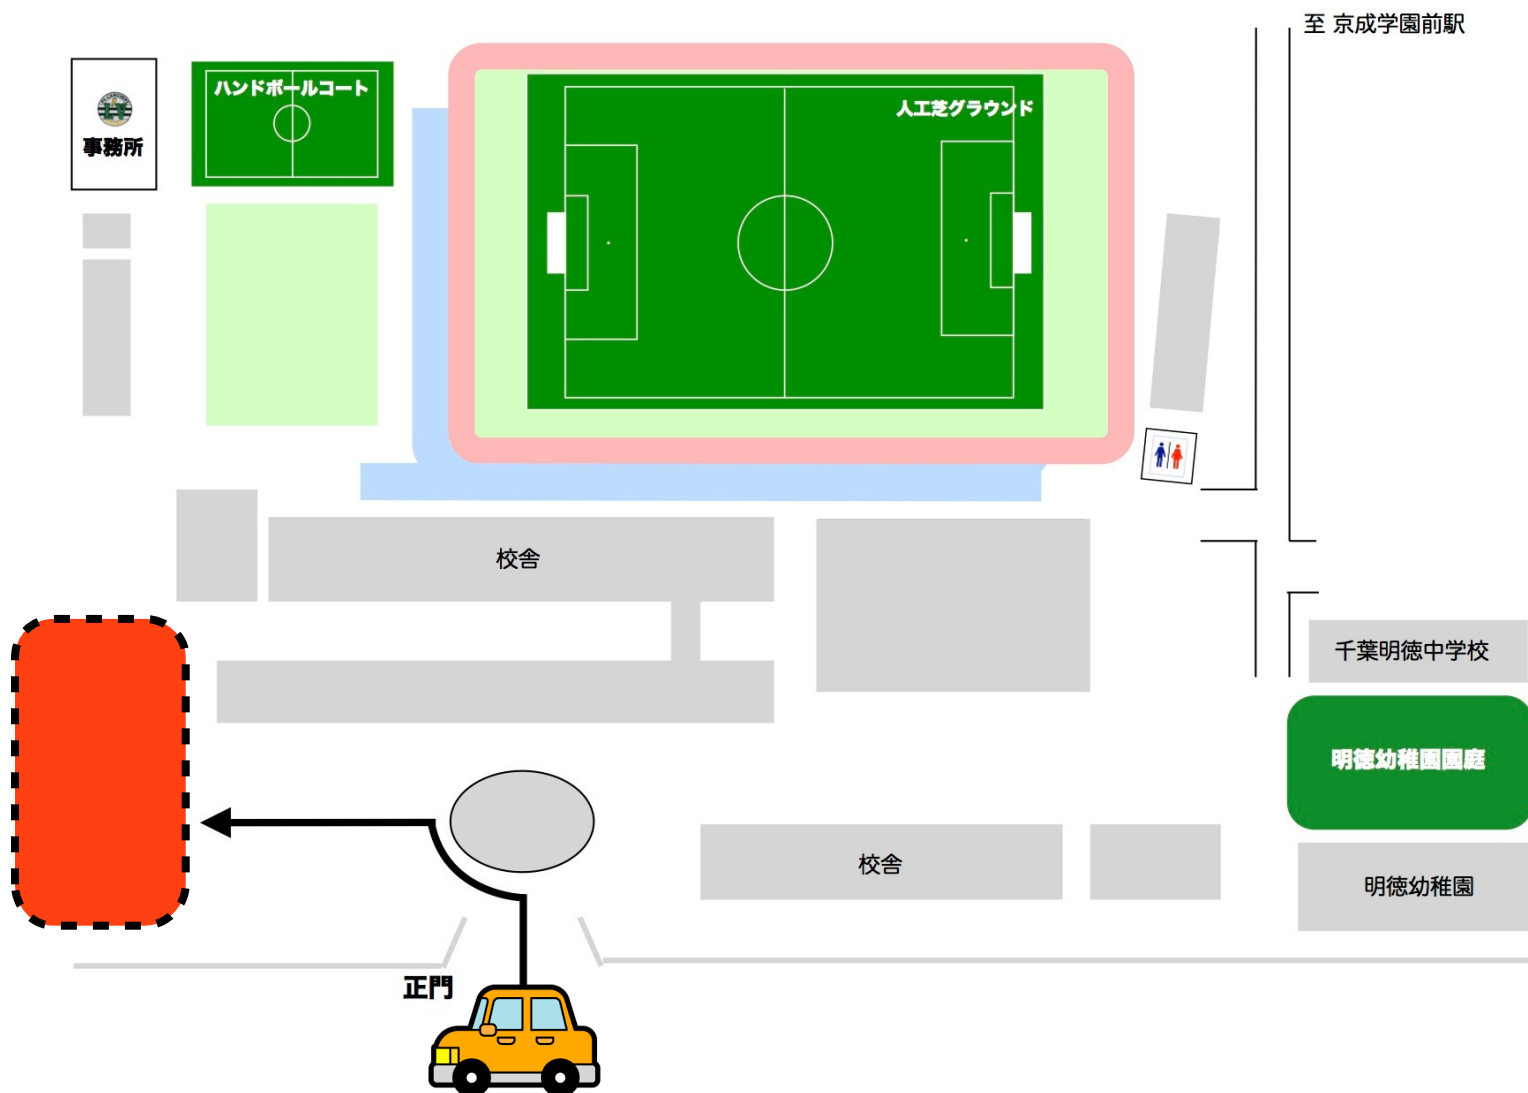

明德高校人工芝グラウンド使用上の注意

当日の駐車場所について

施設内で守っていただく事

1. お車での走行は**最徐行 (10k/m)** 以下をお願いします。
2. 施設内は自動車内も含め、**全面禁煙**となっております。
3. 夜21:00以降は正門の開放は禁じられております。
開門した場合は、**必ず閉門**して帰るようにお願いします。
4. 人工芝内での飲食は禁止です。
飲料は**水のみ**可能となっております。
5. 人工芝内は**ヒールの高い履物、土の着いた靴**での入場は
ご遠慮下さい。

L'ARCVERT