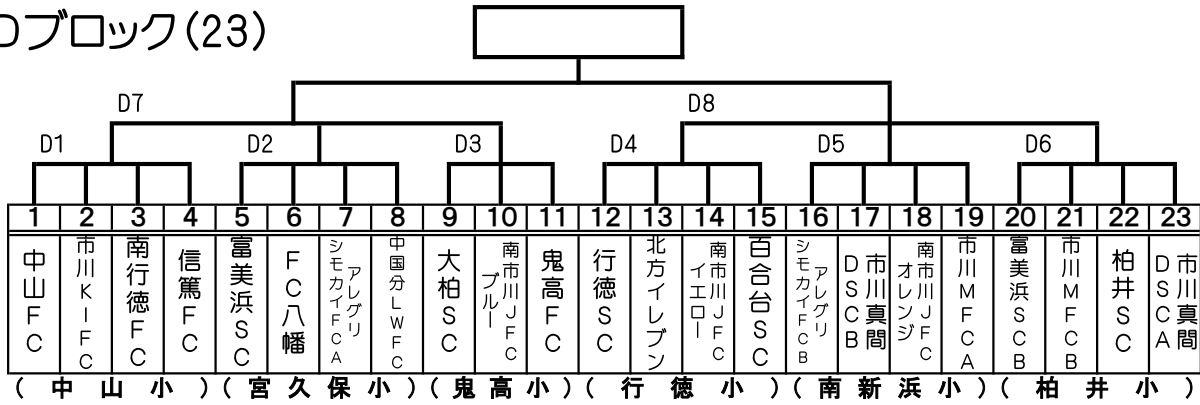

Bブロック(7)

予選 30日	B1・B2 南行徳小・南新浜小(PM)	決勝 16日 稲越小(10時Kickoff)
-----------	------------------------	---------------------------

Cブロック(27)

予選 30日 1日	C1~C9 曾谷小・菅野小 柏井小(PM)・信篤小 稲越小・南新浜小	準決勝 C10~C12 14日 百合台小(C10・C12) 南新浜小(C11)	決勝 16日 百合台小
-----------------	---	---	----------------

第34回竹内杯サッカー大会

Dブロック(23)

予選 7日 8日	D1~D6 中山小(PM)・宮久保小(PM) 行徳小(PM)・南新浜小 柏井小(PM) 鬼高小(PM)	準決勝 D7・D8 14日 富美浜小	決勝 16日 稲越小(9時Kickoff)
----------------	---	-----------------------	--------------------------

Eブロック(27)

予選 30日 1日	E1~E9 国分小・福栄小 中山小(PM)・幸小(PM) 行徳小(PM)・若宮小 真間小(PM)	準決勝 E10~E12 14日 国分小(E10・E12) 中国分小(E11)	決勝 16日 国分小
-----------------	--	--	---------------