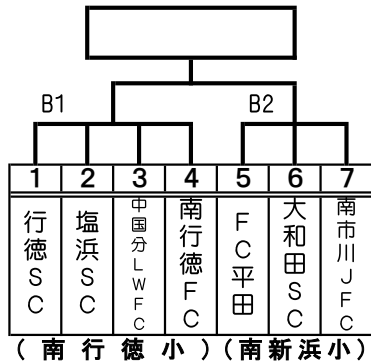

第34回竹内杯サッカー大会

Aブロック(22)

予選 7日 8日	A1~A6 稲越小・信篤小 菅野小・富美浜小 曾谷小	準決勝 A7・A8 14日 稲越小	決勝 16日 稲越小(11時Kickoff)
----------------	-------------------------------------	----------------------	---------------------------

Bブロック(7)

予選 30日	B1・B2 南行徳小・南新浜小(PM)	決勝 16日 稲越小(10時Kickoff)
-----------	------------------------	---------------------------

Cブロック(27)

予選 30日 1日	C1~C9 曾谷小・菅野小 柏井小(PM)・信篤小 稲越小・南新浜小	準決勝 C10~C12 14日 百合台小(C10・C12) 南新浜小(C11)	決勝 16日 百合台小
-----------------	---	---	----------------

第34回竹内杯サッカー大会

Dブロック(23)

予選 7日 8日	D1~D6 中山小(PM)・宮久保小(PM) 行徳小(PM)・南新浜小 柏井小(PM) 鬼高小(PM)	準決勝 D7・D8 14日 富美浜小	決勝 16日 稲越小(9時Kickoff)
----------------	---	-----------------------	--------------------------

Eブロック(27)

予選 30日 1日	E1~E9 国分小・福栄小 中山小(PM)・幸小(PM) 行徳小(PM)・若宮小 真間小(PM)	準決勝 E10~E12 14日 国分小(E10・E12) 中国分小(E11)	決勝 16日 国分小
-----------------	--	--	---------------