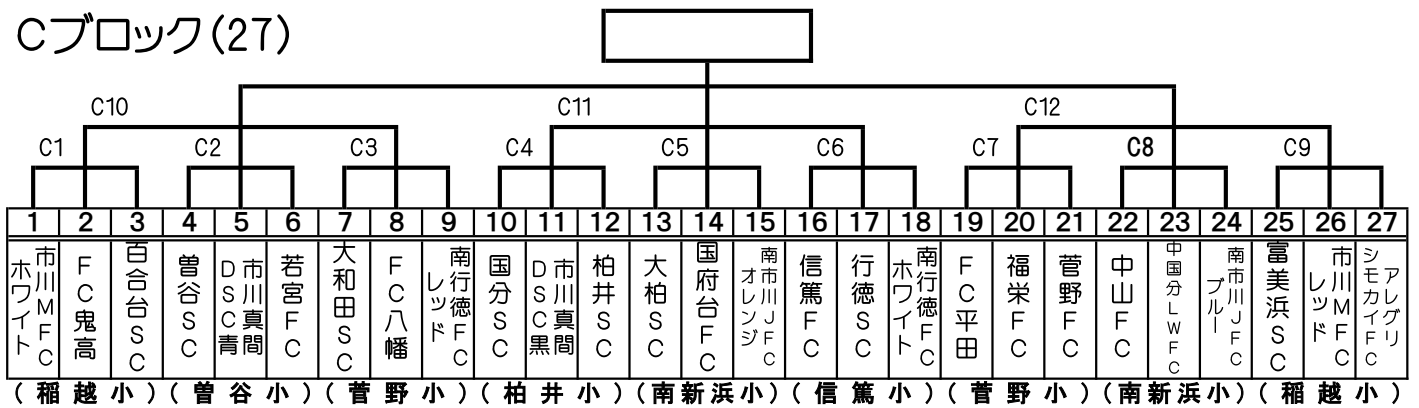

第34回竹内杯サッカー大会

Aブロック(22)

予選 7日 8日	A1~A6 稲越小・信篤小 菅野小・富美浜小 曾谷小	準決勝 A7・A8 14日 稲越小	決勝 16日 稲越小(11時Kickoff)
----------------	-------------------------------------	----------------------	---------------------------

Bブロック(7)

予選 30日	B1・B2 南行徳小・南新浜小(PM)	決勝 16日 稲越小(10時Kickoff)
-----------	------------------------	---------------------------

Cブロック(27)

予選 30日 1日	C1~C9 曾谷小・菅野小 柏井小(PM)・信篤小 稲越小・南新浜小	準決勝 C10~C12 14日 百合台小(C10・C12) 南新浜小(C11)	決勝 16日 百合台小
-----------------	---	---	----------------

第34回竹内杯サッカー大会

Dブロック(23)

予選 7日 8日	D1~D6 中山小(PM)・宮久保小(PM) 行徳小(PM)・南新浜小 柏井小(PM) 鬼高小(PM)	準決勝 D7・D8 14日 富美浜小	決勝 16日 稲越小(9時Kickoff)
----------------	---	-----------------------	--------------------------

Eブロック(27)

予選 30日 1日	E1~E9 国分小・福栄小 中山小(PM)・幸小(PM) 行徳小(PM)・若宮小 真間小(PM)	準決勝 E10~E12 14日 国分小(E10・E12) 中国分小(E11)	決勝 16日 国分小
-----------------	--	--	---------------