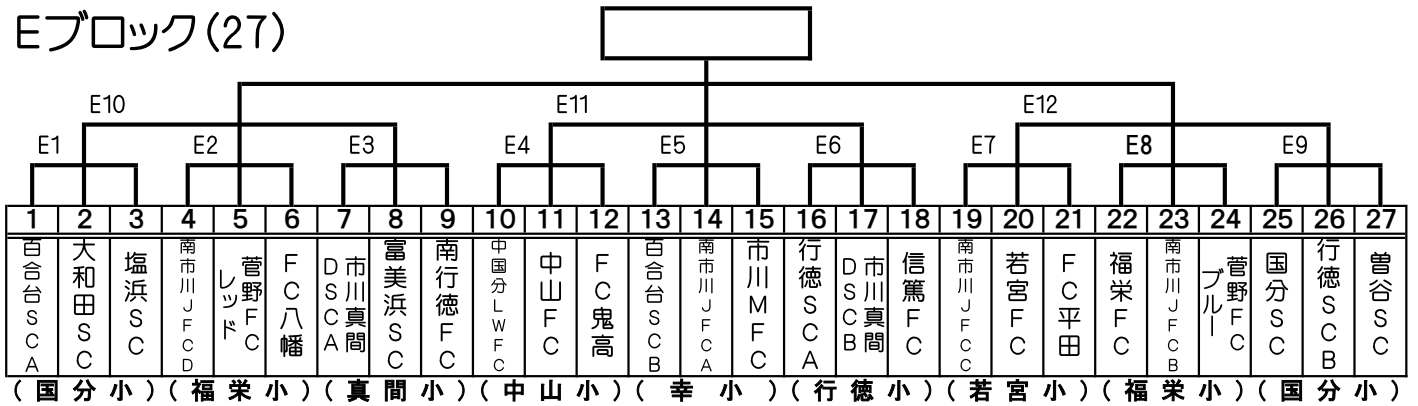

Bブロック(7)

予選 30日	B1・B2 南行徳小・南新浜小(PM)	決勝 16日 稲越小(10時Kickoff)
-----------	------------------------	---------------------------

Cブロック(27)

予選 30日 1日	C1~C9 曾谷小・菅野小 柏井小(PM)・信篤小 稲越小・南新浜小	準決勝 C10~C12 14日 百合台小(C10・C12) 南新浜小(C11)	決勝 16日 百合台小
-----------------	---	---	----------------

第34回竹内杯サッカー大会

Dブロック(23)

予選 7日 8日	D1~D6 中山小(PM)・宮久保小(PM) 行徳小(PM)・南新浜小 柏井小(PM) 鬼高小(PM)	準決勝 D7・D8 14日 富美浜小	決勝 16日 稲越小(9時Kickoff)
----------------	---	-----------------------	--------------------------

Eブロック(27)

予選 30日 1日	E1~E9 国分小・福栄小 中山小(PM)・幸小(PM) 行徳小(PM)・若宮小 真間小(PM)	準決勝 E10~E12 14日 国分小(E10・E12) 中国分小(E11)	決勝 16日 国分小
-----------------	--	--	---------------