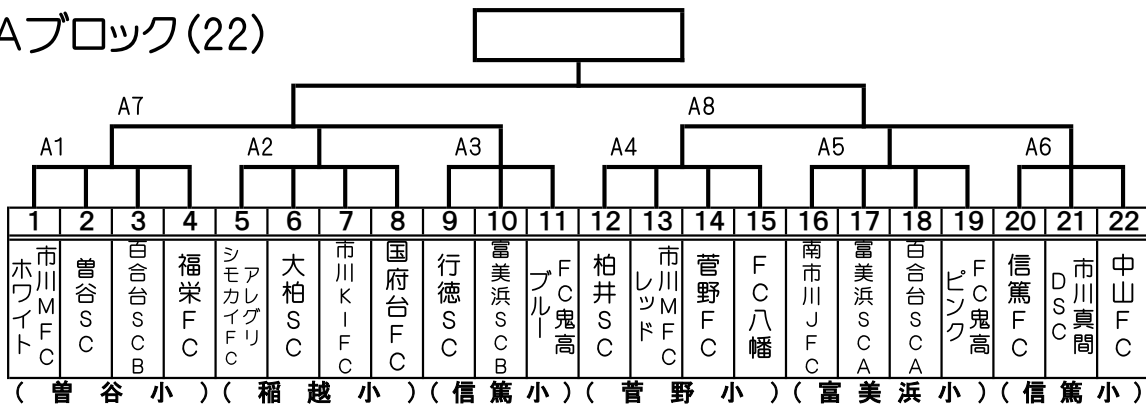

第34回竹内杯サッカー大会

Aブロック(22)

予選 7日 8日	A1~A6 稲越小・信篤小 菅野小・富美浜小 曾谷小	準決勝 A7・A8 14日 稲越小	決勝 16日 稲越小(11時Kickoff)
----------------	-------------------------------------	----------------------	---------------------------

Bブロック(7)

予選 30日	B1・B2 南行徳小・南新浜小(PM)	決勝 16日 稲越小(10時Kickoff)
-----------	------------------------	---------------------------

Cブロック(27)

予選 30日 1日	C1~C9 曾谷小・菅野小 柏井小(PM)・信篤小 稲越小・南新浜小	準決勝 C10~C12 14日 百合台小(C10・C12) 南新浜小(C11)	決勝 16日 百合台小
-----------------	---	---	----------------

第34回竹内杯サッカー大会

Dブロック(23)

予選 7日 8日	D1~D6 中山小(PM)・宮久保小(PM) 行徳小(PM)・南新浜小 柏井小(PM) 鬼高小(PM)	準決勝 D7・D8 14日 富美浜小	決勝 16日 稲越小(9時Kickoff)
----------------	---	-----------------------	--------------------------

Eブロック(27)

予選 30日 1日	E1~E9 国分小・福栄小 中山小(PM)・幸小(PM) 行徳小(PM)・若宮小 真間小(PM)	準決勝 E10~E12 14日 国分小(E10・E12) 中国分小(E11)	決勝 16日 国分小
-----------------	--	--	---------------