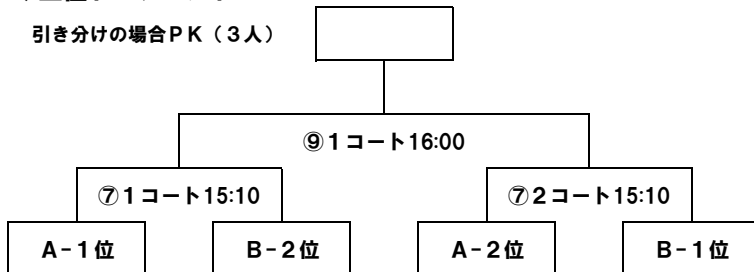

MIYAMA EAST交流会 (U-7ミニサッカー)

★校内は全面禁煙となっています。また、校門周辺での喫煙もご遠慮ください。ご協力の程よろしくお願ひします。

★ベンチは対戦表の左側がコートに向かって左側

◆予選リーグ7分ハーフ (7-3-7)

Aブロック	大久保東FC	八木が谷北FC	MSS香澄 (Y)	船橋イレブン2002ブルー	勝数	負数	引分	勝点	得点	失点	得失点差	順位
大久保東FC												
八木が谷北FC												
MSS香澄 (Y)												
船橋イレブン2002ブルー												

Bブロック	FC MIYAMA EAST	船橋イレブン2002イエロー	MSS香澄 (G)	宮本JSC	勝数	負数	引分	勝点	得点	失点	得失点差	順位
FC MIYAMA EAST												
船橋イレブン2002イエロー												
MSS香澄 (G)												
宮本JSC												

TIME	1コート				審判担当チーム	
① 13:00	大久保東FC	vs	八木が谷北FC		FC MIYAMA EAST	宮本JSC
② 13:20	FC MIYAMA EAST	vs	船橋イレブン2002イエロー		大久保東FC	八木が谷北FC
③ 13:40	大久保東FC	vs	MSS香澄 (Y)		FC MIYAMA EAST	船橋イレブン2002イエロー
④ 14:00	FC MIYAMA EAST	vs	MSS香澄 (G)		大久保東FC	MSS香澄 (Y)
⑤ 14:20	大久保東FC	vs	船橋イレブン2002ブルー		FC MIYAMA EAST	MSS香澄 (G)
⑥ 14:40	FC MIYAMA EAST	vs	宮本JSC		大久保東FC	船橋イレブン2002ブルー

TIME	2コート				審判担当チーム	
① 13:00	MSS香澄 (Y)	vs	船橋イレブン2002ブルー		船橋イレブン2002イエロー	MSS香澄 (G)
② 13:20	MSS香澄 (G)	vs	宮本JSC		MSS香澄 (Y)	船橋イレブン2002ブルー
③ 13:40	八木が谷北FC	vs	船橋イレブン2002ブルー		MSS香澄 (G)	宮本JSC
④ 14:00	船橋イレブン2002イエロー	vs	宮本JSC		八木が谷北FC	船橋イレブン2002ブルー
⑤ 14:20	八木が谷北FC	vs	MSS香澄 (Y)		船橋イレブン2002イエロー	宮本JSC
⑥ 14:40	船橋イレブン2002イエロー	vs	MSS香澄 (G)		八木が谷北FC	MSS香澄 (Y)

◆順位トーナメント | 7分ハーフ (7-3-7) ※引き分けの場合PK 3人

TIME	1コート				審判担当チーム	
⑦ 15:10	A-1位	vs	B-2位		A-3位	B-4位
⑧ 15:35	A-3位	vs	B-4位		A-1位	B-2位
⑨ 16:00	⑦1コート勝ち	vs	⑦2コート勝ち	⑦1コート負け	⑧1コート負け	

TIME	2コート				審判担当チーム	
⑦ 15:10	A-2位	vs	B-1位		A-4位	B-3位
⑧ 15:35	A-4位	vs	B-3位		A-2位	B-1位
⑨ 16:00	⑧1コート勝ち	vs	⑧2コート勝ち	⑦2コート負け	⑧2コート負け	

◆上位トーナメント

引き分けの場合PK (3人)