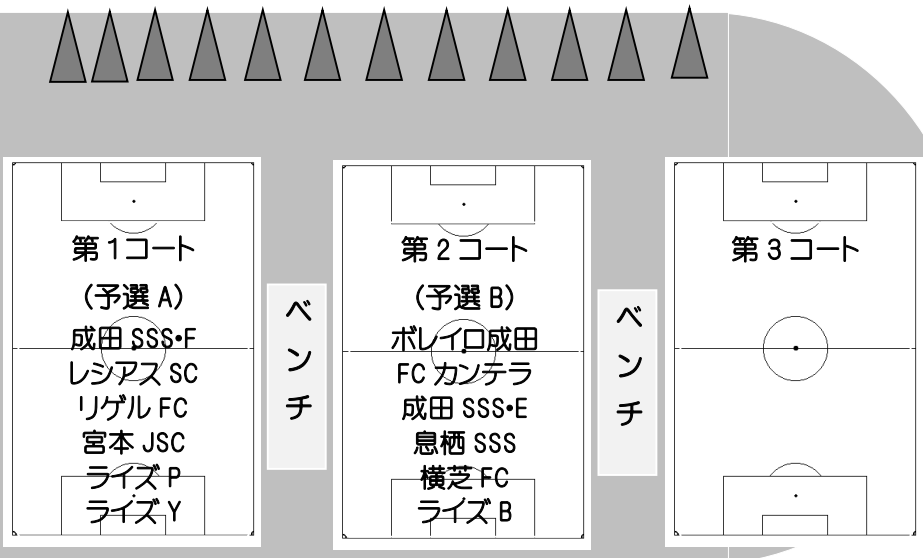

嚶鳴小学校入口 (北門)

駐車場

駐車場
成田 SSS
レシマス SC
リゲル FC
宮本 JSC

※会場スペースが限られている為、テント場所を指定させていただきます。どうぞ、ご協力頂きますようお願い申し上げます。

※トイレは体育館をご利用ください。

プール

レシマス SC
宮本 JSC
リゲル FC

砂場

東門 入口
ベンチ

自動販売機
大山商店

学童教室

空き地P
ボレイロ 成田
FC カンテラ
息栖 SSS
横芝 FC

山 (遊具)