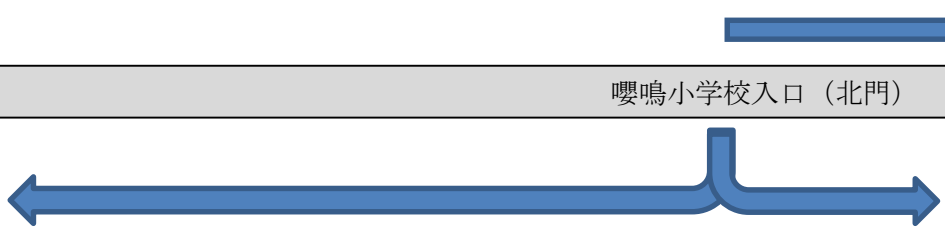

嚶鳴小学校入口 (北門)

駐車場

駐車場
成田 SSS
レシマス SC
リゲル FC
宮本 JSC

※会場スペースが限られている為、テント場所を指定させていただきます。どうぞ、ご協力頂きますようお願い申し上げます。

※トイレは体育館をご利用ください。

プール

レシマス SC
宮本 JSC
リゲル FC

砂場