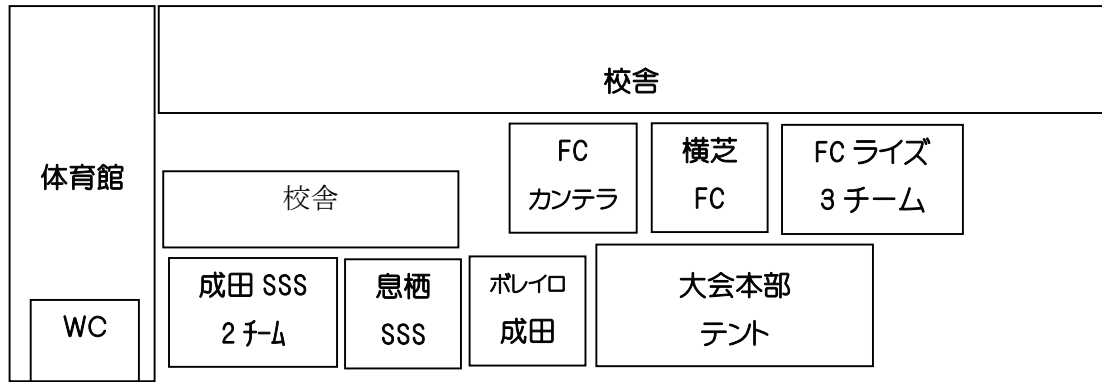

嚶鳴小学校入口 (北門)

駐車場

駐車場
成田 SSS
レシマス SC
リゲル FC
宮本 JSC

※会場スペースが限られている為、テント場所を指定させていただきます。どうぞ、ご協力頂きますようお願い申し上げます。

※トイレは体育館をご利用ください。

プール

レシマス SC
宮本 JSC
リゲル FC

砂場

東門 入口
ベンチ

自動販売機
大山商店

学童教室

空き地P
ボレイロ 成田
FC カンテラ
息栖 SSS
横芝 FC

山 (遊具)