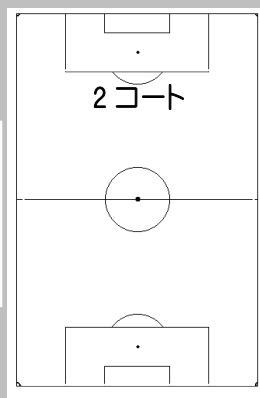

嚶鳴小学校入口（北門）

駐車場 2 七栄FC

※会場スペースが限られている為、テント場所を指定させていただきます。どうぞ、ご協力頂きますようお願い申し上げます。
※トイレは体育館をご利用ください。

駐車場 1

成田SSS
光 jeggsSFC
息栖SSS
エスパーダ

プール

砂場

練習用スペース

※ベンチ後ろ側は3m以上離れた見守りスペースとしてご利用ください

ベンチ

ベンチ

ベンチ

東門
入口

自動販売機
大山商店

学童教室

空き地駐車場
ホレイロ成田
イハヲサ銚子
FC波崎
宮本JSC