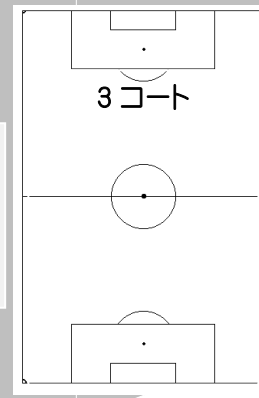

嚶鳴小学校入口（北門）

駐車場 2 七栄FC

※会場スペースが限られている為、テント場所を指定させていただきます。どうぞ、ご協力頂きますようお願い申し上げます。
※トイレは体育館をご利用ください。

駐車場 1

成田SSS
光 jeggsSFC
息栖SSS
エスパーダ

プール

砂場

練習用スペース

※ベンチ後ろ側は3m以上離れた見守りスペースとしてご利用ください

ベンチ

ベンチ

ベンチ

東門
入口

自動販売機
大山商店

学童教室

空き地駐車場
ホレイロ成田
イハヲサ銚子
FC波崎
宮本JSC