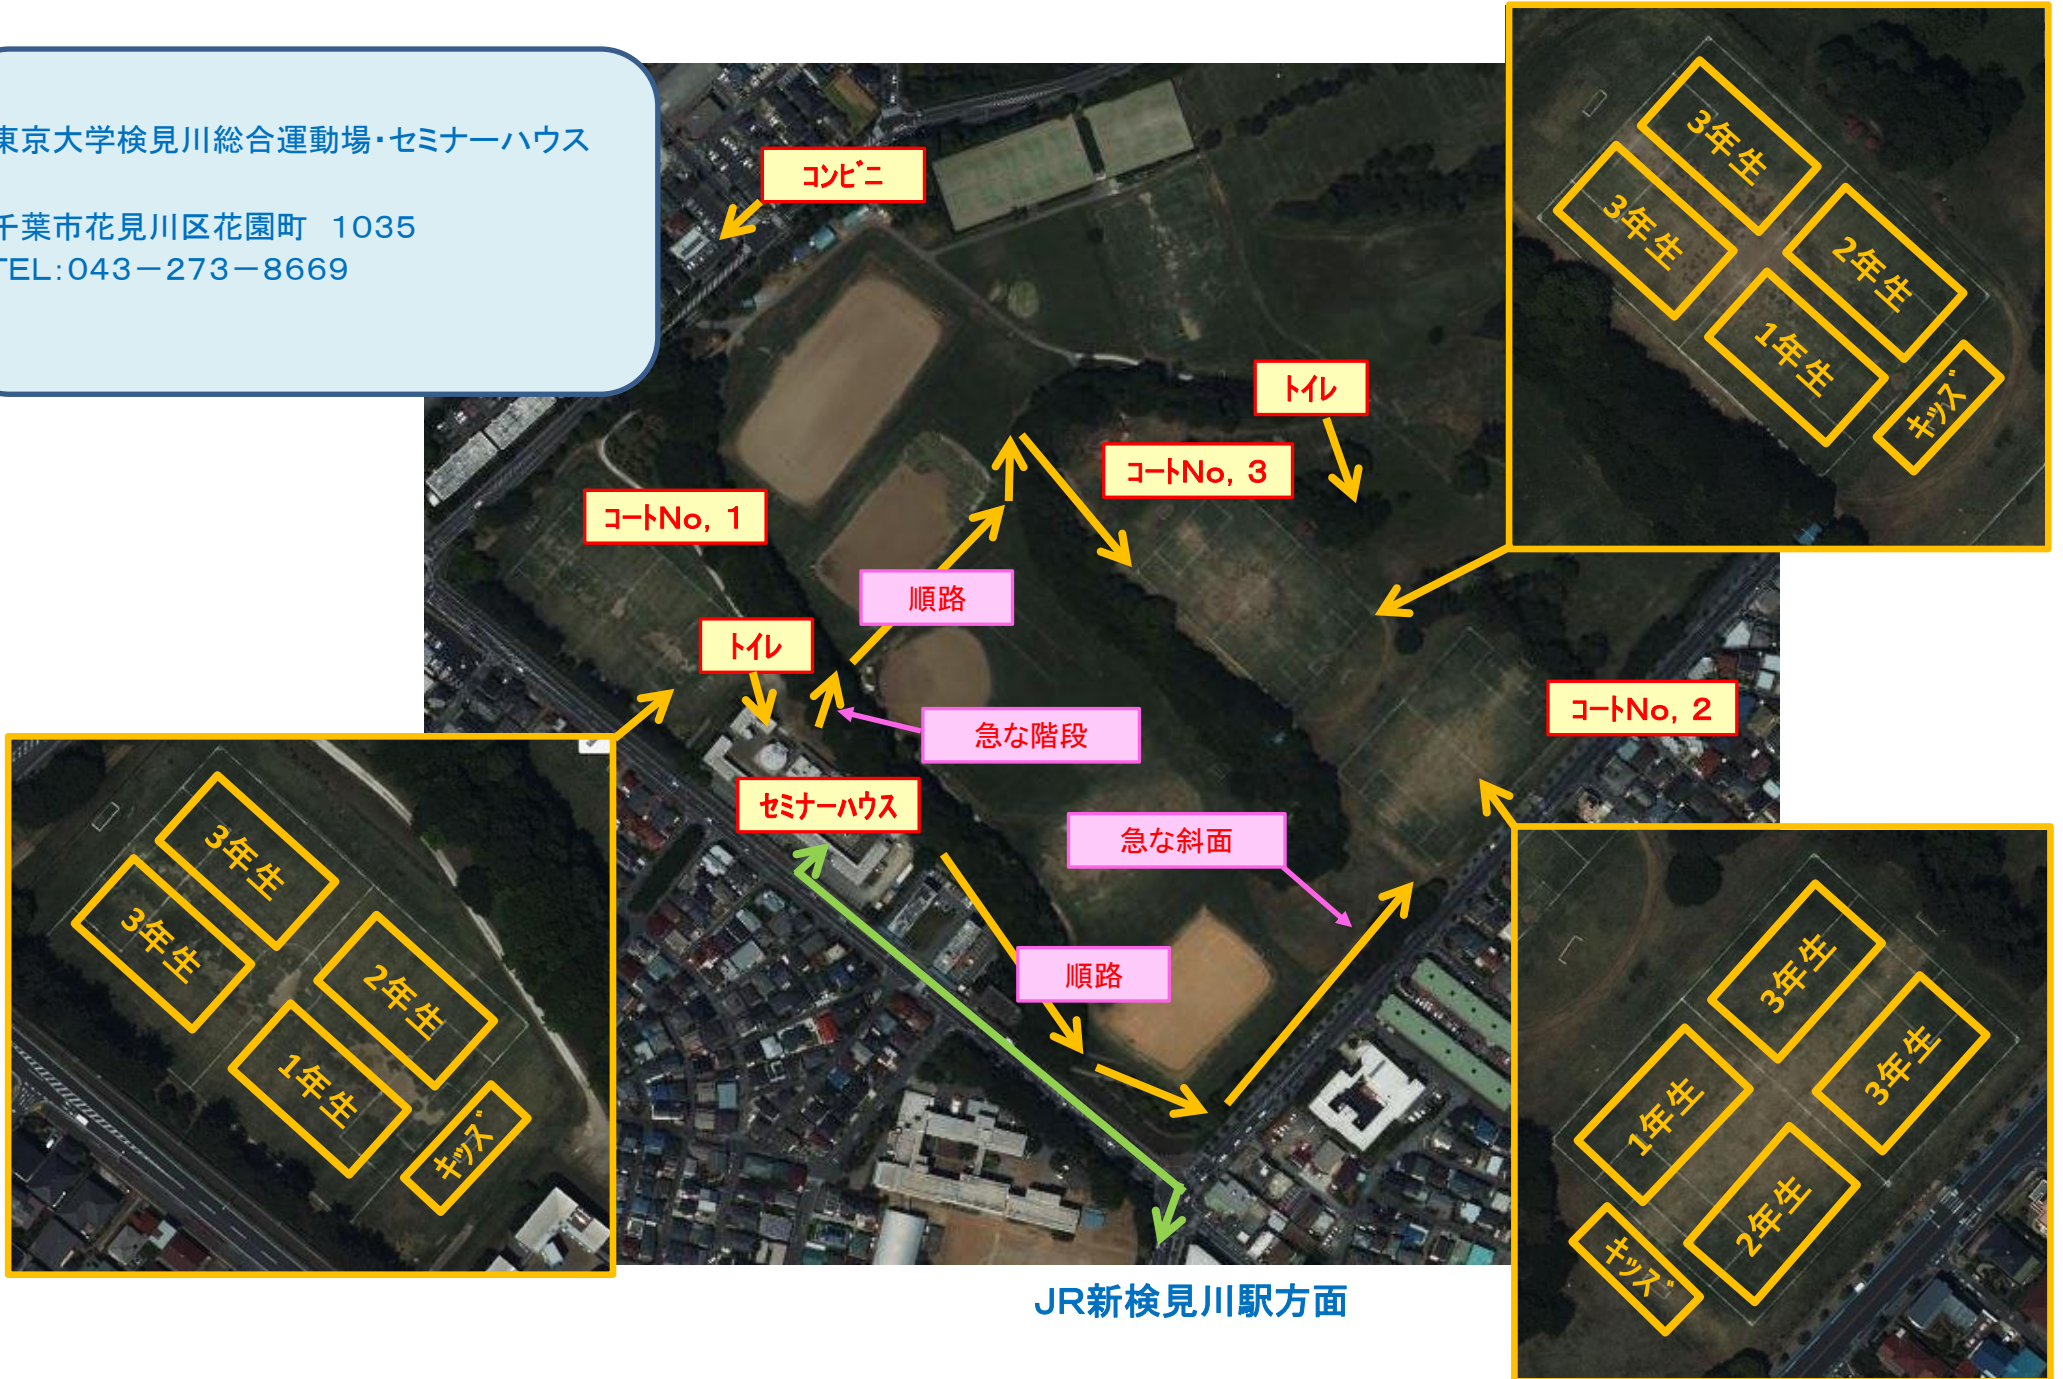

<東大検見川グラウンド図>

東京大学検見川総合運動場・セミナーハウス

千葉県花見川区花園町 1035

TEL:043-273-8669

JR新検見川駅方面