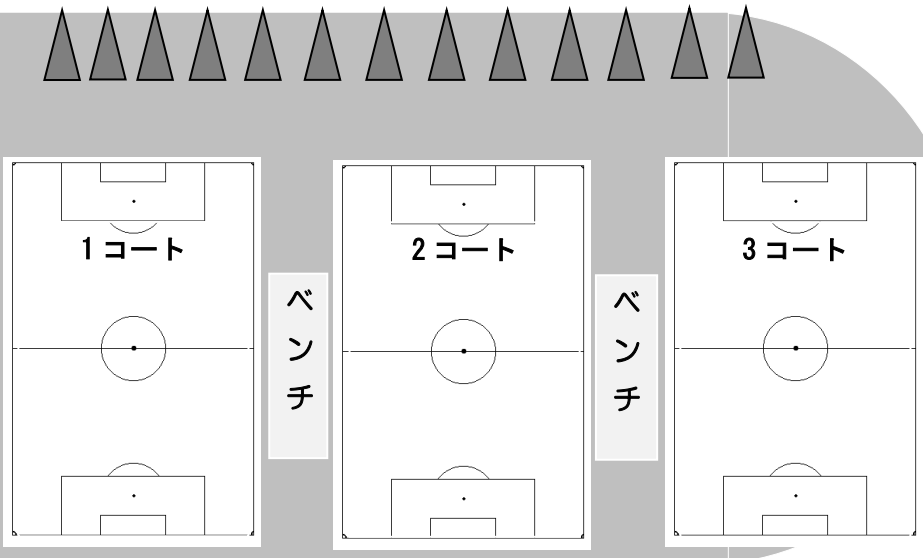

成田 SSS | ホレロ成田

宮本 FC | 八日市場 FC

大会本部テント

校舎

七栄 FC | FC ドリーム

プール

砂場

※ベンチ後ろ側は3m以上離れての見学にご協力ください