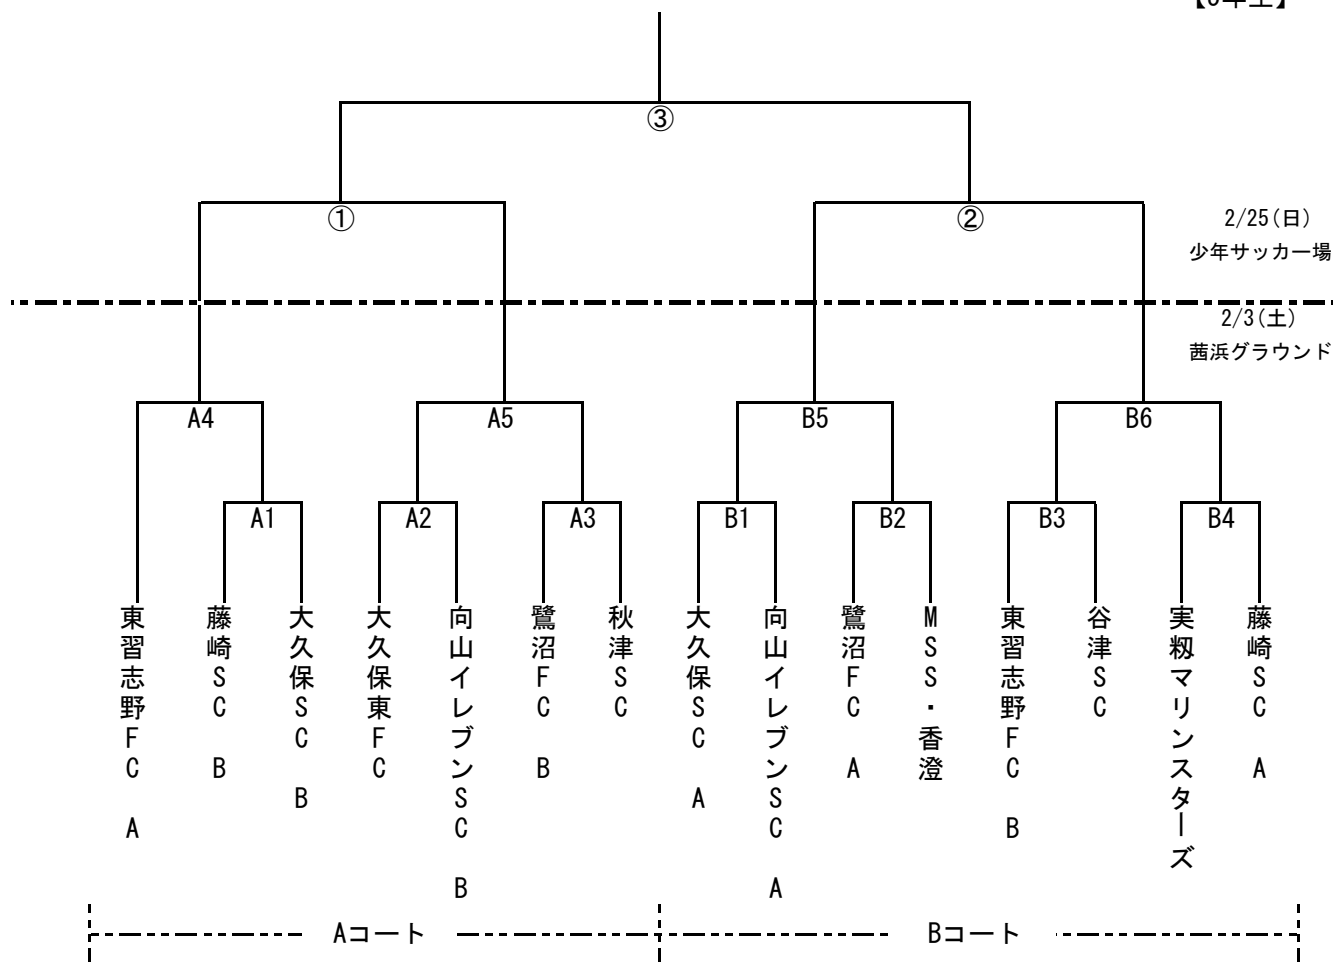

平成29年度 習志野市サッカー協会 会長杯

【5年生】

<試合時間・審判割り当て>

2月3日(土) 茜浜グラウンド					
	試合時間	試合 (Aコート)	審判	試合 (Bコート)	審判
1	9:00~	藤崎B - 大久保B	A3両チーム	大久保A - 向山A	B3両チーム
2	10:00~	大久保東 - 向山B	A1両チーム	鷺沼A - MSS香澄	B1両チーム
3	11:00~	鷺沼B - 秋津	A2両チーム	東習志野B - 谷津	B2両チーム
4	12:00~	東習志野A - A1勝者	A3両チーム	実籾 - 藤崎A	B3両チーム
5	13:00~	A2勝者 - A3勝者	A4両チーム	B1勝者 - B2勝者	B4両チーム
6	14:00~			B3勝者 - B4勝者	B5両チーム

2月25日(日) 少年サッカー場			
	試合時間	試合	審判
①	13:00~	A4勝者 - A5勝者	審判部・②両チーム
②	14:00~	B5勝者 - B6勝者	審判部・①両チーム
③	15:15~	①勝者 - ②勝者	審判部・①②敗者