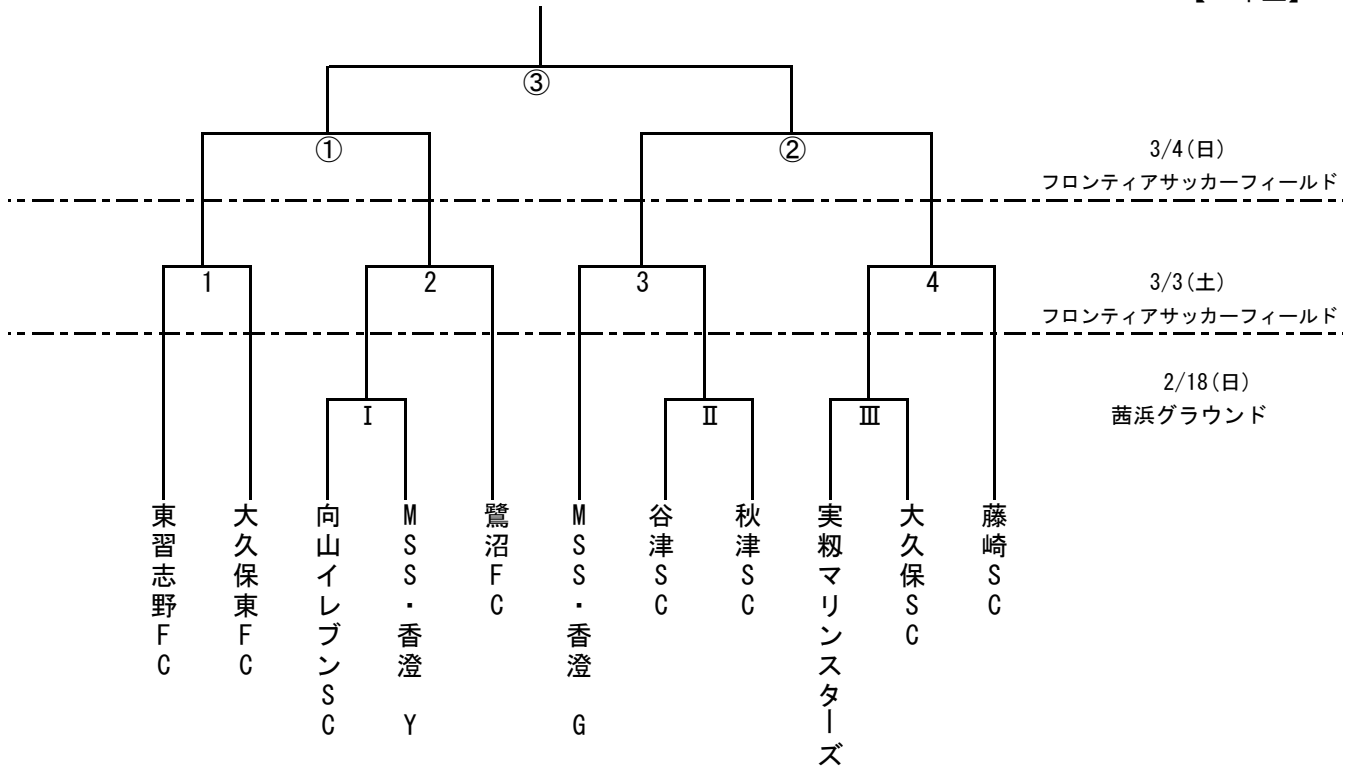

平成29年度 習志野市サッカー協会 会長杯

【6年生】

<試合時間・審判割り当て>

2月18日(日) 茜浜グラウンド			
	試合時間	試合	審判
I	9:00~	向山 - MSS香澄Y	審判部・Ⅲ両チーム
II	10:00~	谷津 - 秋津	審判部・Ⅰ両チーム
III	11:00~	実籾 - 大久保	審判部・Ⅱ両チーム

3月3日(土) フロンティアサッカーフィールド			
	試合時間	試合	審判
1	9:00~	東習志野 - 大久保東	審判部・3両チーム
2	10:00~	I勝者 - 鷺沼	審判部・4両チーム
3	11:00~	MSS香澄G - II勝者	審判部・1両チーム
4	12:00~	III勝者 - 藤崎	審判部・2両チーム