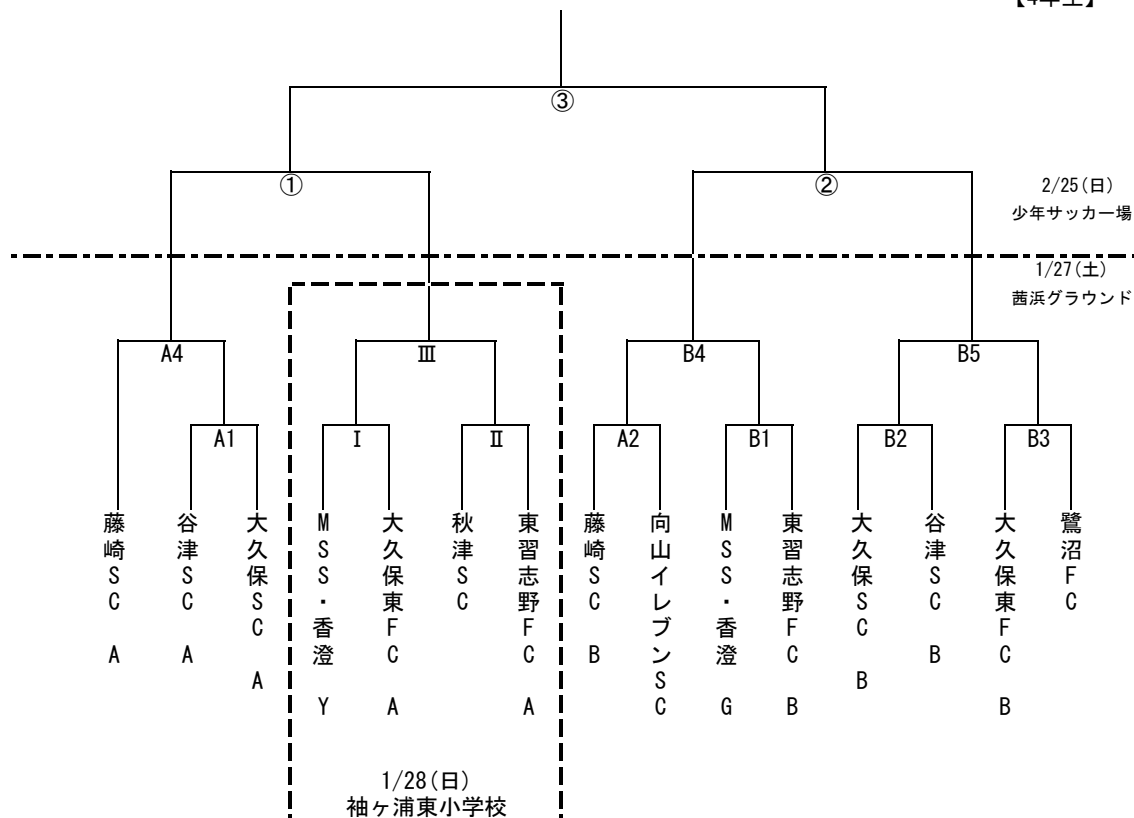

平成29年度 習志野市サッカー協会 会長杯

【4年生】

<試合時間・審判割り当て>

1月27日(土) 茜浜グラウンド					
	試合時間	試合(Aコート)	審判	試合(Bコート)	審判
1	9:00~	谷津A - 大久保A	A2両チーム	MSS香澄G - 東習志野B	B3両チーム
2	10:00~	藤崎B - 向山	A1両チーム	大久保B - 谷津B	B1両チーム
3	11:00~			大久保東B - 鷺沼	B2両チーム
4	12:00~	藤崎A - A1勝者	A1・A2敗者チーム	A2勝者 - B1勝者	B3両チーム
5	13:00~			B2勝者 - B3勝者	B4両チーム

1月28日(日) 袖ヶ浦東小学校			
	試合時間	試合	審判
I	13:30~	MSS香澄Y - 大久保東A	II両チーム
II	14:20~	秋津 - 東習志野A	I両チーム
III	15:30~	I勝者 - II勝者	I II敗者チーム

2月25日(日) 少年サッカー場			
	試合時間	試合	審判
①	9:00~	A4勝者 - III勝者	審判部・②両チーム
②	10:00~	B4勝者 - B5勝者	審判部・①両チーム
③	11:15~	①勝者 - ②勝者	審判部・①②敗者