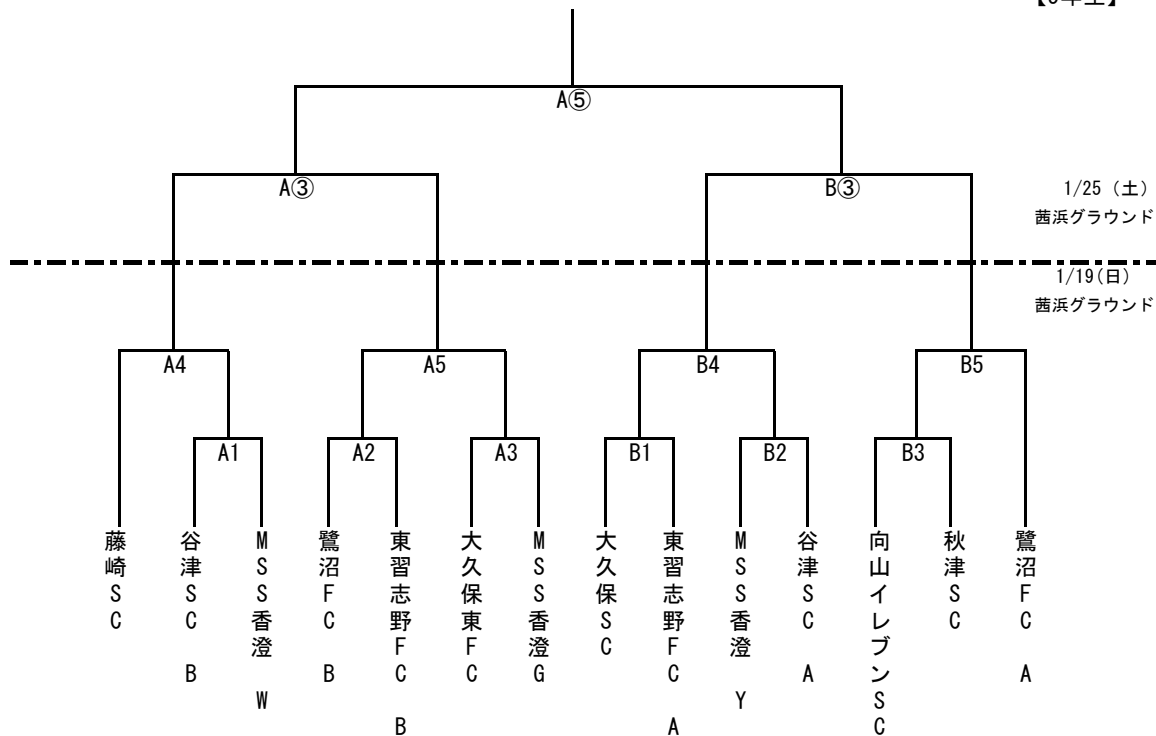

2019年度 習志野市サッカー協会 会長杯

【5年生】

<試合時間・審判割り当て>

1月19日（日） 茜浜グラウンド					
	試合時間	試合（Aコート）	審判	試合（Bコート）	審判
1	9:00～	谷津B - MSS香澄W	A3両チーム	大久保 - 東習志野A	B3両チーム
2	10:00～	鷺沼B - 東習志野B	A1両チーム	MSS香澄Y - 谷津A	B1両チーム
3	11:00～	大久保東 - MSS香澄G	A2両チーム	向山 - 秋津	B2両チーム
4	12:00～	藤崎A - A1勝者	A5両チーム	B1勝者 - B2勝者	B5両チーム
5	13:00～	A2勝者 - A3勝者	A4両チーム	B3勝者 - 鷺沼A	B4両チーム

1月25日（土） 茜浜グラウンド					
	試合時間	試合（Aコート）	審判	試合（Bコート）	審判
①	9:00～	A1敗者 - A2敗者	当該チーム	B1敗者 - B2敗者	当該チーム
②	10:00～	A4敗者 - A5敗者	当該チーム	B4敗者 - B5敗者	当該チーム
③	11:00～	A4勝者 - A5勝者	審判部	B4勝者 - B5勝者	審判部
④	12:00～	A1敗者 - A3敗者	当該チーム	B1敗者 - B3敗者	当該チーム
⑤	13:00～	A③勝者 - B③勝者	審判部		
⑥	14:00～	A2敗者 - A3敗者	当該チーム	B2敗者 - B3敗者	当該チーム