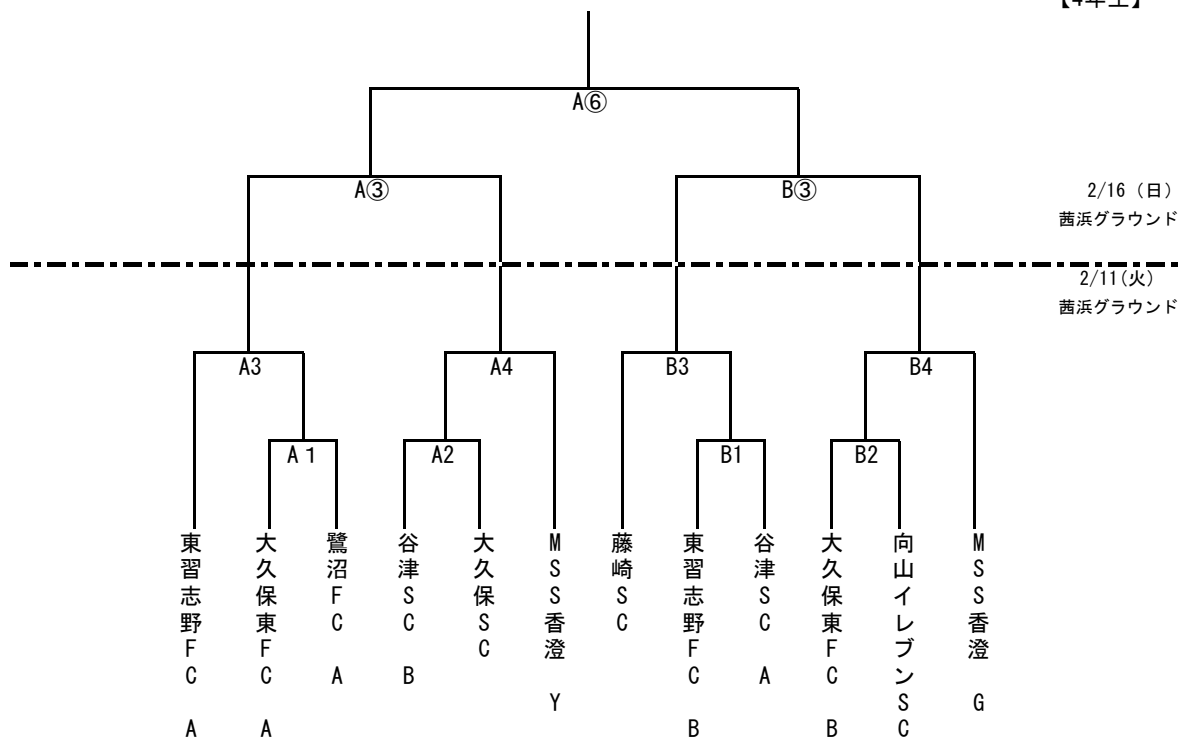

2019年度 習志野市サッカー協会 会長杯

【4年生】

<試合時間・審判割り当て>

2月11日（火） 茜浜グラウンド					
	試合時間	試合（Aコート）	審判	試合（Bコート）	審判
1	9:00～	大久保東A - 鷺沼A	A2両チーム	東習志野B - 谷津A	B2両チーム
2	10:00～	谷津B - 大久保	A1両チーム	大久保東B - 向山	B1両チーム
3	11:00～	東習志野A - A1勝者	A4両チーム	藤崎 - B1勝者	B4両チーム
4	12:00～	A2勝者 - MSS香澄Y	A3両チーム	B2勝者 - MSS香澄G	B3両チーム

2月16日（日） 茜浜グラウンド					
	試合時間	試合（Aコート）	審判	試合（Bコート）	審判
①	9:00～	A1敗者 - A2敗者	当該チーム	B1敗者 - B2敗者	当該チーム
②	10:00～	A3敗者 - A4敗者	当該チーム	B3敗者 - B4敗者	当該チーム
③	11:00～	A3勝者 - A4勝者	審判部	B3勝者 - B4勝者	審判部
④	12:00～	A1敗者 - A4敗者	当該チーム	B1敗者 - B4敗者	当該チーム
⑤	13:00～	A2敗者 - A3敗者	当該チーム	B2敗者 - B3敗者	当該チーム
⑥	14:00～	A③勝者 - B③勝者	審判部