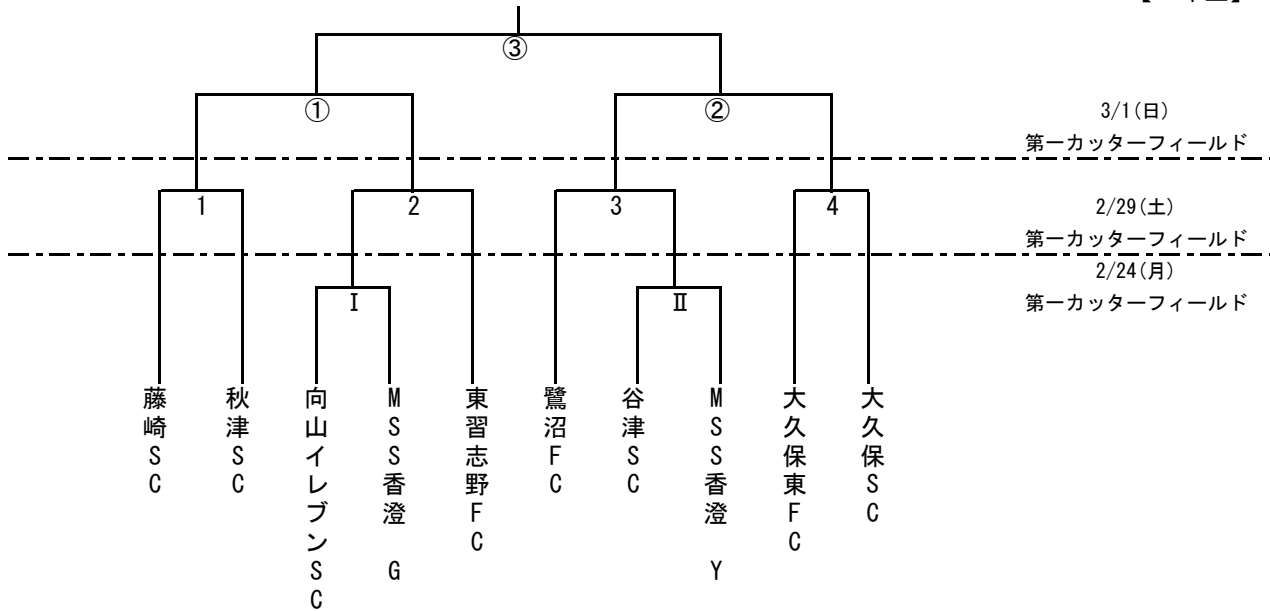

2019年度 習志野市サッカー協会 会長杯

【6年生】

<試合時間・審判割り当て>

2月24日(月) 第一カッターフィールド			
	試合時間	試合	審判
I	9:00~	向山 - MSS香澄G	II 両チーム
II	10:00~	谷津 - MSS香澄Y	I 両チーム

2月29日(土) 第一カッターフィールド			
	試合時間	試合	審判
1	9:00~	藤崎 - 秋津	3両チーム
2	10:00~	I 勝者 - 東習志野	4両チーム
3	11:00~	鷺沼 - II 勝者	1両チーム
4	12:00~	大久保東 - 大久保	2両チーム