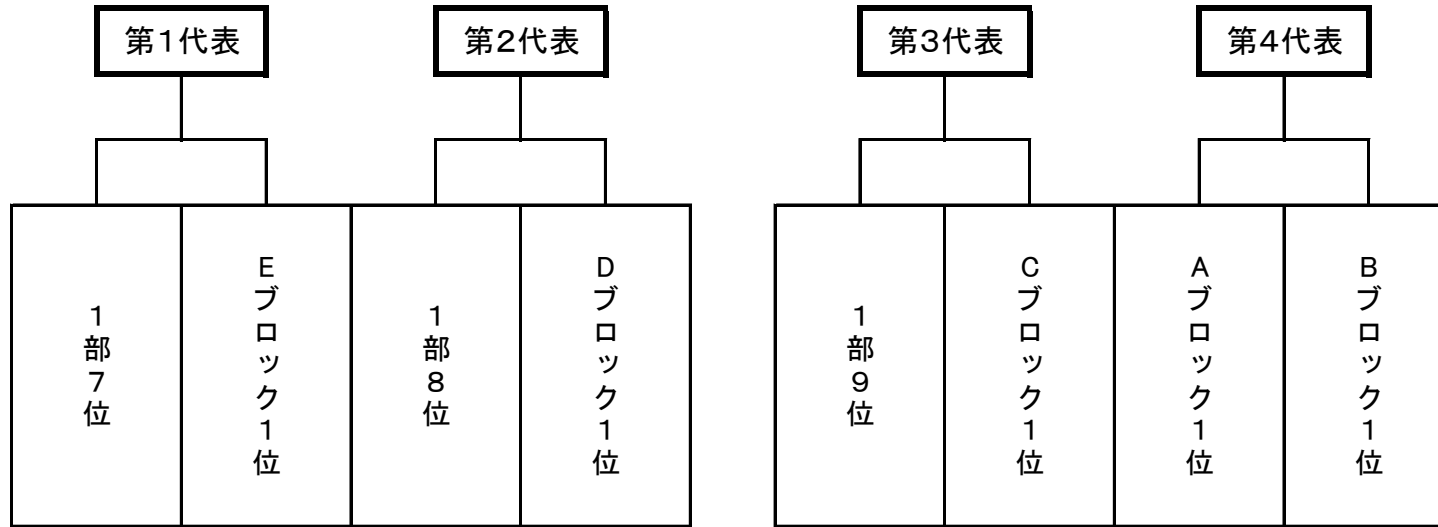

関東チャレンジカップ茨城県予選 代表決定戦

1次予選 4チームリーグ5ブロック

Aブロック	Bブロック	Cブロック	Dブロック	Eブロック
バンディエラ	アウル	DOSC	Balzo	ジュネス
阿見	八千代	佐和	リリー	malva
BLOSSON	REGAS	カシマアカデミー	veneno	VIALA
クレセール	WELLEN	ポルターラ	クルゼイロ	La cima