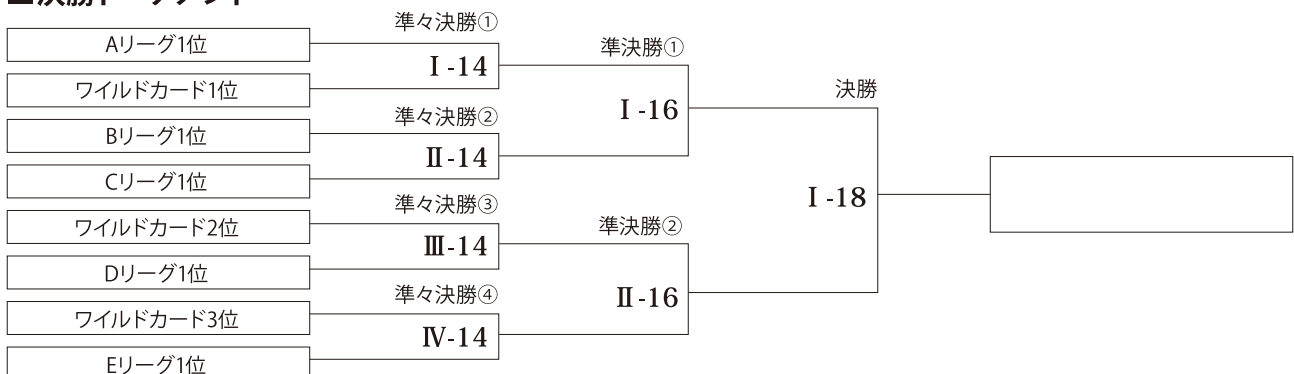

2年生

■予選リーグ

A組	一宮ウイングス	ときがねFC	高根東SSS-B	レッドクローバー	勝点	得点	失点	得失点	順位
一宮ウイングス		①	③	⑤					
ときがねFC	IX-1		⑥	④					
高根東SSS-B	V-5	IV-10		②					
レッドクローバー	III-10	I-6	I-2						

B組	レッドクローバーU8	のさかFC-A	パサニオール誉田A	クレシエンテ成東	勝点	得点	失点	得失点	順位
レッドクローバーU8		①	③	⑤					
のさかFC-A	II-2		⑥	④					
パサニオール誉田A	II-6	VI-10		②					
クレシエンテ成東	V-10	III-6	III-2						

C組	高根東SSS-A	睦沢JFC	セレスト成田アリエス	のさかFC-B	勝点	得点	失点	得失点	順位
高根東SSS-A		①	③	⑤					
睦沢JFC	IV-2		⑥	④					
セレスト成田アリエス	IV-6	VIII-10		②					
のさかFC-B	VII-10	V-6	V-2						

D組	白幡FC	茂原SC	長生マリンスFC-A	おゆみ野FC-B	勝点	得点	失点	得失点	順位
白幡FC		①	③	⑤					
茂原SC	VI-2		⑥	④					
長生マリンスFC-A	VI-5	IX-10		②					
おゆみ野FC-B	IX-9	VII-5	VII-2						

E組	東郷SS	おゆみ野FC-A	セレスト成田ジュミニ	パサニオール誉田B	長生マリンスFC-B	勝点	得点	失点	得失点	順位
東郷SS		①	④	⑦	⑩					
おゆみ野FC-A	VIII-2		⑨	⑥	⑧					
セレスト成田ジュミニ	IX-5	I-13		②	⑤					
パサニオール誉田B	I-10	II-7	IX-2		③					
長生マリンスFC-B	II-13	II-10	I-7	VIII-5						

■決勝トーナメント