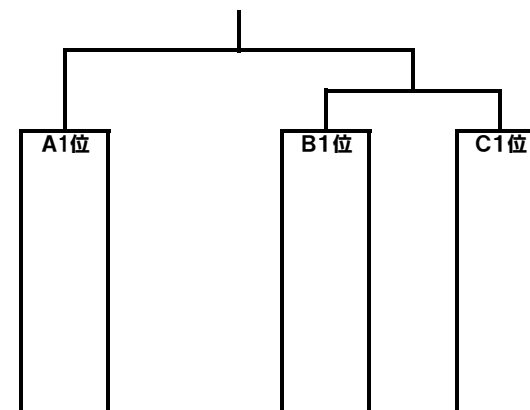

SHANTY カップ 組み合わせ表

予選リーグ

A組	レイソルトOR Y	東習志野	エスペランサ総和	白幡	勝ち点	得点	失点	得失点	勝ち	負け	引	順位
レイソルトOR Y	■											
東習志野		■										
エスペランサ総和			■									
白幡				■								

B組	Wings	アクティブ柏	千葉イーグルス		勝ち点	得点	失点	得失点	勝ち	負け	引	順位
Wings	■											
アクティブ柏		■										
千葉イーグルス			■									

C組	豊四季FC	レイソルトOR W	マリーナFC		勝ち点	得点	失点	得失点	勝ち	負け	引	順位
豊四季FC	■											
レイソルトOR W		■										
マリーナFC			■									

決勝トーナメント

時間	柏の葉スタジアムA面			
1 9:30	Wings			アクティブ柏
2 10:10	レイソルトOR Y			東習志野
3 10:50	Wings			千葉イーグルス
4 11:30	レイソルトOR Y			エスペランサ総和
5 12:10	アクティブ柏			千葉イーグルス
6 12:50	レイソルトOR Y			白幡
7 13:30	B組1位			C組1位
8 14:10				
9 14:50	A組1位			A7勝

時間	柏の葉スタジアムB面			
1 9:30	豊四季FC			レイソルトOR W
2 10:10	エスペランサ総和			白幡
3 10:50	豊四季FC			マリーナFC
4 11:30	東習志野			白幡
5 12:10	レイソルトOR W			マリーナFC
6 12:50	東習志野			エスペランサ総和
7 13:30	B組2位			C組2位
8 14:10	B組3位			C組3位
9 14:50				

大会注意事項
■試合時間15分ハーフ
■8人制
■審判はレイソルトORU12選手が行います。

*表彰式は決勝戦終了後を行います。全チーム参加をお願い致します。