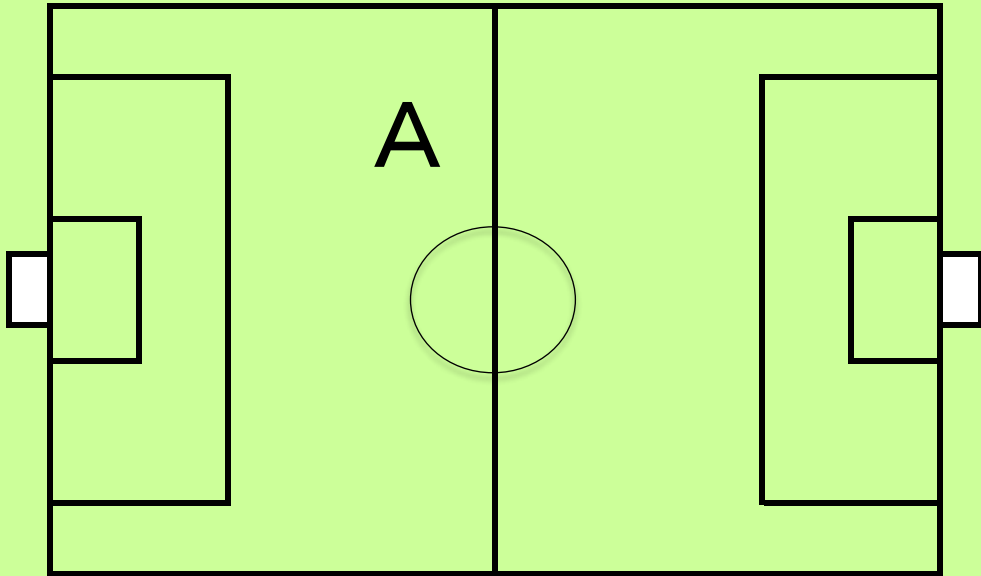

城之内G

4年生大会・5年生大会共通

10m

38m

48m

控えエリア

駐車場

⇒ 駐車場入口

倉庫

トイレ

本部