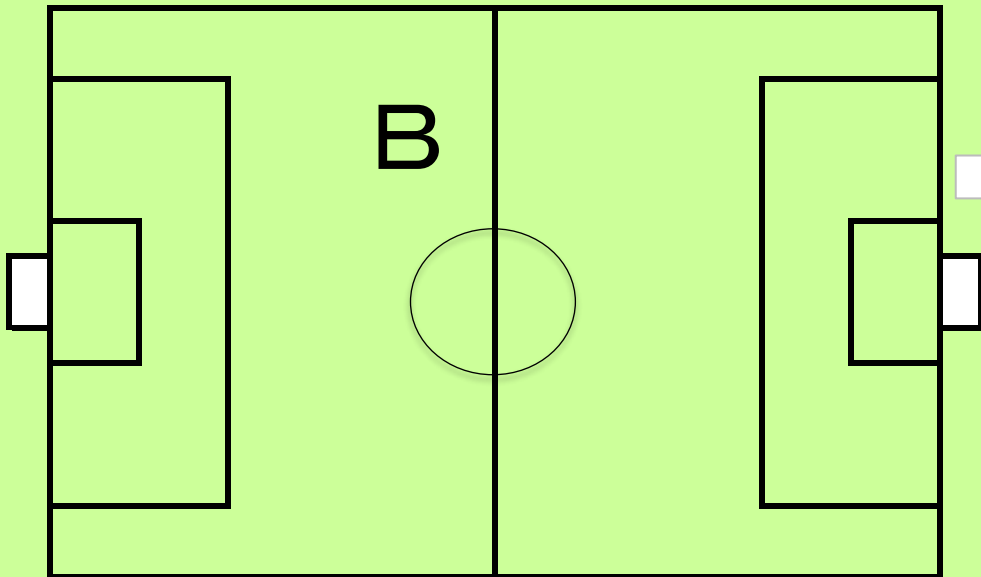

城之内G

4年生大会・5年生大会共通

10m

38m

48m

控えエリア

駐車場

⇒ 駐車場入口

倉庫

トイレ

本部