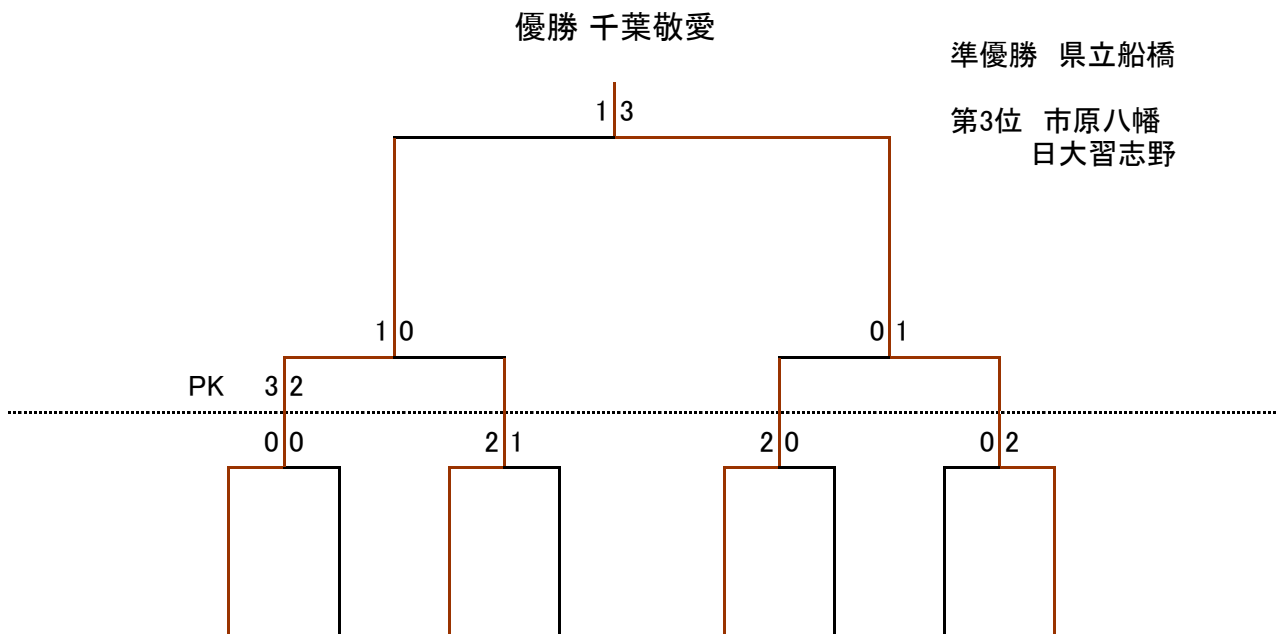

2位トーナメント表

会場

白井高校

A2位 B2位 C2位 D2位

県立船橋	市川昂	市原八幡	ルキナス印西
------	-----	------	--------

E2位 F2位 G2位 H2位

日大習志野	ブリッツユース	学館船橋	千葉敬愛
-------	---------	------	------