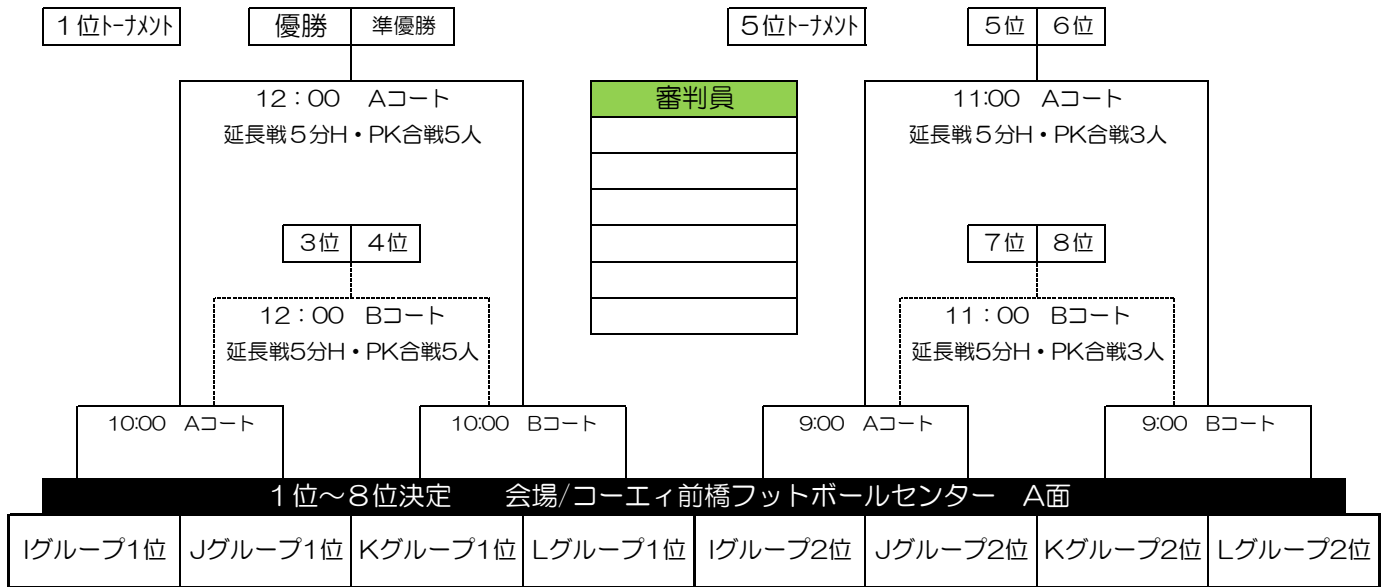

第1回CHALLENGE CUP U-12

12/27 (金) 第2日 2次ラウンド

※試合会場は変更の可能性あり

I コーエ前橋 FBC A面Aコート	
①	1次Aグループ1位
②	1次Bグループ2位
③	1次Cグループ2位
④	1次Dグループ1位

J コーエ前橋 FBC A面Bコート	
①	1次Aグループ2位
②	1次Bグループ1位
③	1次Cグループ1位
④	1次Dグループ2位

K コーエ前橋 FBC B面Aコート	
①	1次Eグループ1位
②	1次Fグループ2位
③	1次Gグループ2位
④	1次Hグループ1位

L コーエ前橋 FBC B面Bコート	
①	1次Eグループ2位
②	1次Fグループ1位
③	1次Gグループ1位
④	1次Hグループ2位

M コーエ前橋 FBC C面Aコート	
①	1次Aグループ3位
②	1次Bグループ4位
③	1次Cグループ4位
④	1次Dグループ3位

N コーエ前橋 FBC C面Bコート	
①	1次Aグループ4位
②	1次Bグループ3位
③	1次Cグループ3位
④	1次Dグループ4位

O コーエ前橋 FBC D面Aコート	
①	1次Eグループ3位
②	1次Fグループ4位
③	1次Gグループ4位
④	1次Hグループ3位

P コーエ前橋 FBC D面Bコート	
①	1次Eグループ4位
②	1次Fグループ3位
③	1次Gグループ3位
④	1次Hグループ4位

全ブロック共通	①	②	③	④	順位	勝ち点	得失差	勝ち	分け	負け	得点	失点
①												
②												
③												
④												

No.	キックオフ	ブロック	Aコート	Bコート
1	9:30	A C E G	① VS ②	③ VS ④
2	10:15	B D F H	① VS ②	③ VS ④
3	11:00	A C E G	① VS ③	② VS ④
4	11:45	B D F H	① VS ③	② VS ④
5	12:30	A C E G	① VS ④	② VS ③
6	13:15	B D F H	① VS ④	② VS ③
7	14:00	フレンドリーマッチ		
8	14:45	フレンドリーマッチ		
9	15:30	フレンドリーマッチ		

◇審判は派遣審判が行う 1人制

◇スムーズな進行にご協力を御願い致します

◇試合は15分ハーフ、ロスタイム無し

◇順位決定方法①勝ち点(勝ち3点 引き分け1点 負け0点) ②得失点 ③総得点 ④当該チームの対戦成績 ⑤抽選

◇トレーニングマッチは各会場、時間内で行ってください

◇トレーニングマッチの審判は当該チーム同士で行い、ロスタイム無し

◇試合会場は天然芝です。ピッチ内の決められた場所以外にベンチを置いたりしないでください。

◇スムーズな進行にご協力を御願ひ致します

◇15分ハーフ ランニングタイム 30分で決しない場合は延長戦5分ハーフを行う。 尚も決しない場合はPK合戦で決定する

◇3日目は大会後のフレンドリーマッチは組めません。

◇試合会場は天然芝です。ピッチ内の決められた場所以外にベンチを置いたりしないでください。