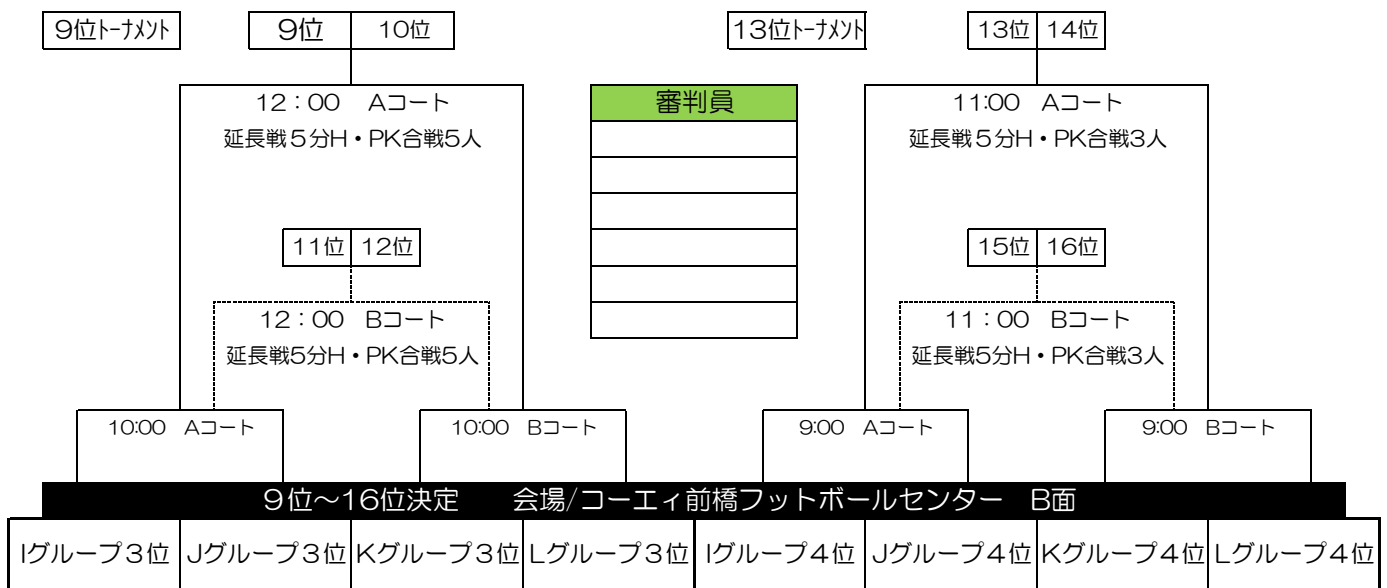

第1回CHALLENGE CUP U-12

12/27 (金) 第2日 2次ラウンド

※試合会場は変更の可能性あり

I コーエ前橋 FBC A面Aコート	
①	1次Aグループ1位
②	1次Bグループ2位
③	1次Cグループ2位
④	1次Dグループ1位

J コーエ前橋 FBC A面Bコート	
①	1次Aグループ2位
②	1次Bグループ1位
③	1次Cグループ1位
④	1次Dグループ2位

K コーエ前橋 FBC B面Aコート	
①	1次Eグループ1位
②	1次Fグループ2位
③	1次Gグループ2位
④	1次Hグループ1位

L コーエ前橋 FBC B面Bコート	
①	1次Eグループ2位
②	1次Fグループ1位
③	1次Gグループ1位
④	1次Hグループ2位

M コーエ前橋 FBC C面Aコート	
①	1次Aグループ3位
②	1次Bグループ4位
③	1次Cグループ4位
④	1次Dグループ3位

N コーエ前橋 FBC C面Bコート	
①	1次Aグループ4位
②	1次Bグループ3位
③	1次Cグループ3位
④	1次Dグループ4位

O コーエ前橋 FBC D面Aコート	
①	1次Eグループ3位
②	1次Fグループ4位
③	1次Gグループ4位
④	1次Hグループ3位

P コーエ前橋 FBC D面Bコート	
①	1次Eグループ4位
②	1次Fグループ3位
③	1次Gグループ3位
④	1次Hグループ4位

全ブロック共通	①	②	③	④	順位	勝ち点	得失差	勝ち	分け	負け	得点	失点
①												
②												
③												
④												

No.	キックオフ	ブロック	Aコート	Bコート
1	9:30	A C E G	① VS ②	③ VS ④
2	10:15	B D F H	① VS ②	③ VS ④
3	11:00	A C E G	① VS ③	② VS ④
4	11:45	B D F H	① VS ③	② VS ④
5	12:30	A C E G	① VS ④	② VS ③
6	13:15	B D F H	① VS ④	② VS ③
7	14:00	フレンドリーマッチ		
8	14:45	フレンドリーマッチ		
9	15:30	フレンドリーマッチ		

◇審判は派遣審判が行う 1人制

◇スムーズな進行にご協力を御願い致します

◇試合は15分ハーフ、ロスタイム無し

◇順位決定方法①勝ち点(勝ち3点 引き分け1点 負け0点) ②得失点 ③総得点 ④当該チームの対戦成績 ⑤抽選

◇トレーニングマッチは各会場、時間内で行ってください

◇トレーニングマッチの審判は当該チーム同士で行い、ロスタイム無し

◇試合会場は天然芝です。ピッチ内の決められた場所以外にベンチを置いたりしないでください。

◇スムーズな進行にご協力を御願ひ致します

◇15分ハーフ ランニングタイム 30分で決しない場合は延長戦5分ハーフを行う。 尚も決しない場合はPK合戦で決定する

◇3日目は大会後のフレンドリーマッチは組めません。

◇試合会場は天然芝です。ピッチ内の決められた場所以外にベンチを置いたりしないでください。