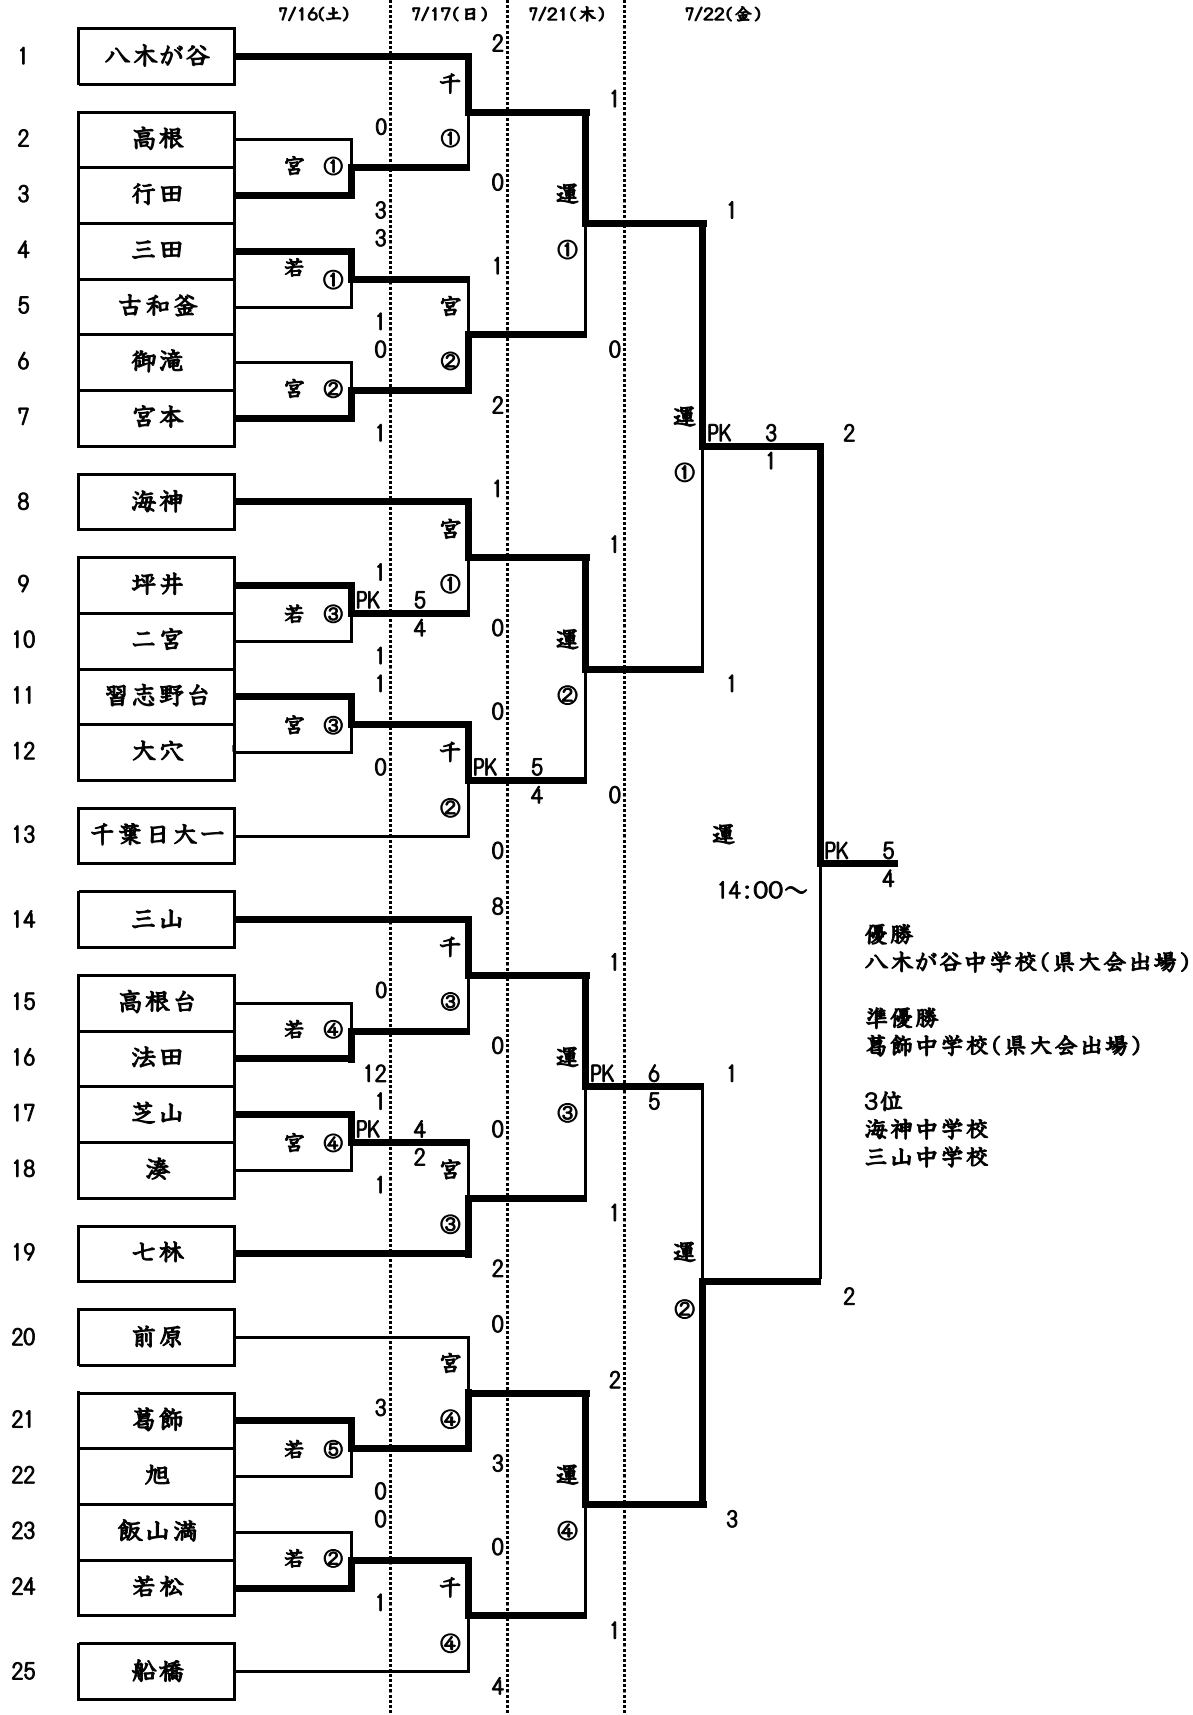

【試合時間】 ①9:00~ ②10:30~ ③12:00~ ④13:30~ ⑤15:00

【会場】 若…若松中 宮…宮本中 運…運動公園陸上競技場 千…千葉日大一中