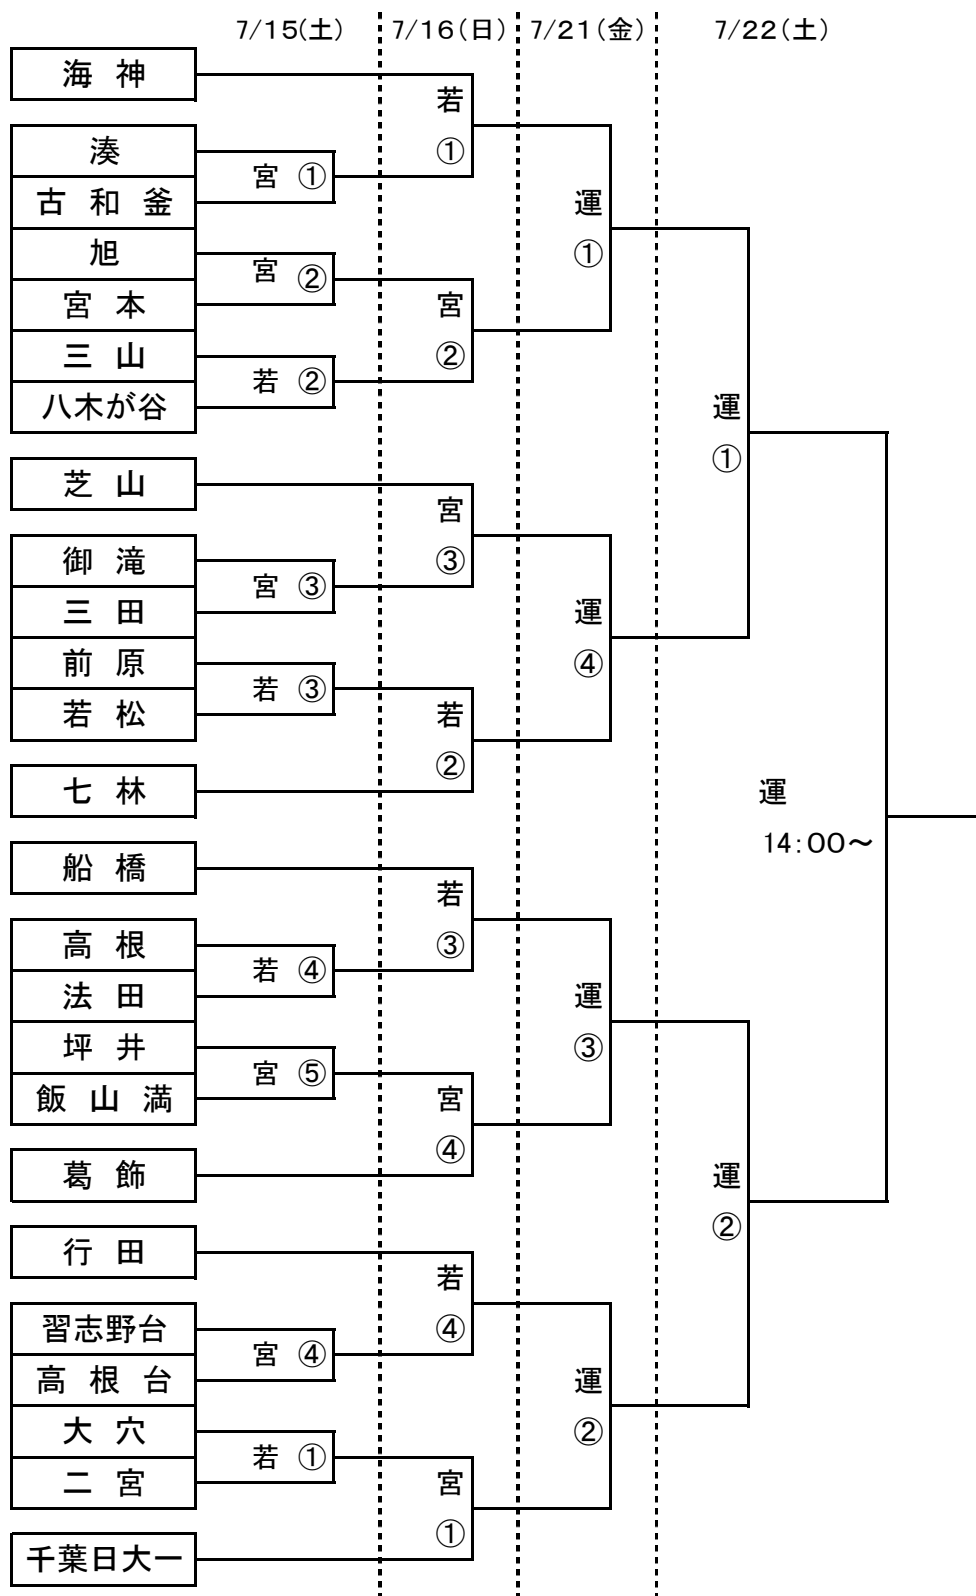

船橋市総合体育大会組み合わせ

【時間】 ①9:00～ ②10:30～ ③12:00～ ④13:30～ ⑤15:00

*延長などで時間の変更あり

【会場】 若…若松中 宮…宮本中 運…運動公園陸上競技場