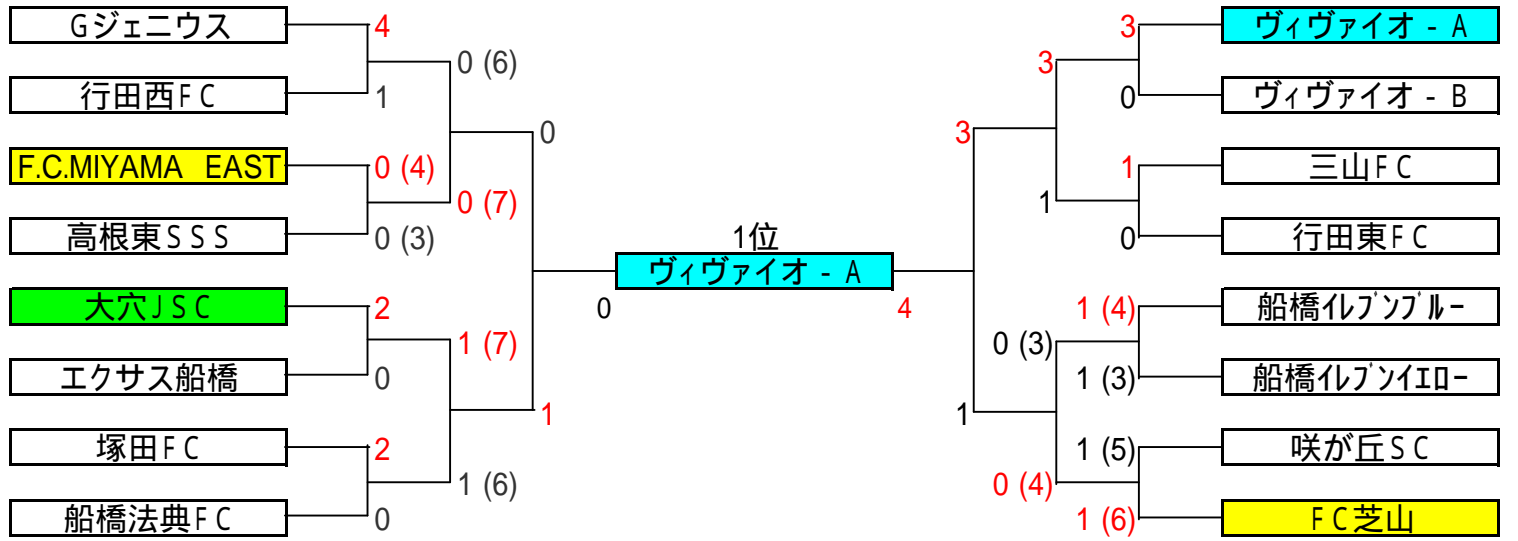

# 秋季市民大会 決勝トーナメント

\* ( )内はPK戦の結果

\* 船橋イレブンブルーが辞退のため、準決勝にはFC芝山が進出しています。