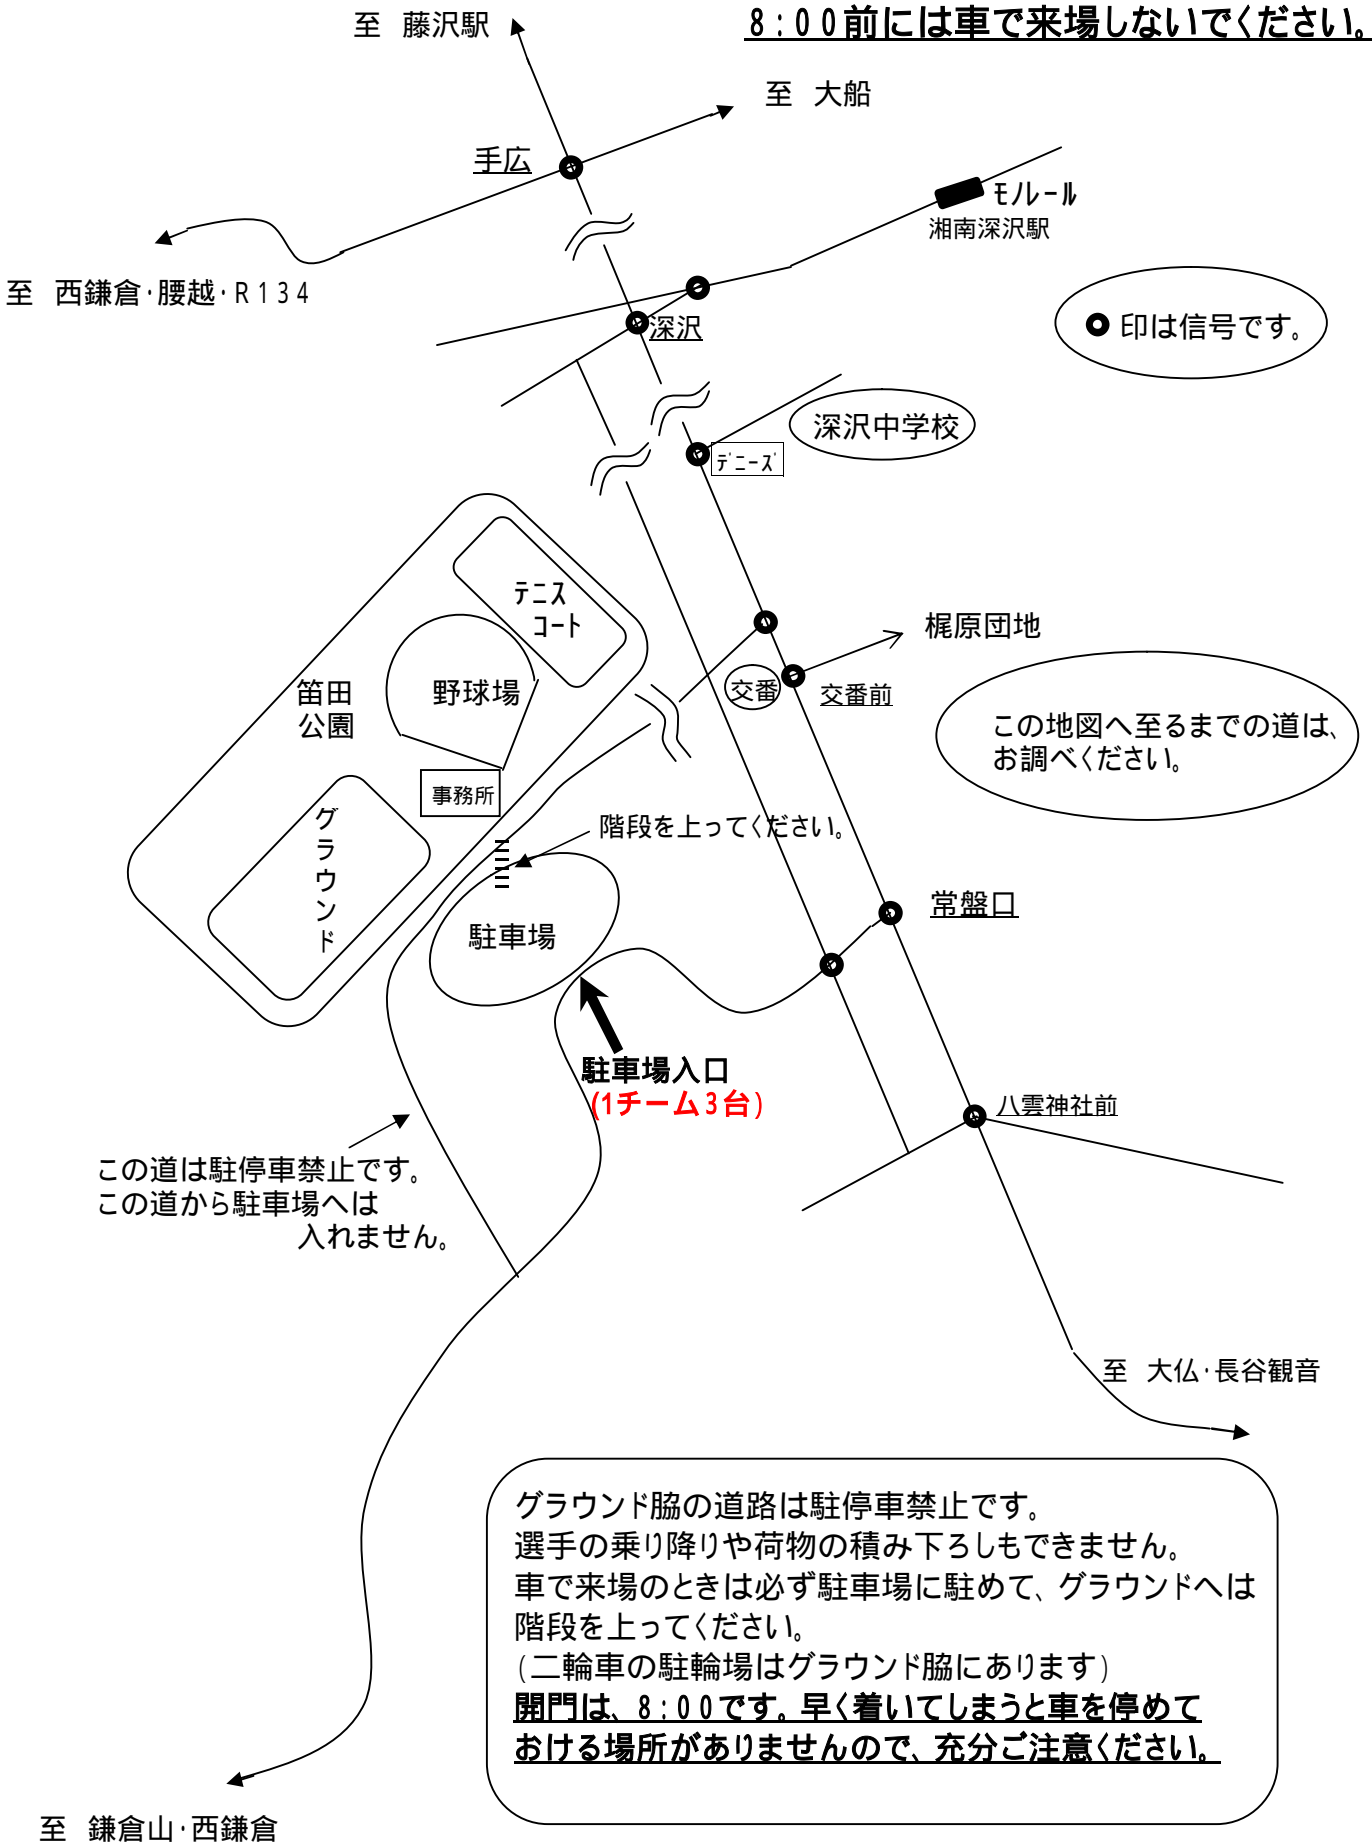

笛田公園グラウンド案内図

8:00前には車で来場しないでください。

グラウンド脇の道路は駐停車禁止です。
選手の乗り降りや荷物の積み下ろしもできません。
車で来場の際は必ず駐車場に駐めて、グラウンドへは階段を上ってください。
(二輪車の駐輪場はグラウンド脇にあります)
開門は、8:00です。早く着いてしまうと車を停めておける場所がありませんので、充分ご注意ください。