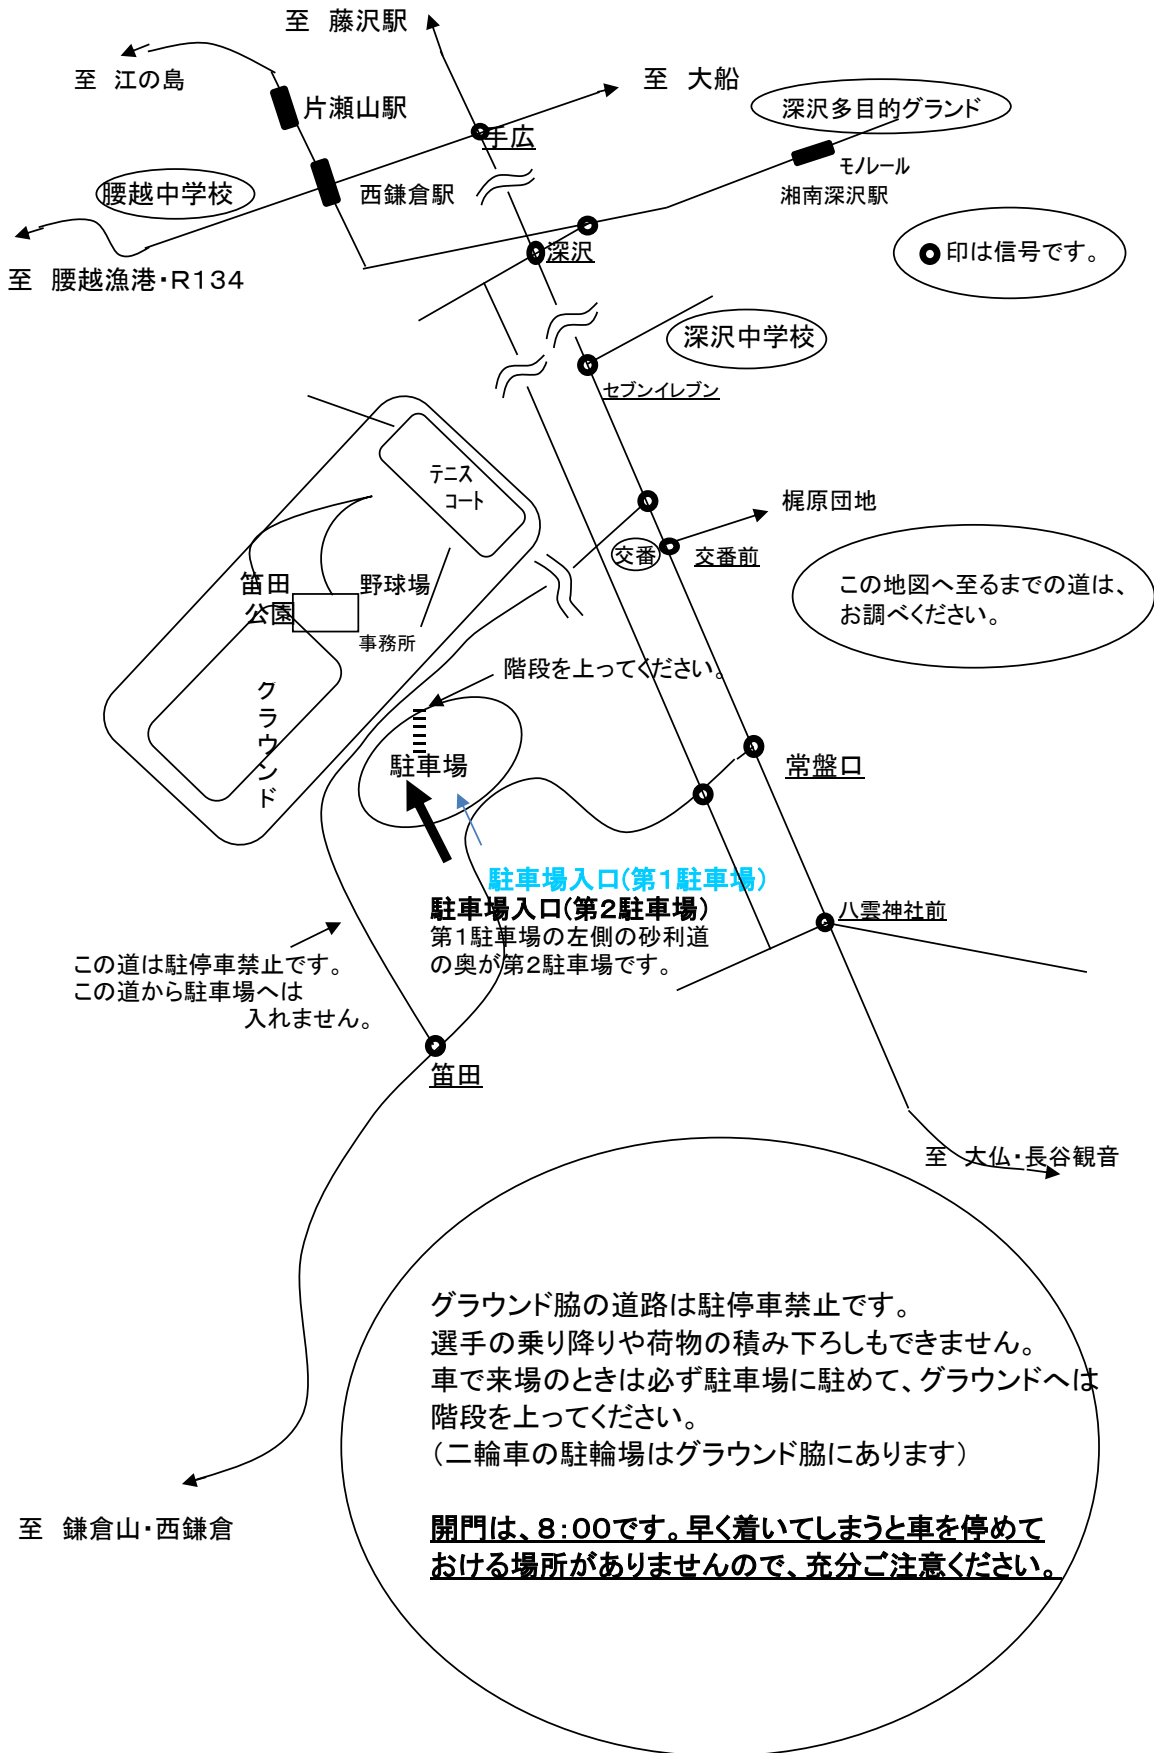

グラウンド案内図

《アクセス》 鎌倉駅東口バスターミナルから鎌倉山行バス→15分→笛田下車→徒歩5分→笛田公園