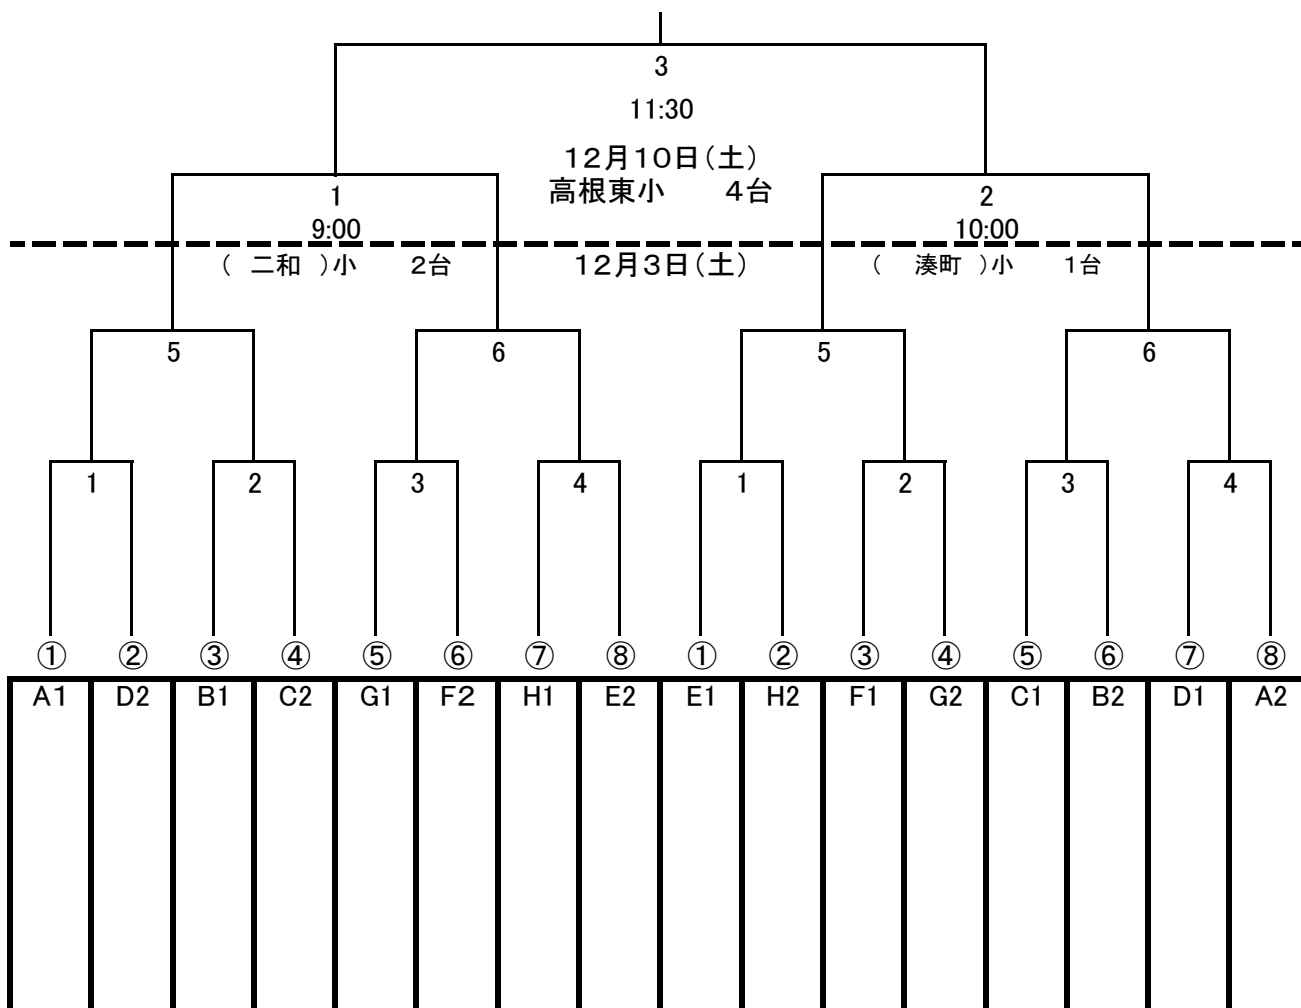

※対戦の左側のチームがピッチに向かって左側のベンチを使う。

- ☆トーナメントでは、左側のチームがピッチに向かって左側のベンチを使う。
- ☆A1はAリーグの1位上がり、D2はDリーグの2位上がり 以下記載省略
- ☆主審は、審判部から派遣されるので、各チームから副審を1名出す。
- ☆副審に割り当てられたチームから、話し合いで4審1名を出す。

試合	対戦	副審・4審	開始時刻
1	① - ②	⑦ ⑧	9:00
2	③ - ④	① ②	10:00
3	⑤ - ⑥	③ ④	11:00
4	⑦ - ⑧	⑤ ⑥	12:00
5	1勝 - 2勝	1負 - 2負	13:00
6	3勝 - 4勝	3負 - 4負け	14:00