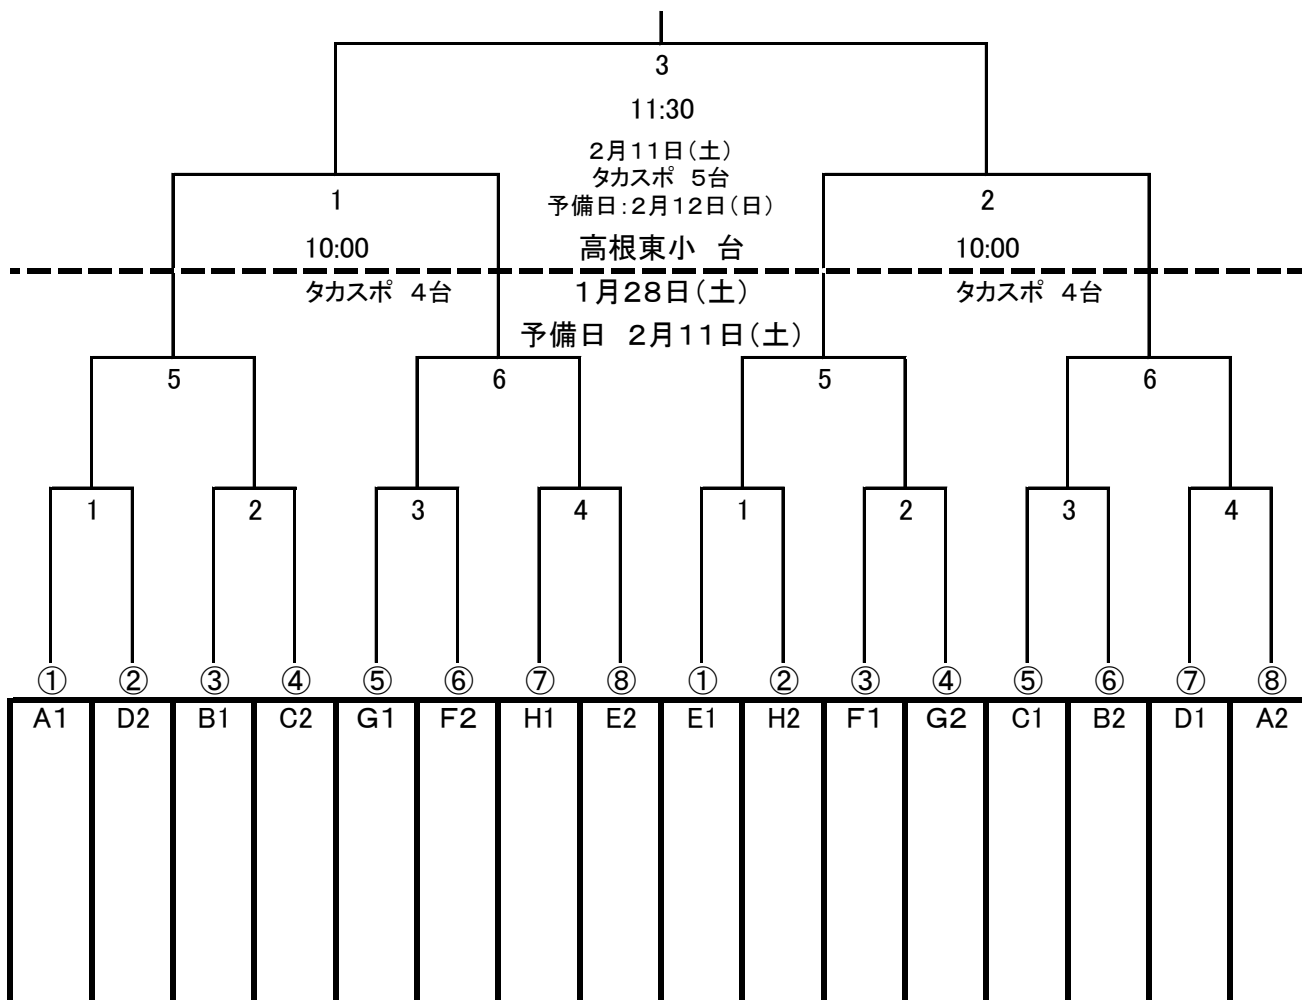

6チームリーグ

1日目 1/14					2日目 1/15					3日目 1/21				
対戦	主審	副審	開始時刻		対戦	主審	副審	開始時刻		対戦	主審	副審	開始時刻	
1 2	6	4	9:00		3 5	2	4	9:00		4 5	1	6	9:00	
3 4	1	2	10:00		1 4	5	3	10:00		2 3	4	5	10:00	
5 6	4	3	11:00		2 6	4	1	11:00		1 6	2	3	11:00	
1 3	5	6	12:00		1 5	6	2	12:00						
2 5	3	1	13:00		3 6	1	5	13:00						
4 6	2	5	14:00		2 4	3	6	14:00						

5チームリーグ

1日目 1/14					2日目 1/15				
対戦	主審	副審	開始時刻		対戦	主審	副審	開始時刻	
1 2	4	5	9:00		1 3	5	2	9:00	
3 4	1	2	10:00		2 4	1	3	10:00	
1 5	3	4	11:00		3 5	2	4	11:00	
2 3	5	1	12:00		1 4	3	5	12:00	
4 5	2	3	13:00		2 5	4	1	13:00	

○トーナメントでは、左側のチームがピッチに向かって左側のベンチを使う。

○A1はAリーグの1位上がり、D2はDリーグの2位上がり 以下記載省略

○決勝トーナメントの主審は、審判部から派遣依頼をする。各チームから副審を1名出す。決勝トーナメントの副審に割り当てられたチームから、話し合いで4審1名を出す。

○審判部より派遣が困難な場合は該当チームより主審・4thと副審を割り当てて出す。

○審判部から主審・副審・4審すべて派遣されることもある。その場合は各チームへの審判の割り当てはない。

#### ☆準決勝トーナメント日程

試合	対戦	副審・4審	開始時刻
1	① - ②	⑦ ⑧	10:00
2	③ - ④	① ②	11:00
3	⑤ - ⑥	③ ④	12:00
4	⑦ - ⑧	⑤ ⑥	13:00
5	1勝 - 2勝	1負 - 2負	14:00
6	3勝 - 4勝	3負 - 4負	15:00