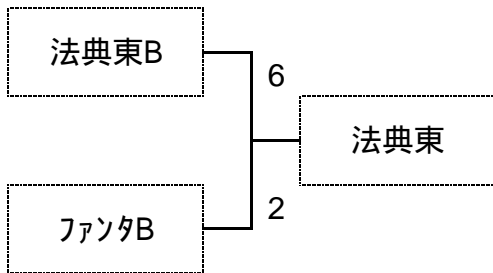

平成22年度 船橋キッズリーグ第3節(4年生の部) FKL杯

平成23年2月20日(日)

ミニゲーム5人制 8分-1分-8分

会場:中野木小学校

【予選リーグ】

TIME		コート			審判		TIME		コート			審判	
1	13:00	中野木C	VS	法典東B	三咲B	二宮A	1	13:00	三咲A	VS	二宮B	中野木D	ファンタB
2	13:25	三咲B	VS	ファンタB	中野木C	二宮B	2	13:25	中野木D	VS	二宮A	三咲A	法典東B
3	13:50	中野木C	VS	三咲A	二宮A	ファンタB	3	13:50	法典東B	VS	二宮B	中野木D	三咲B
4	14:15	三咲B	VS	中野木D	二宮B	法典東B	4	14:15	ファンタB	VS	二宮A	中野木C	三咲A
5	14:40	中野木C	VS	二宮B	三咲B	ファンタB	5	14:40	法典東B	VS	三咲A	中野木D	二宮A
6	15:05	三咲B	VS	二宮A	中野木C	法典東B	6	15:05	ファンタB	VS	中野木D	二宮B	三咲A

審判は審判服(上着のみでも可)またはピブスの着用をお願いします。

運営を円滑にするため、試合終了後の相手チーム・審判への挨拶は省略してください。

Aブロック	中野木C	法典東B	三咲A	二宮B	勝数	負数	引分	勝点	得点	失点	得失点差	総得点	順位
中野木C		1-1	0-7	0-5	0	2	1	1	1	13	-12	1	4
法典東B	1-1		0-7	0-2	0	2	1	1	1	10	-9	1	3
三咲A	7-0	7-0		2-0	3	0	0	9	16	0	16	16	1
二宮B	5-0	2-0	0-2		2	1	0	6	7	2	5	7	2

Bブロック	三咲B	ファンタB	中野木D	二宮A	勝数	負数	引分	勝点	得点	失点	得失点差	総得点	順位
三咲B		3-1	2-0	1-3	2	1	0	6	6	4	2	6	2
ファンタB	1-3		4-0	0-1	1	2	0	3	5	4	1	5	3
中野木D	0-2	0-4		0-2	0	3	0	0	0	8	-8	0	4
二宮A	3-1	1-0	2-0		3	0	0	9	6	1	5	9	1

フレンドリー