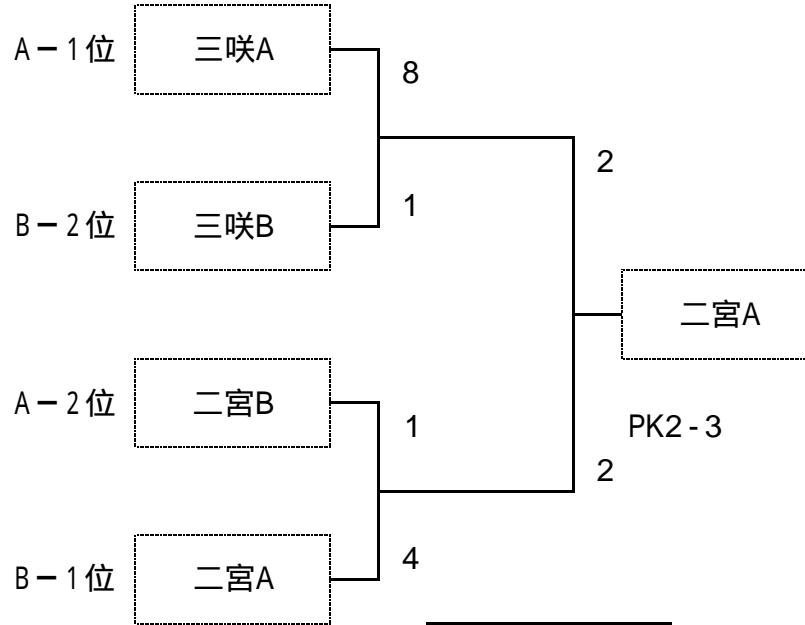

審判は審判服(上着のみでも可)またはピブスの着用をお願いします。

運営を円滑にするため、試合終了後の相手チーム・審判への挨拶は省略してください。

Aブロック	中野木C	法典東B	三咲A	二宮B	勝数	負数	引分	勝点	得点	失点	得失点差	総得点	順位
中野木C		1-1	0-7	0-5	0	2	1	1	1	13	-12	1	4
法典東B	1-1		0-7	0-2	0	2	1	1	1	10	-9	1	3
三咲A	7-0	7-0		2-0	3	0	0	9	16	0	16	16	1
二宮B	5-0	2-0	0-2		2	1	0	6	7	2	5	7	2

Bブロック	三咲B	ファンタB	中野木D	二宮A	勝数	負数	引分	勝点	得点	失点	得失点差	総得点	順位
三咲B		3-1	2-0	1-3	2	1	0	6	6	4	2	6	2
ファンタB	1-3		4-0	0-1	1	2	0	3	5	4	1	5	3
中野木D	0-2	0-4		0-2	0	3	0	0	0	8	-8	0	4
二宮A	3-1	1-0	2-0		3	0	0	9	6	1	5	9	1

フレンドリー

準決勝

決勝

3位決定戦