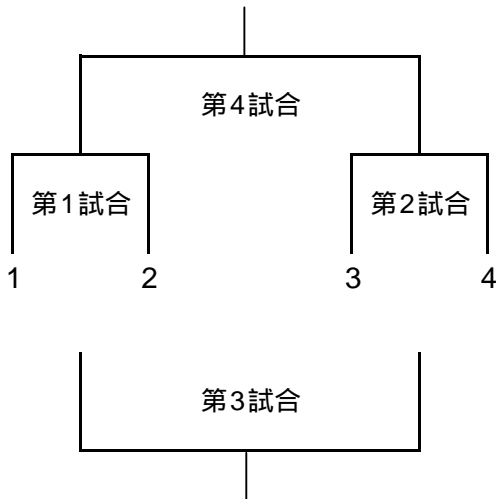

23年度 1B 3年生交流戦

1 試合組み合わせ

市川市登録チーム ~

浦安市登録チーム12~29

	会場	会場責任	1	2	3	4	
AM	稲越小		市川KI 16	浦安ワンダースキッズ	21 舞浜FC(A)		
	平田小		FC平田 17	マリーナFC(C)	22 FCギャルソン(B)	20 新浦安グランノバ	
	稲荷木小		稲荷木SC 18	舞浜FC(B)	23 見明川SC		
	行徳小		行徳SC 19	FCギャルソン(A)	24 イーストジュニアFC		
	高洲A	12	高洲SC(A)		市川真間SC 25	明海FC(B)	市川中央リトルキッズ
	高洲B	13	明海FC(A)		市川MFCフォックス 26	高洲SC(B)	フツSC
PM	舞浜A	14	マリーナFC(A)		フォルマーレ 27	FC浦安(B)	新浜FC
	舞浜B	15	FC浦安(A)		中国分LWFC 28	マリーナFC(B)	29 入船少年SSC

2 試合について

4チームの場合(トーナメント)

AMの場合

試合	時刻	対戦	審判
1	9:00	1-2	3と4
2	9:40	3-4	1と2
3	10:40	敗者-敗者	勝ちチーム
4	11:20	勝者-勝者	第3試合

PMの場合

試合	時刻	対戦	審判
1	12:30	1-2	3と4
2	13:10	3-4	1と2
3	14:00	敗者-敗者	勝ちチーム
4	14:40	勝者-勝者	第3試合

3チームの場合(リーグ戦)

試合	時刻	対戦	審判
1	9:00	1-2	審判は両 チームより2 名ずつ
2	9:50	1-3	
3	10:40	2-3