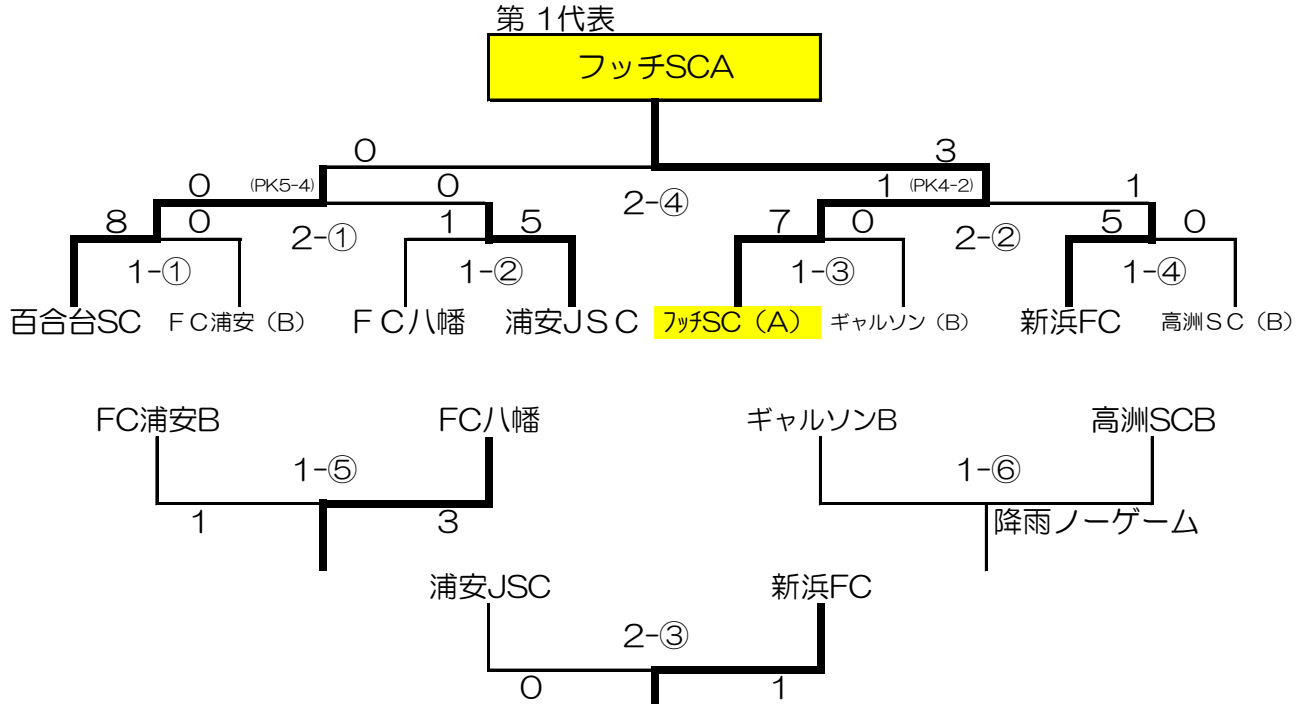

2012年 1ブロック4年生大会 全結果

第1代表ブロック

9/8 (土) 会場 塩浜多目的 会場責任 チーム名 新浜FC

9/9 (日) 会場 高洲B (AM) 会場責任 チーム名 浦安JSC

第2代表ブロック

9/8 (土) 会場 稲越小 会場責任 チーム名 市川KI

9/9 (日) 会場 菅野小 会場責任 チーム名 菅野FC

第3代表ブロック

9/8 (土) 会場 行徳小 (PM) 会場責任 チーム名 行徳SC (B)

9/9 (日) 会場 高洲A (PM) 会場責任 チーム名 明海FC (B)

第4代表ブロック

9/8 (土) 会場 高洲A 会場責任 チーム名 マリーナ (A)

9/9 (日) 会場 日の出南小 会場責任 チーム名 マリーナ (A)

第5代表ブロック

9/8 (土) 会場 高洲B 会場責任 チーム名 見明川ISC

9/9 (日) 会場 高洲A (AM) 会場責任 チーム名 明海FC (A)

9/8 (土)

試合順	時間		審判
第1試合	9:00	13:00	3,4試合のチームから1人ずつ
第2試合	9:40	13:40	3,4試合のチームから1人ずつ
第3試合	10:20	14:20	1,2試合のチームから1人ずつ
第4試合	11:00	15:00	1,2試合のチームから1人ずつ
第5試合	12:20	16:20	6試合目のチームから2人ずつ
第6試合	13:00	17:00	5試合目のチームから2人ずつ

※会場によって試合時間・試合順・審判割り当てが変更になる場合があります。

9/9 (日)

審判
2試合のチーム2人ずつ
1試合のチーム2人ずつ
1,2試合のチーム1人ずつ
1,2試合のチーム1人ずつ

会場及び会場責任チーム

	高洲A	高洲B	行徳小	稲越小 (午後)	塩浜多目的
9/8 (土)	マリーナA	見明川	行徳B	市川KI	新浜FC

	高洲A (午前)	高洲B (午前)	高洲A (午後)	菅野小	日の出南小
9/9 (日)	明海A	浦安JSC	明海B	菅野FC	マリーナA