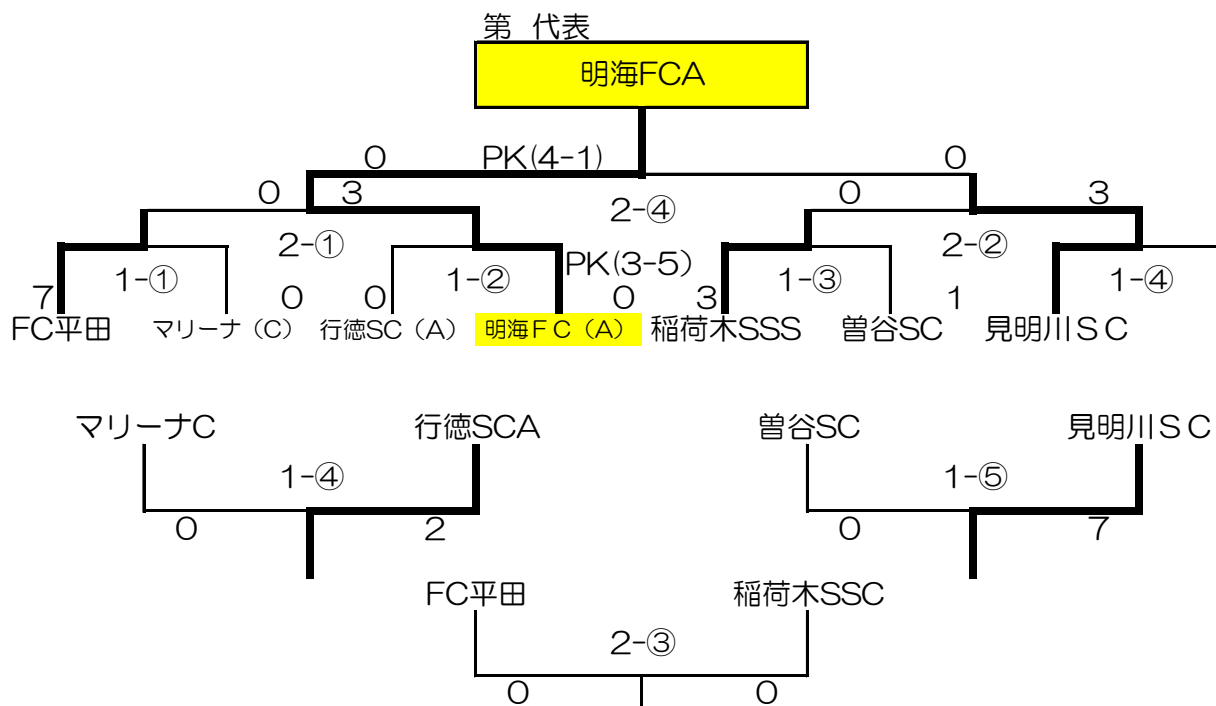

9/8 (土) 会場 行徳小 (PM) 会場責任 チーム名 行徳SC (B)

9/9 (日) 会場 高洲A (PM) 会場責任 チーム名 明海FC (B)

第4代表ブロック

9/8 (土) 会場 高洲A 会場責任 チーム名 マリーナ (A)

9/9 (日) 会場 日の出南小 会場責任 チーム名 マリーナ (A)

第5代表ブロック

9/8 (土) 会場 高洲B 会場責任 チーム名 見明川ISC

9/9 (日) 会場 高洲A (AM) 会場責任 チーム名 明海FC (A)

9/8 (土)

試合順	時間		審判
第1試合	9:00	13:00	3,4試合のチームから1人ずつ
第2試合	9:40	13:40	3,4試合のチームから1人ずつ
第3試合	10:20	14:20	1,2試合のチームから1人ずつ
第4試合	11:00	15:00	1,2試合のチームから1人ずつ
第5試合	12:20	16:20	6試合目のチームから2人ずつ
第6試合	13:00	17:00	5試合目のチームから2人ずつ

※会場によって試合時間・試合順・審判割り当てが変更になる場合があります。

9/9 (日)

審判
2試合のチーム2人ずつ
1試合のチーム2人ずつ
1,2試合のチーム1人ずつ
1,2試合のチーム1人ずつ

会場及び会場責任チーム

	高洲A	高洲B	行徳小	稲越小 (午後)	塩浜多目的
9/8 (土)	マリーナA	見明川	行徳B	市川KI	新浜FC

	高洲A (午前)	高洲B (午前)	高洲A (午後)	菅野小	日の出南小
9/9 (日)	明海A	浦安JSC	明海B	菅野FC	マリーナA