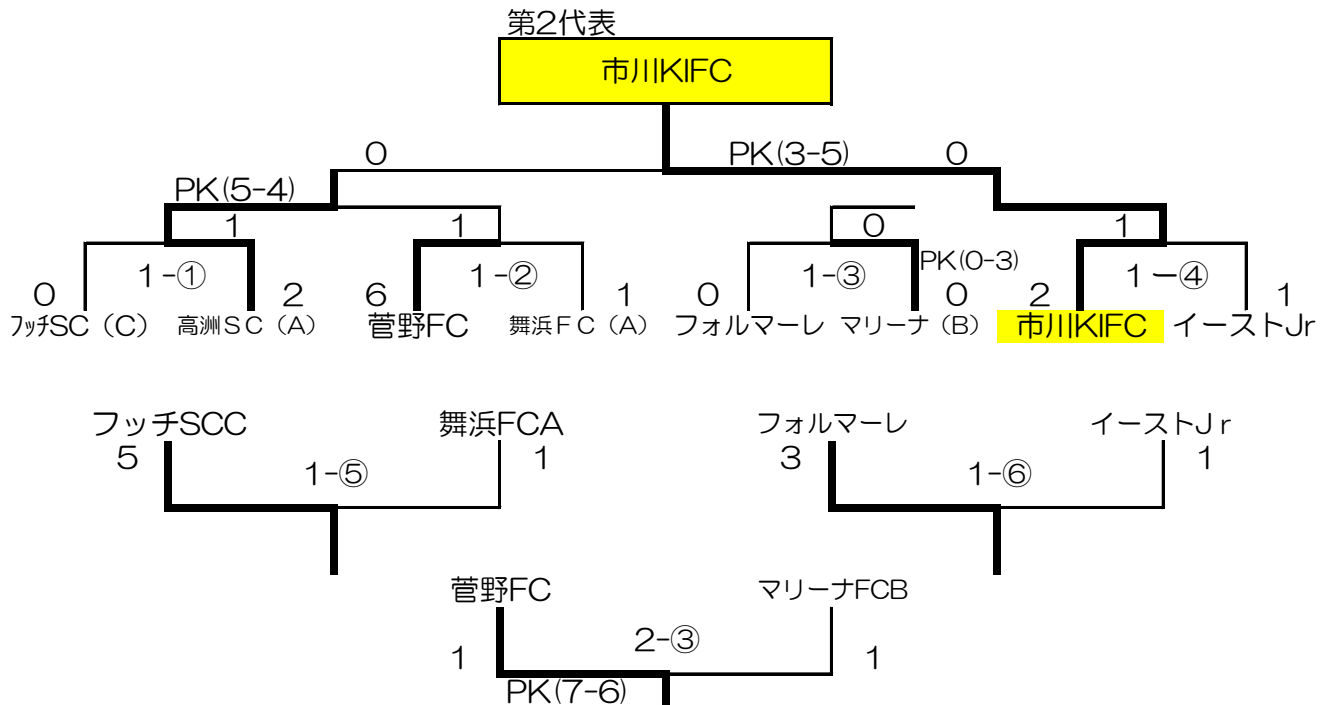

2012年 1ブロック4年生大会 全結果

第1代表ブロック

9/8 (土) 会場 塩浜多目的 会場責任 チーム名 新浜FC

9/9 (日) 会場 高洲B (AM) 会場責任 チーム名 浦安JSC

第2代表ブロック

9/8 (土) 会場 稲越小 会場責任 チーム名 市川KI

9/9 (日) 会場 菅野小 会場責任 チーム名 菅野FC

第3代表ブロック

9/8 (土) 会場 行徳小 (PM) 会場責任 チーム名 行徳SC (B)

9/9 (日) 会場 高洲A (PM) 会場責任 チーム名 明海FC (B)

第4代表ブロック

9/8 (土) 会場 高洲A 会場責任 チーム名 マリーナ (A)

9/9 (日) 会場 日の出南小 会場責任 チーム名 マリーナ (A)

第5代表ブロック

9/8 (土) 会場 高洲B 会場責任 チーム名 見明川ISC

9/9 (日) 会場 高洲A (AM) 会場責任 チーム名 明海FC (A)

9/8 (土)

試合順	時間		審判
第1試合	9:00	13:00	3,4試合のチームから1人ずつ
第2試合	9:40	13:40	3,4試合のチームから1人ずつ
第3試合	10:20	14:20	1,2試合のチームから1人ずつ
第4試合	11:00	15:00	1,2試合のチームから1人ずつ
第5試合	12:20	16:20	6試合目のチームから2人ずつ
第6試合	13:00	17:00	5試合目のチームから2人ずつ

※会場によって試合時間・試合順・審判割り当てが変更になる場合があります。

9/9 (日)

審判
2試合のチーム2人ずつ
1試合のチーム2人ずつ
1,2試合のチーム1人ずつ
1,2試合のチーム1人ずつ

会場及び会場責任チーム

	高洲A	高洲B	行徳小	稲越小 (午後)	塩浜多目的
9/8 (土)	マリーナA	見明川	行徳B	市川KI	新浜FC

	高洲A (午前)	高洲B (午前)	高洲A (午後)	菅野小	日の出南小
9/9 (日)	明海A	浦安JSC	明海B	菅野FC	マリーナA