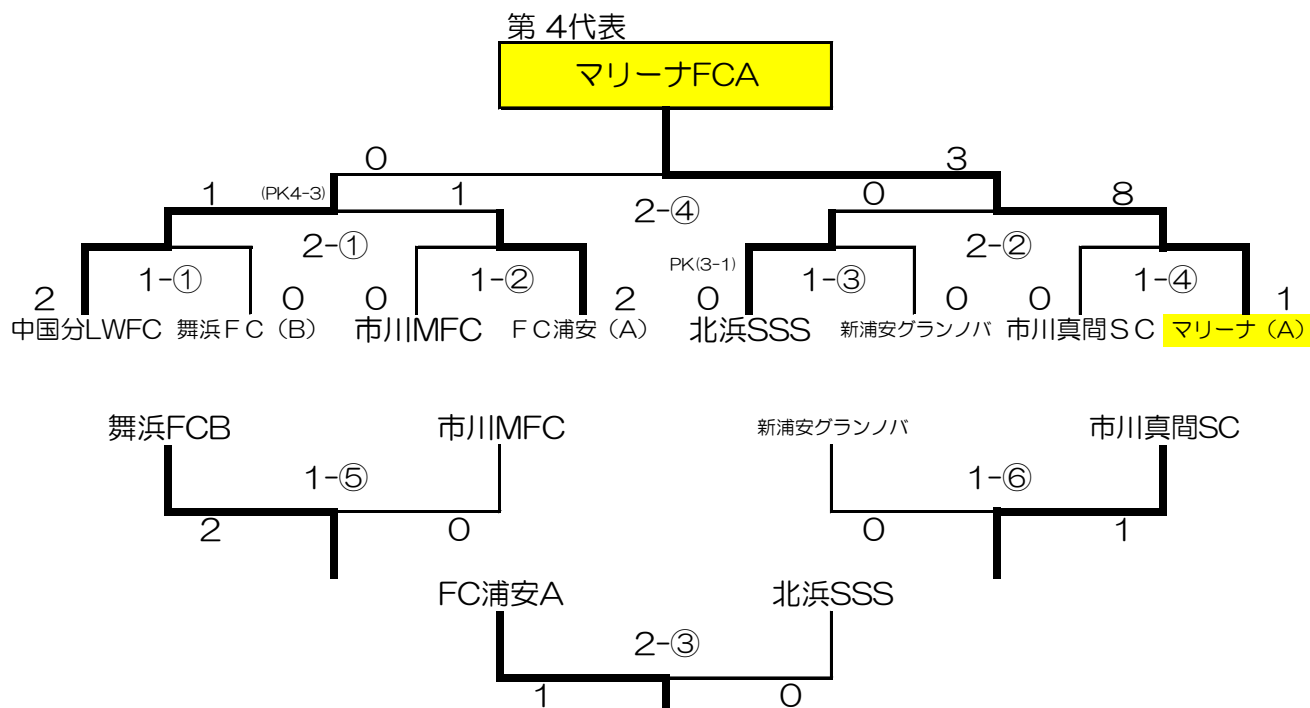

9/8 (土) 会場 行徳小 (PM) 会場責任 チーム名 行徳SC (B)

9/9 (日) 会場 高洲A (PM) 会場責任 チーム名 明海FC (B)

第4代表ブロック

9/8 (土) 会場 高洲A 会場責任 チーム名 マリーナ (A)

9/9 (日) 会場 日の出南小 会場責任 チーム名 マリーナ (A)

第5代表ブロック

9/8 (土) 会場 高洲B 会場責任 チーム名 見明川ISC

9/9 (日) 会場 高洲A (AM) 会場責任 チーム名 明海FC (A)

9/8 (土)

試合順	時間		審判
第1試合	9:00	13:00	3,4試合のチームから1人ずつ
第2試合	9:40	13:40	3,4試合のチームから1人ずつ
第3試合	10:20	14:20	1,2試合のチームから1人ずつ
第4試合	11:00	15:00	1,2試合のチームから1人ずつ
第5試合	12:20	16:20	6試合目のチームから2人ずつ
第6試合	13:00	17:00	5試合目のチームから2人ずつ

※会場によって試合時間・試合順・審判割り当てが変更になる場合があります。

9/9 (日)

審判
2試合のチーム2人ずつ
1試合のチーム2人ずつ
1,2試合のチーム1人ずつ
1,2試合のチーム1人ずつ

会場及び会場責任チーム

	高洲A	高洲B	行徳小	稲越小 (午後)	塩浜多目的
9/8 (土)	マリーナA	見明川	行徳B	市川KI	新浜FC

	高洲A (午前)	高洲B (午前)	高洲A (午後)	菅野小	日の出南小
9/9 (日)	明海A	浦安JSC	明海B	菅野FC	マリーナA