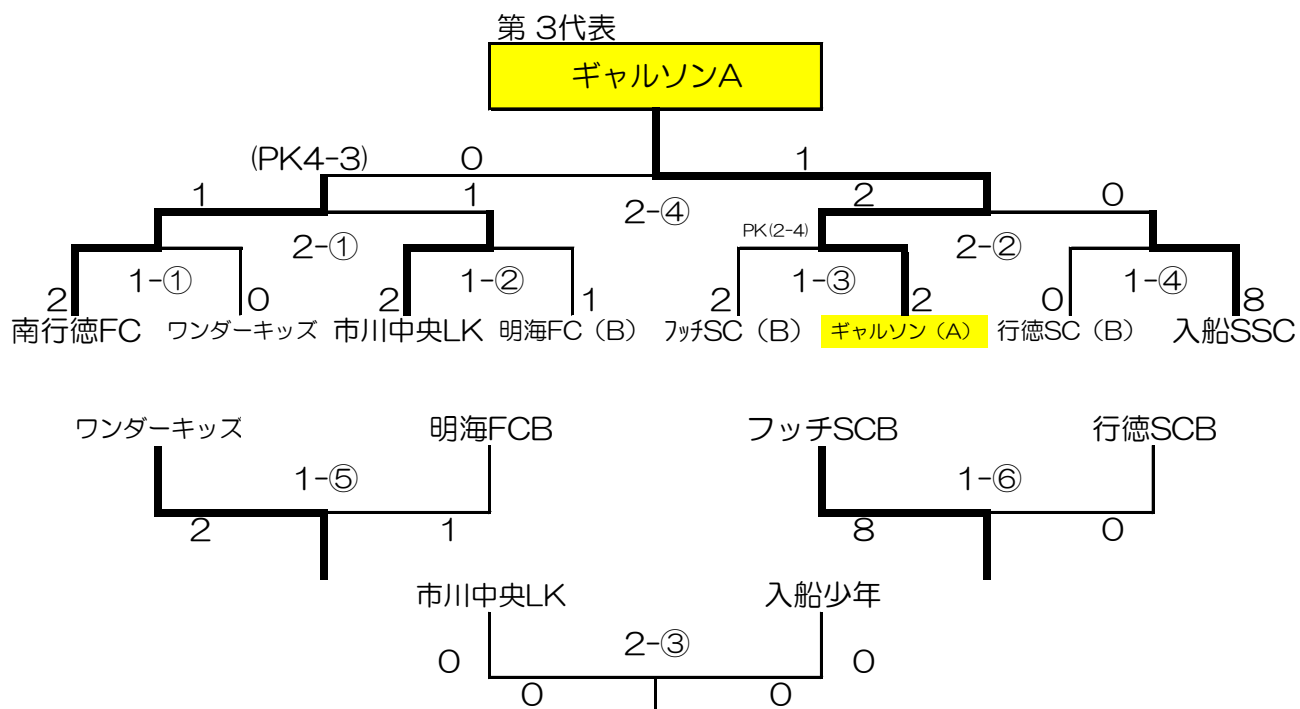

2012年 1ブロック4年生大会 全結果

第1代表ブロック

9/8 (土) 会場 塩浜多目的 会場責任 チーム名 新浜FC

9/9 (日) 会場 高洲B (AM) 会場責任 チーム名 浦安JSC

第2代表ブロック

9/8 (土) 会場 稲越小 会場責任 チーム名 市川KI

9/9 (日) 会場 菅野小 会場責任 チーム名 菅野FC

第3代表ブロック

9/8 (土) 会場 行徳小 (PM) 会場責任 チーム名 行徳SC (B)

9/9 (日) 会場 高洲A (PM) 会場責任 チーム名 明海FC (B)

第4代表ブロック

9/8 (土) 会場 高洲A 会場責任 チーム名 マリーナ (A)

9/9 (日) 会場 日の出南小 会場責任 チーム名 マリーナ (A)

第5代表ブロック

9/8 (土) 会場 高洲B 会場責任 チーム名 見明川ISC

9/9 (日) 会場 高洲A (AM) 会場責任 チーム名 明海FC (A)

9/8 (土)

試合順	時間		審判
第1試合	9:00	13:00	3,4試合のチームから1人ずつ
第2試合	9:40	13:40	3,4試合のチームから1人ずつ
第3試合	10:20	14:20	1,2試合のチームから1人ずつ
第4試合	11:00	15:00	1,2試合のチームから1人ずつ
第5試合	12:20	16:20	6試合目のチームから2人ずつ
第6試合	13:00	17:00	5試合目のチームから2人ずつ

※会場によって試合時間・試合順・審判割り当てが変更になる場合があります。

9/9 (日)

審判
2試合のチーム2人ずつ
1試合のチーム2人ずつ
1,2試合のチーム1人ずつ
1,2試合のチーム1人ずつ

会場及び会場責任チーム

	高洲A	高洲B	行徳小	稲越小 (午後)	塩浜多目的
9/8 (土)	マリーナA	見明川	行徳B	市川KI	新浜FC

	高洲A (午前)	高洲B (午前)	高洲A (午後)	菅野小	日の出南小
9/9 (日)	明海A	浦安JSC	明海B	菅野FC	マリーナA