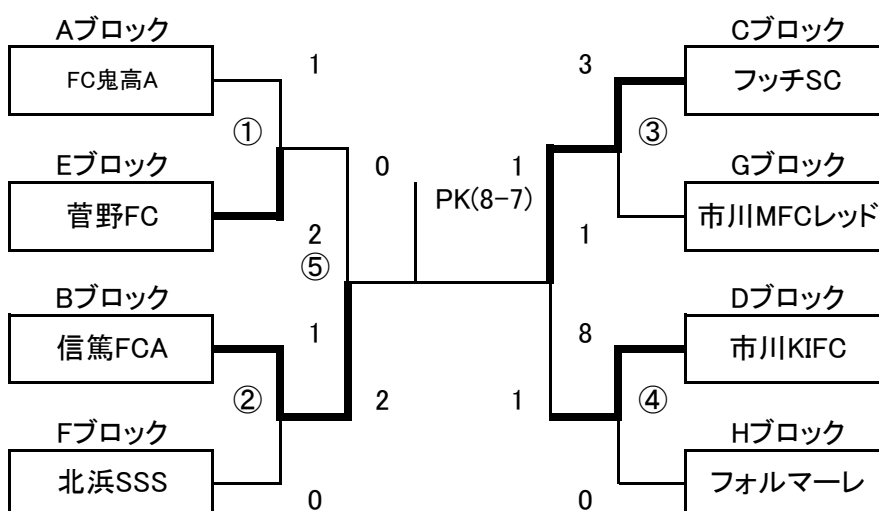

第43回市川市少年サッカー親善大会（6年生の部）
1位トーナメント

⑦ 決勝戦 14時30分キックオフ		
フッチSC	3 - 0	信篤FCA

☆優勝	フッチSC
☆準優勝	信篤FCA
☆第3位	菅野FC
☆第3位	市川KIFC

【中国分スポーツ広場】

	試合時刻	対戦		対戦	審判
①	9:00	FC鬼高A	対	菅野FC	C・G
②	9:50	信篤FCA	対	北浜SSS	D・H
③	10:40	フッチSC	対	市川MFCLレッド	A・E
④	11:30	市川KIFC	対	フォルマーレ	B・F
⑤	12:20	菅野FC	対	信篤FCA	審判委員会
⑥	13:10	フッチSC	対	市川KIFC	審判委員会
⑦	14:30	フッチSC	対	信篤FCA	審判委員会