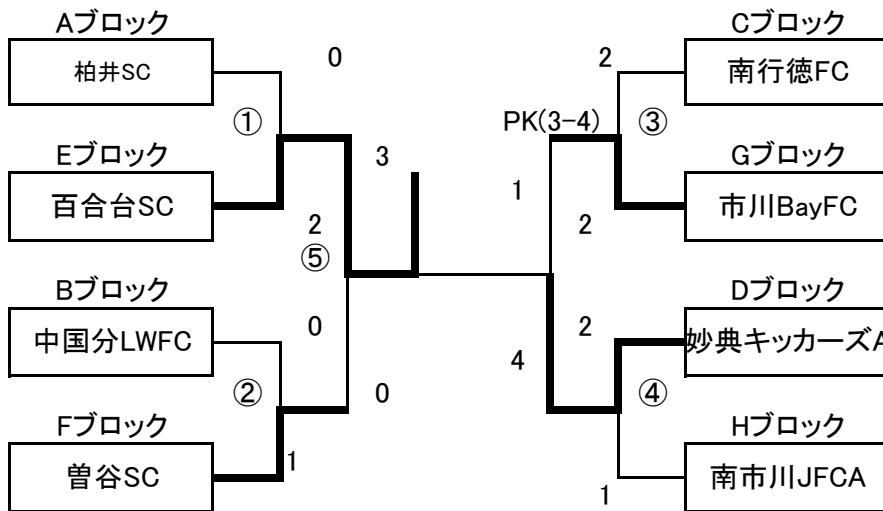

第43回市川市少年サッカー親善大会（6年生の部）
2位トーナメント

⑦ 決 勝 戦 14時30分キックオフ		
百合台SC	1 - 1	妙典キッカーズA

PK(4-1)
敢闘賞 百合台SC

【二俣小学校】

	試合時刻	対戦	対戦	対戦	審判
①	9:00	柏井SC	対	百合台SC	C・G
②	9:50	中国分LWFC	対	曾谷SC	D・H
③	10:40	南行徳FC	対	市川BayFC	A・E
④	11:30	妙典キッカーズA	対	南市川JFCA	B・F
⑤	12:20	百合台SC	対	曾谷SC	③・④の勝
⑥	13:10	市川BAYFC	対	妙典キッカーズA	①・②の勝
⑦	14:30	百合台SC	対	妙典キッカーズA	⑤・⑥の負