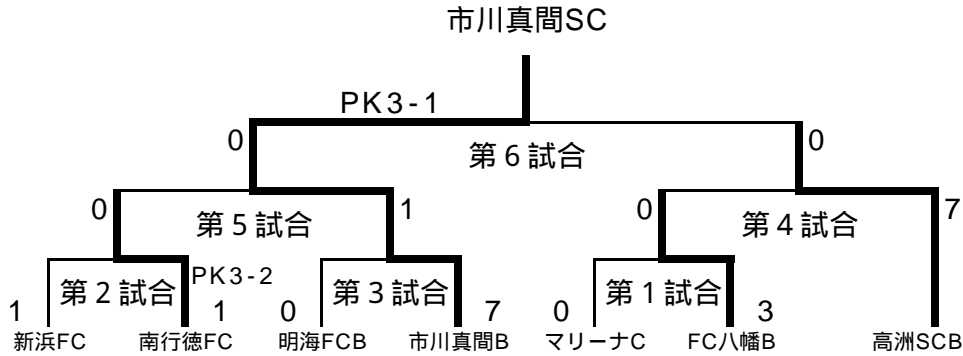

# 2014 1B4年生大会予選結果

6月21日 会場 市川市鶴指小学校 会場責任チーム 市川中央LK

A

6月21日 会場 浦安市高洲小PM 会場責任チーム 高洲SC

B

6月21日 会場 明海球技場 会場責任チーム 入船SSC

C

6月21日 会場 浦安総合公園B面 会場責任チーム 明海FC

# 2014 1B4年生大会予選結果

6月22日 会場 塩浜グラウンド 会場責任チーム 新浜FC

E

6月21日 会場 浦安総合公園A面 会場責任チーム 浦安JSC

F

6 / 28 (土) 順位決定リーグ結果 (4位まで県大会出場) 浦安明海球技場

1試合	9:00	フッチSC		2	-	0	x	市川中央LK	第6試合から2名ずつ
2試合	9:40	高洲SCA		3	-	0	x	FC平田	第1試合から2名ずつ
3試合	10:20	市川真間SC		5	-	2	x	市川中央LK	第2試合から2名ずつ
4試合	11:00	高須SCA		1	-	1	x	マリーナFC	第3試合から2名ずつ
5試合	11:40	フッチSCA		5	-	1	x	市川真間SC	第4試合から2名ずつ
6試合	12:20	マリーナFC		2	-	0	x	FC平田	第5試合から2名ずつ
7試合	14:00	FC平田		4	-	0	x	市川中央LK	1,2位決定戦のチーム2名ずつ
8試合	14:40	マリーナFC		4	-	1	x	市川真間SC	7試合のチーム2名ずつ
9試合	15:20	フッチSCA		2	-	1	x	高洲SCA	8試合のチーム2名ずつ