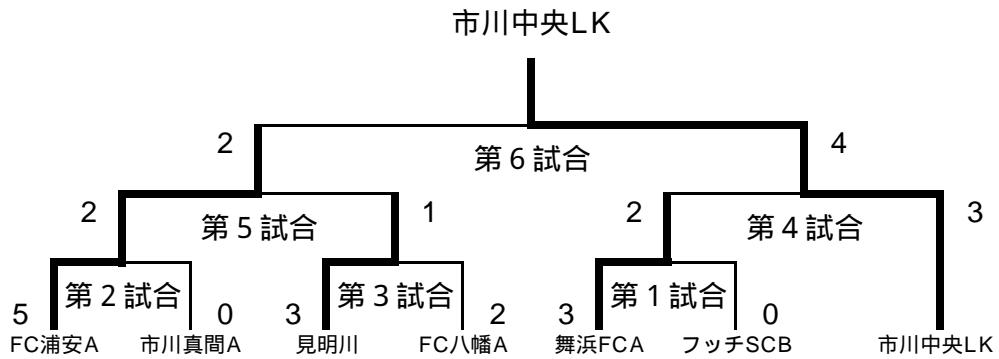

# 2014 1B4年生大会予選結果

6月21日 会場 市川市鶴指小学校 会場責任チーム 市川中央LK

A

6月21日 会場 浦安市高洲小PM 会場責任チーム 高洲SC

B

6月21日 会場 明海球技場 会場責任チーム 入船SSC

C

6月21日 会場 浦安総合公園B面 会場責任チーム 明海FC

# 2014 1B4年生大会予選結果

6月22日 会場 塩浜グラウンド 会場責任チーム 新浜FC

E

6月21日 会場 浦安総合公園A面 会場責任チーム 浦安JSC

F

6 / 28 (土) 順位決定リーグ結果 (4位まで県大会出場) 浦安明海球技場

1試合	9:00	フッチSC		2	-	0	x	市川中央LK	第6試合から2名ずつ
2試合	9:40	高洲SCA		3	-	0	x	FC平田	第1試合から2名ずつ
3試合	10:20	市川真間SC		5	-	2	x	市川中央LK	第2試合から2名ずつ
4試合	11:00	高須SCA		1	-	1	x	マリーナFC	第3試合から2名ずつ
5試合	11:40	フッチSCA		5	-	1	x	市川真間SC	第4試合から2名ずつ
6試合	12:20	マリーナFC		2	-	0	x	FC平田	第5試合から2名ずつ
7試合	14:00	FC平田		4	-	0	x	市川中央LK	1,2位決定戦のチーム2名ずつ
8試合	14:40	マリーナFC		4	-	1	x	市川真間SC	7試合のチーム2名ずつ
9試合	15:20	フッチSCA		2	-	1	x	高洲SCA	8試合のチーム2名ずつ