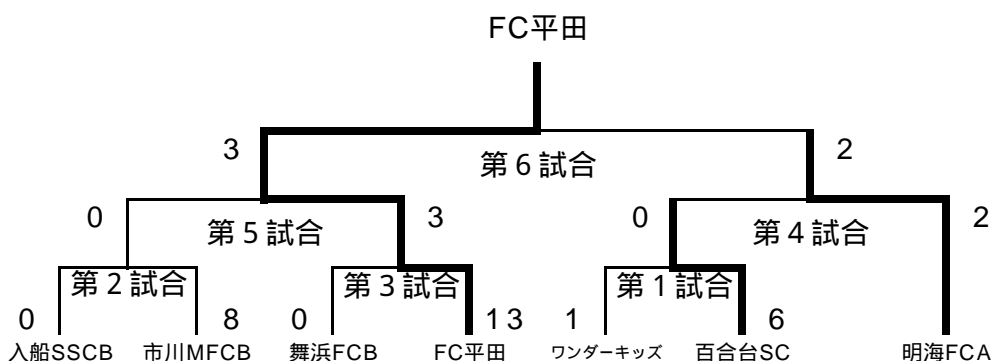

# 2014 1B4年生大会予選結果

6月21日 会場 市川市鶴指小学校 会場責任チーム 市川中央LK

A

6月21日 会場 浦安市高洲小PM 会場責任チーム 高洲SC

B

6月21日 会場 明海球技場 会場責任チーム 入船SSC

C

6月21日 会場 浦安総合公園B面 会場責任チーム 明海FC

# 2014 1B4年生大会予選結果

6月22日 会場 塩浜グラウンド 会場責任チーム 新浜FC

E

6月21日 会場 浦安総合公園A面 会場責任チーム 浦安JSC

F

6 / 28 (土) 順位決定リーグ結果 (4位まで県大会出場) 浦安明海球技場

1試合	9:00	フッチSC		2	-	0	x	市川中央LK	第6試合から2名ずつ
2試合	9:40	高洲SCA		3	-	0	x	FC平田	第1試合から2名ずつ
3試合	10:20	市川真間SC		5	-	2	x	市川中央LK	第2試合から2名ずつ
4試合	11:00	高須SCA		1	-	1	x	マリーナFC	第3試合から2名ずつ
5試合	11:40	フッチSCA		5	-	1	x	市川真間SC	第4試合から2名ずつ
6試合	12:20	マリーナFC		2	-	0	x	FC平田	第5試合から2名ずつ
7試合	14:00	FC平田		4	-	0	x	市川中央LK	1,2位決定戦のチーム2名ずつ
8試合	14:40	マリーナFC		4	-	1	x	市川真間SC	7試合のチーム2名ずつ
9試合	15:20	フッチSCA		2	-	1	x	高洲SCA	8試合のチーム2名ずつ