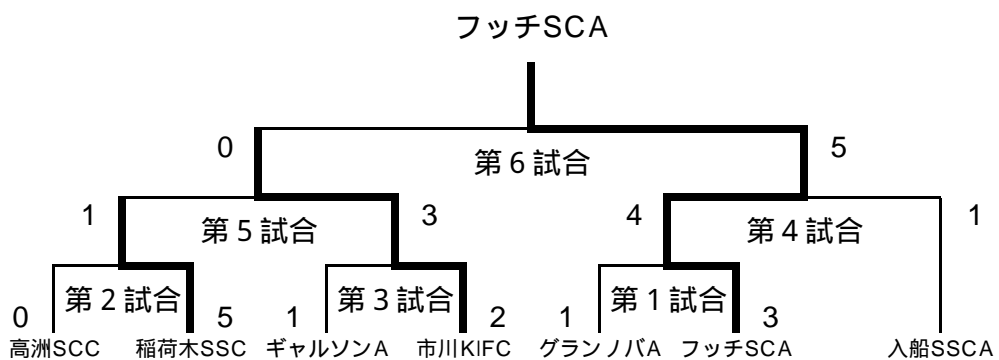

# 2014 1B4年生大会予選結果

6月21日 会場 市川市鶴指小学校 会場責任チーム 市川中央LK

A

6月21日 会場 浦安市高洲小PM 会場責任チーム 高洲SC

B

6月21日 会場 明海球技場 会場責任チーム 入船SSC

C

6月21日 会場 浦安総合公園B面 会場責任チーム 明海FC

# 2014 1B4年生大会予選結果

6月22日 会場 塩浜グラウンド 会場責任チーム 新浜FC

E

6月21日 会場 浦安総合公園A面 会場責任チーム 浦安JSC

F

6 / 28 (土) 順位決定リーグ結果 (4位まで県大会出場) 浦安明海球技場

1試合	9:00	フッチSC		2	-	0	x	市川中央LK	第6試合から2名ずつ
2試合	9:40	高洲SCA		3	-	0	x	FC平田	第1試合から2名ずつ
3試合	10:20	市川真間SC		5	-	2	x	市川中央LK	第2試合から2名ずつ
4試合	11:00	高須SCA		1	-	1	x	マリーナFC	第3試合から2名ずつ
5試合	11:40	フッチSCA		5	-	1	x	市川真間SC	第4試合から2名ずつ
6試合	12:20	マリーナFC		2	-	0	x	FC平田	第5試合から2名ずつ
7試合	14:00	FC平田		4	-	0	x	市川中央LK	1,2位決定戦のチーム2名ずつ
8試合	14:40	マリーナFC		4	-	1	x	市川真間SC	7試合のチーム2名ずつ
9試合	15:20	フッチSCA		2	-	1	x	高洲SCA	8試合のチーム2名ずつ