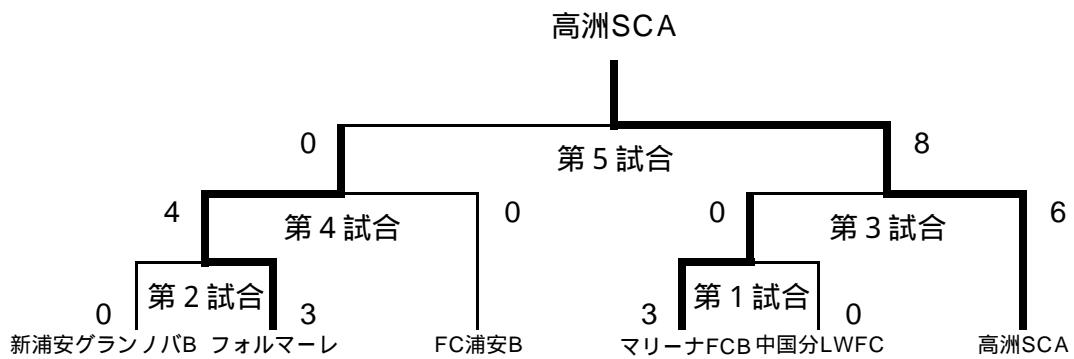

# 2014 1B4年生大会予選結果

6月21日 会場 市川市鶴指小学校 会場責任チーム 市川中央LK

A

6月21日 会場 浦安市高洲小PM 会場責任チーム 高洲SC

B

6月21日 会場 明海球技場 会場責任チーム 入船SSC

C

6月21日 会場 浦安総合公園B面 会場責任チーム 明海FC