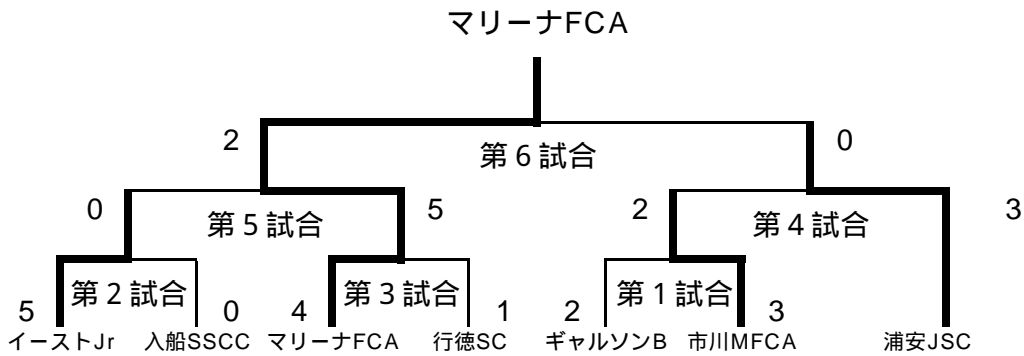

# 2014 1B4年生大会予選結果

6月22日 会場 塩浜グラウンド 会場責任チーム 新浜FC

E

6月21日 会場 浦安総合公園A面 会場責任チーム 浦安JSC

F

6 / 28 (土) 順位決定リーグ結果 (4位まで県大会出場) 浦安明海球技場

1試合	9:00	フッチSC		2	-	0	x	市川中央LK	第6試合から2名ずつ
2試合	9:40	高洲SCA		3	-	0	x	FC平田	第1試合から2名ずつ
3試合	10:20	市川真間SC		5	-	2	x	市川中央LK	第2試合から2名ずつ
4試合	11:00	高須SCA		1	-	1	x	マリーナFC	第3試合から2名ずつ
5試合	11:40	フッチSCA		5	-	1	x	市川真間SC	第4試合から2名ずつ
6試合	12:20	マリーナFC		2	-	0	x	FC平田	第5試合から2名ずつ
7試合	14:00	FC平田		4	-	0	x	市川中央LK	1,2位決定戦のチーム2名ずつ
8試合	14:40	マリーナFC		4	-	1	x	市川真間SC	7試合のチーム2名ずつ
9試合	15:20	フッチSCA		2	-	1	x	高洲SCA	8試合のチーム2名ずつ