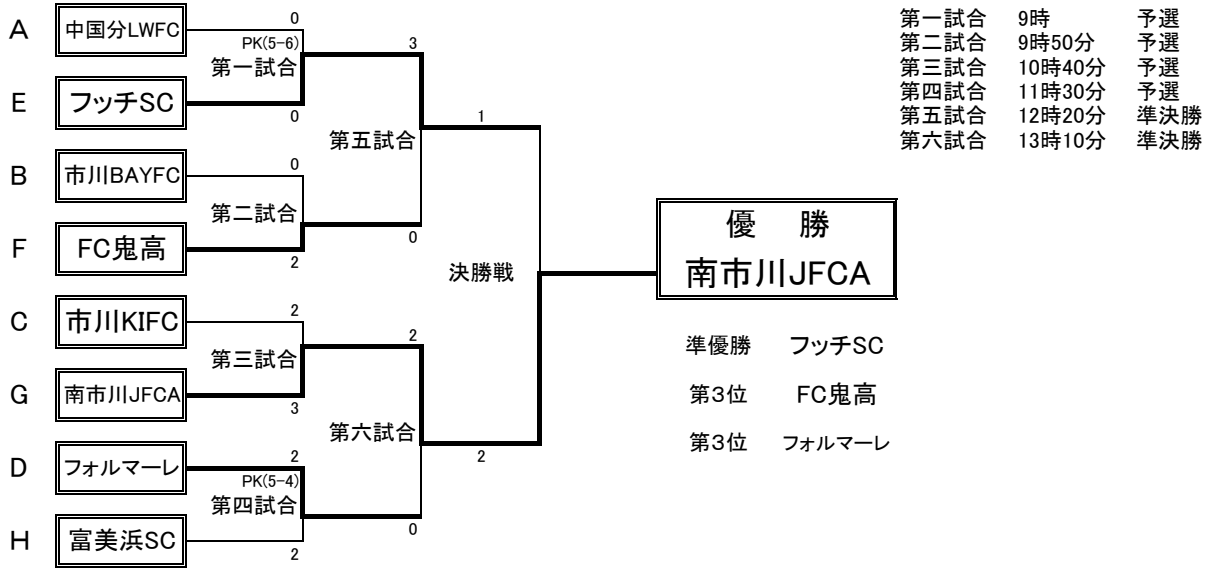

決勝トーナメント【各ブロック 1位】 1月11日(祝) ~国府台スポーツセンター~

決勝戦 フクダ電子アリーナ

フッチSC (中央支部) VS 南市川JFCA (南部支部)

2位トーナメント【各ブロック 2位】 1月11日(祝) ~中国分スポーツ広場~

Aブロック代表 中国分LWFC 第二代表行徳SC

中国分SH	アレグリア	稲荷木SSC	中国分LWFC	行徳SC	中山FCB	勝点	得点	失点	差	順位
アレグリア	ShapoA	△ 0 0	× 1 3	× 1 2	○ 6 0	4	8	5	3	4
稲荷木SSC	△ 0 0	ShapoA	× 0 2	△ 0 0	○ 2 0	5	2	2	0	3
中国分LWFC	○ 3 1	○ 2 0	ShapoA	○ 2 1	○ 4 1	12	11	3	8	1
行徳SC	○ 2 1	△ 0 0	× 1 2	ShapoA	○ 6 0	7	9	3	6	2
中山FCB	× 0 6	× 0 2	× 1 4	× 0 6	ShapoA	0	1	18	-17	5