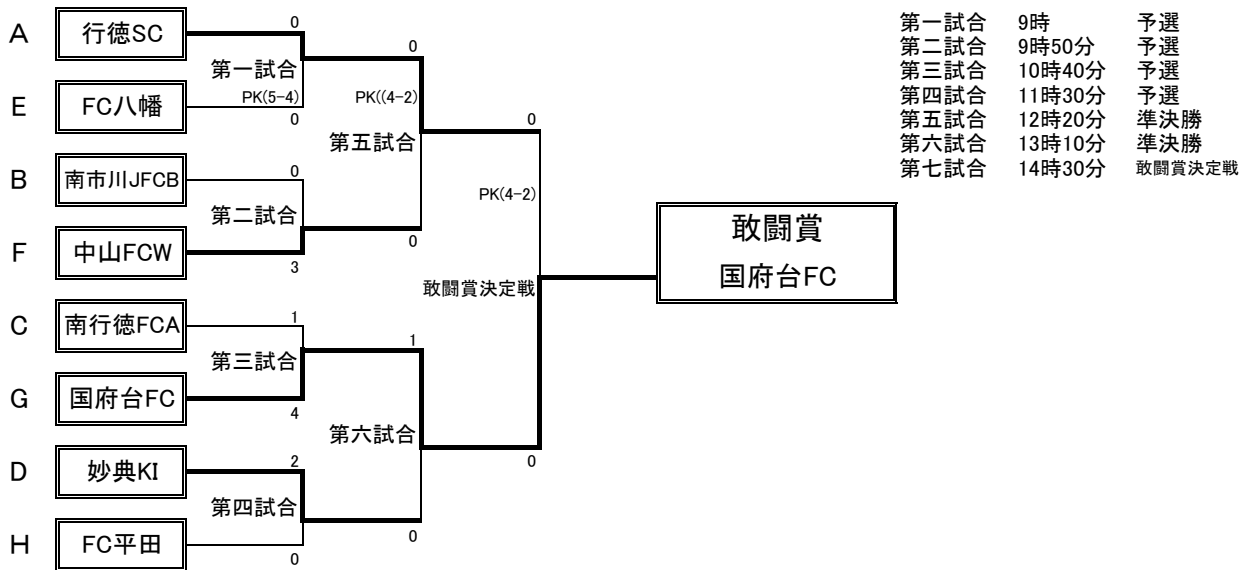

決勝トーナメント【各ブロック 1位】 1月11日(祝) ~国府台スポーツセンター~

決勝戦 フクダ電子アリーナ

フッチSC (中央支部) VS 南市川JFCA (南部支部)

2位トーナメント【各ブロック 2位】 1月11日(祝) ~中国分スポーツ広場~

Aブロック代表 中国分LWFC 第二代表行徳SC

中国分SH	アレグリア	稲荷木SSC	中国分LWFC	行徳SC	中山FCB	勝点	得点	失点	差	順位
アレグリア	ShapoA	△ 0 0	× 1 3	× 1 2	○ 6 0	4	8	5	3	4
稲荷木SSC	△ 0 0	ShapoA	× 0 2	△ 0 0	○ 2 0	5	2	2	0	3
中国分LWFC	○ 3 1	○ 2 0	ShapoA	○ 2 1	○ 4 1	12	11	3	8	1
行徳SC	○ 2 1	△ 0 0	× 1 2	ShapoA	○ 6 0	7	9	3	6	2
中山FCB	× 0 6	× 0 2	× 1 4	× 0 6	ShapoA	0	1	18	-17	5