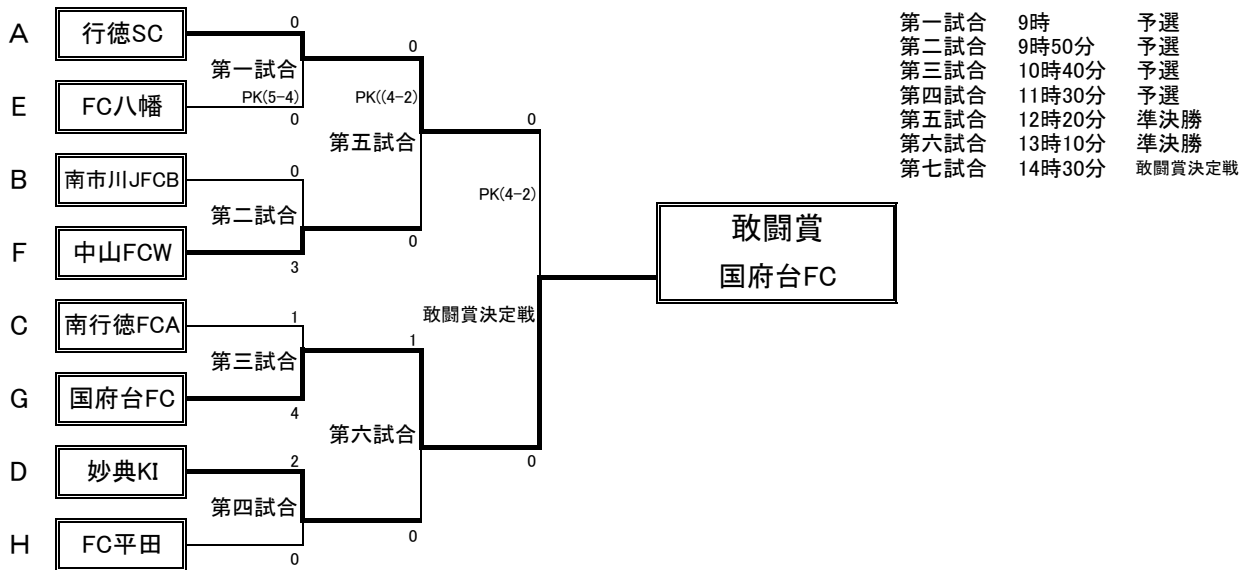

決勝トーナメント【各ブロック 1位】 1月11日(祝) ~国府台スポーツセンター~

決勝戦 フクダ電子アリーナ

フッチSC (中央支部) VS 南市川JFCA (南部支部)

2位トーナメント【各ブロック 2位】 1月11日(祝) ~中国分スポーツ広場~

### Aブロック代表 中国分LWFC 第二代表行徳SC

中国分SH	アレグリア	稲荷木SSC	中国分LWFC	行徳SC	中山FCB	勝点	得点	失点	差	順位
アレグリア	ShapoA	△ 0   0	× 1   3	× 1   2	○ 6   0	4	8	5	3	4
稲荷木SSC	△ 0   0	ShapoA	× 0   2	△ 0   0	○ 2   0	5	2	2	0	3
中国分LWFC	○ 3   1	○ 2   0	ShapoA	○ 2   1	○ 4   1	12	11	3	8	1
行徳SC	○ 2   1	△ 0   0	× 1   2	ShapoA	○ 6   0	7	9	3	6	2
中山FCB	× 0   6	× 0   2	× 1   4	× 0   6	ShapoA	0	1	18	-17	5