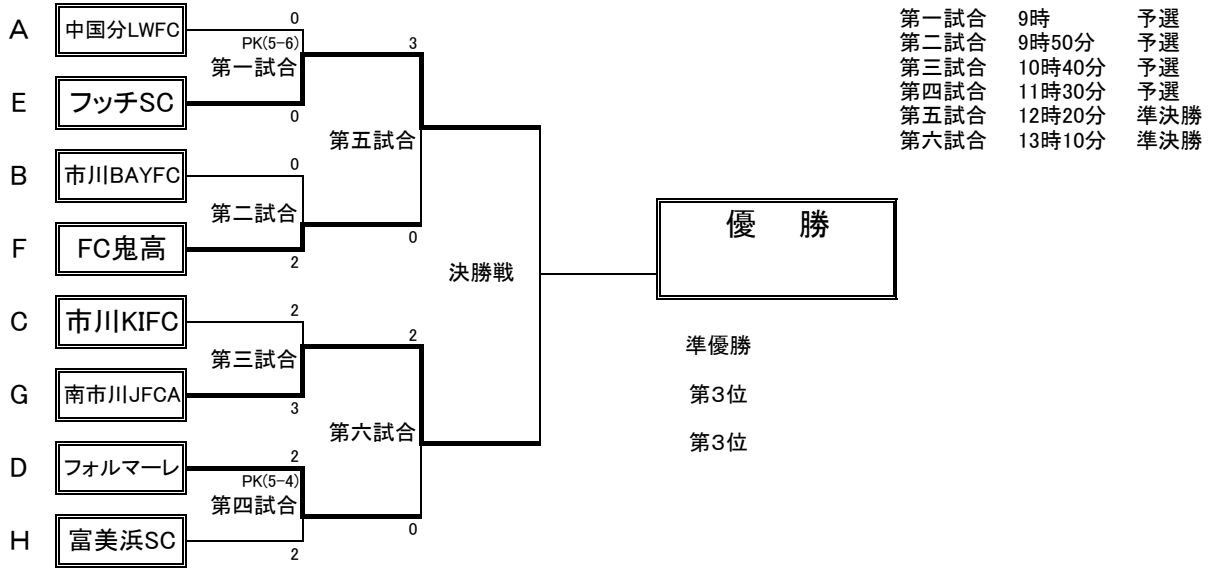

決勝トーナメント【各ブロック 1位】 1月11日(祝) ~国府台スポーツセンター~

決勝戦 フクダ電子アリーナ

フッチSC (中央支部) VS 南市川JFCA (南部支部)

2位トーナメント【各ブロック 2位】 1月11日(祝) ~中国分スポーツ広場~

### Aブロック代表 中国分LWFC 第二代表行徳SC

中国分SH	アレグリア	稲荷木SSC	中国分LWFC	行徳SC	中山FCB	勝点	得点	失点	差	順位
アレグリア	ShapoA	△ 0   0	× 1   3	× 1   2	○ 6   0	4	8	5	3	4
稲荷木SSC	△ 0   0	ShapoA	× 0   2	△ 0   0	○ 2   0	5	2	2	0	3
中国分LWFC	○ 3   1	○ 2   0	ShapoA	○ 2   1	○ 4   1	12	11	3	8	1
行徳SC	○ 2   1	△ 0   0	× 1   2	ShapoA	○ 6   0	7	9	3	6	2
中山FCB	× 0   6	× 0   2	× 1   4	× 0   6	ShapoA	0	1	18	-17	5