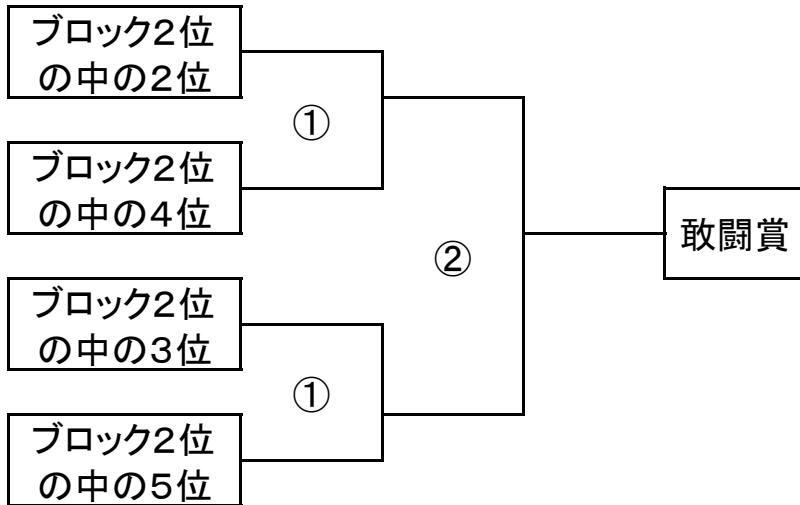

■Aの部 2位トーナメント 試合日程表 及び審判割り当て

国府台スポーツセンター 会場

試合順		対戦		時間	主審・4	副審1	副審2
①	Aコート	ブロック2位の中の2位	ブロック2位の中の4位	9:00	審判委	ブロック予選2位の中の3位	ブロック予選2位の中の5位
	Bコート	ブロック2位の中の3位	ブロック2位の中の5位	9:00	審判委	ブロック予選2位の中の2位	ブロック予選2位の中の4位
②	Aコート	①Aの勝ち	①Bの勝ち	10:00	審判委	①負け	①負け
	Bコート						

※4審については、審判委員会の派遣人数によって、当該チームで行う場合がある。

■Aの部 決勝リーグ 試合日程表 及び審判割り当て

国府台スポーツセンター 会場

試合順		対戦		時間	主審・4	副審1	副審2
③	Aコート	Aブロック1位	Bブロック1位	11:00	審判委	E1位	E1位
	Bコート	Cブロック1位	Dブロック1位	11:00	審判委	ワイルドカード	ワイルドカード
④	Aコート	Aブロック1位	ワイルドカード	12:00	審判委	D1位	D1位
	Bコート	Cブロック1位	Eブロック1位	12:00	審判委	B1位	B1位
⑤	Aコート	Bブロック1位	ワイルドカード	13:00	審判委	C1位	C1位
	Bコート	Dブロック1位	Eブロック1位	13:00	審判委	A1位	A1位

Aの部 優勝決定戦 ⑥ 14:00~14:40

対 戦			時間	主審・4	副審1	副審2
決勝リーグ①の1位	VS	決勝リーグ②の1位	14:00	審判委員会	審判委員会	審判委員会

■Bの部 決勝トーナメント 試合日程表 及び審判割り当て

国分川調節池G 会場

		対戦		時間	主審・4	副審1	副審2
①		Fブロック1位	Gブロック2位	9:00	F2位・G1位		
②		Fブロック2位	Gブロック1位	10:00	F1位・G2位		
③	3決	①の負け	②の負け	11:00	審判委	①勝ち・②勝ち	
④	決勝	①の勝ち	②の勝ち	12:00	審判委	①負け・②負け	