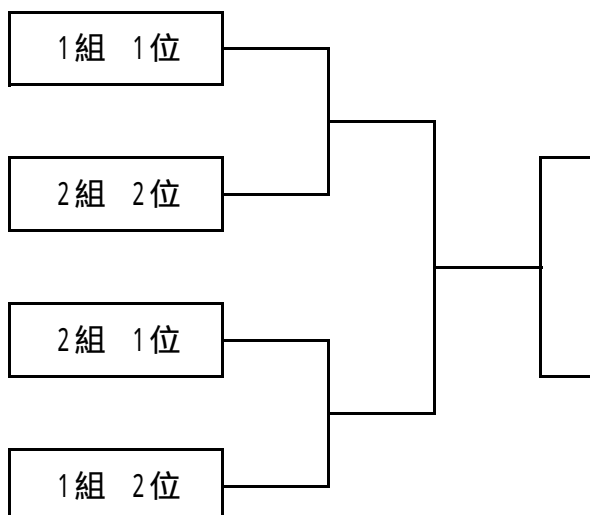

ラリー杯 ミニサッカー大会
1年生の部 (H24.10.14)

【茜浜グラウンド】

【コート責任】

東習志野FC・谷津SC

A コ ー ト	1組					勝点	得失点	得点	失点	順位
	谷津SC(E)	谷津SC(E)	高洲コスモスFC	藤崎SC(D)	まつひだいISC(B)					
	谷津SC(E)	ラリー杯								
	高洲コスモスFC		ラリー杯							
	藤崎SC(D)			ラリー杯						
	まつひだいISC(B)				ラリー杯					
	2組					勝点	得失点	得点	失点	順位
	FC高津(B)	FC高津(B)	東習志野FC(A)	パティ-SC千葉(E)	志津FC					
	FC高津(B)	ラリー杯								
東習志野FC(A)		ラリー杯								
パティ-SC千葉(E)			ラリー杯							
志津FC				ラリー杯						

9:00	~	9:10	谷津SC(E)	(VS)	高洲コスモスFC
9:15	~	9:25	FC高津(B)	(VS)	東習志野FC(A)
9:30	~	9:40	藤崎SC(D)	(VS)	まつひだいISC(B)
9:45	~	9:55	パティ-SC千葉(E)	(VS)	志津FC
10:00	~	10:10	谷津SC(E)	(VS)	藤崎SC(D)
10:15	~	10:25	FC高津(B)	(VS)	パティ-SC千葉(E)
10:30	~	10:40	高洲コスモスFC	(VS)	まつひだいISC(B)
10:45	~	10:55	東習志野FC(A)	(VS)	志津FC
11:00	~	11:10	高洲コスモスFC	(VS)	藤崎SC(D)
11:15	~	11:25	東習志野FC(A)	(VS)	パティ-SC千葉(E)
11:30	~	11:40	谷津SC(E)	(VS)	まつひだいISC(B)
11:45	~	11:55	FC高津(B)	(VS)	志津FC
12:30	~	12:40		(VS)	
12:45	~	12:55		(VS)	
13:10	~	13:20		(VS)	

上位トーナメント