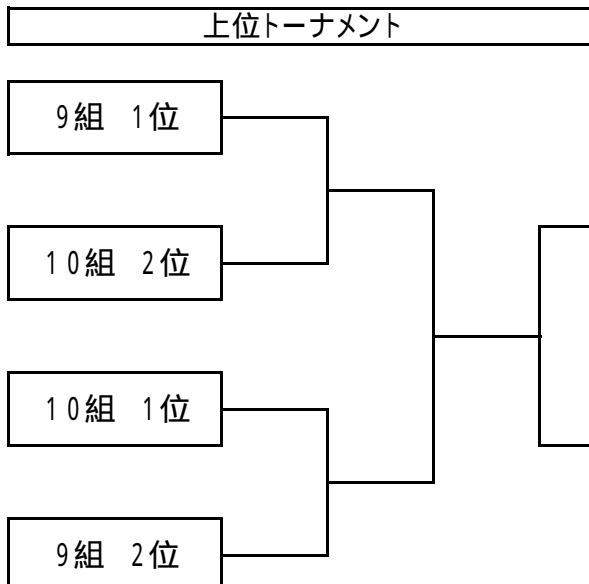

ラリー杯 ミニサッカー大会
(H24.10.14)

【コート責任】

【茜浜グラウンド】
大久保SC・藤崎SC

E コ ー ト	9組	大久保SC(B)	鷺沼FC(A)	ハディー-SC千葉(A)	矢切SC(B)	勝点	得失点	得点	失点	順位
	大久保SC(B)	ラリー杯								
	鷺沼FC(A)		ラリー杯							
	ハディー-SC千葉(A)			ラリー杯						
	矢切SC(B)				ラリー杯					
	10組	若松エルフ	大和田FC(A)	藤崎SC(C)	谷津SC(A)	勝点	得失点	得点	失点	順位
	若松エルフ	ラリー杯								
	大和田FC(A)		ラリー杯							
	藤崎SC(C)			ラリー杯						
	谷津SC(A)				ラリー杯					

9:00	~	9:10	大久保SC(B)	(VS)	鷺沼FC(A)
9:15	~	9:25	若松エルフ	(VS)	大和田FC(A)
9:30	~	9:40	ハディー-SC千葉(A)	(VS)	矢切SC(B)
9:45	~	9:55	藤崎SC(C)	(VS)	谷津SC(A)
10:00	~	10:10	大久保SC(B)	(VS)	ハディー-SC千葉(A)
10:15	~	10:25	若松エルフ	(VS)	藤崎SC(C)
10:30	~	10:40	鷺沼FC(A)	(VS)	矢切SC(B)
10:45	~	10:55	大和田FC(A)	(VS)	谷津SC(A)
11:00	~	11:10	鷺沼FC(A)	(VS)	ハディー-SC千葉(A)
11:15	~	11:25	大和田FC(A)	(VS)	藤崎SC(C)
11:30	~	11:40	大久保SC(B)	(VS)	矢切SC(B)
11:45	~	11:55	若松エルフ	(VS)	谷津SC(A)
12:30	~	12:40		(VS)	
12:45	~	12:55		(VS)	
13:10	~	13:20		(VS)