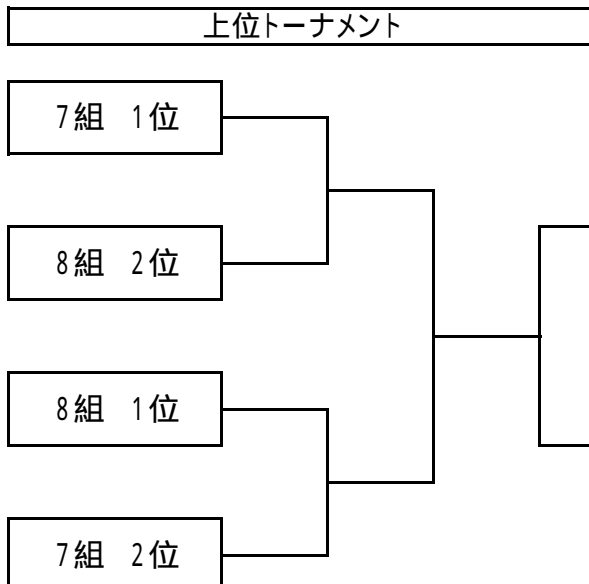

ラリー杯 ミニサッカー大会
1年生の部 (H24.10.14)

【茜浜グラウンド】

【コート責任】

大久保東FC・向山レブンスC

D コ ー ト	7組	大久保東FC(A)	船橋レブンス2002(B)	大和田FC(C)	向山レブンスC(B)	勝点	得失点	得点	失点	順位
	大久保東FC(A)	ラリー杯								
	船橋レブンス2002(B)		ラリー杯							
	大和田FC(C)			ラリー杯						
	向山レブンスC(B)				ラリー杯					
	8組	ハッピー-SC千葉(C)	習志野MSS(A)	谷津SC(B)	矢切SC(C)	勝点	得失点	得点	失点	順位
	ハッピー-SC千葉(C)	ラリー杯								
	習志野MSS(A)		ラリー杯							
	谷津SC(B)			ラリー杯						
	矢切SC(C)				ラリー杯					

9:00	~	9:10	大久保東FC(A)	(VS)	船橋レブンス2002(B)
9:15	~	9:25	ハッピー-SC千葉(C)	(VS)	習志野MSS(A)
9:30	~	9:40	大和田FC(C)	(VS)	向山レブンスC(B)
9:45	~	9:55	谷津SC(B)	(VS)	矢切SC(C)
10:00	~	10:10	大久保東FC(A)	(VS)	大和田FC(C)
10:15	~	10:25	ハッピー-SC千葉(C)	(VS)	谷津SC(B)
10:30	~	10:40	船橋レブンス2002(B)	(VS)	向山レブンスC(B)
10:45	~	10:55	習志野MSS(A)	(VS)	矢切SC(C)
11:00	~	11:10	船橋レブンス2002(B)	(VS)	大和田FC(C)
11:15	~	11:25	習志野MSS(A)	(VS)	谷津SC(B)
11:30	~	11:40	大久保東FC(A)	(VS)	向山レブンスC(B)
11:45	~	11:55	ハッピー-SC千葉(C)	(VS)	矢切SC(C)
12:30	~	12:40		(VS)	
12:45	~	12:55		(VS)	
13:10	~	13:20		(VS)