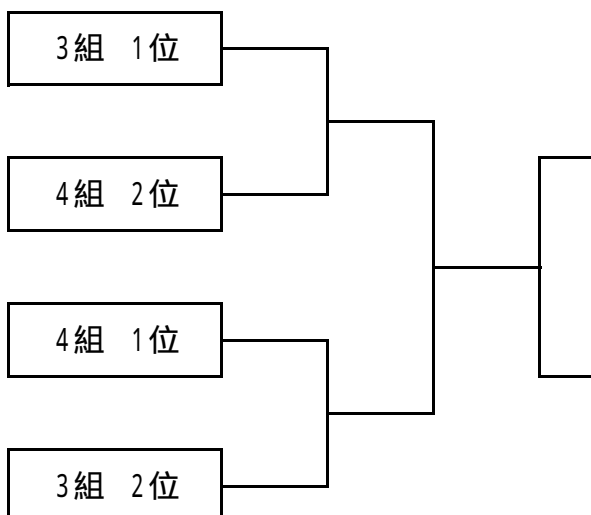

ラリー杯 ミニサッカー大会
1年生の部 (H24.10.14)

【茜浜グラウンド】

【コート責任】

秋津SC・東習志野FC

B コ ー ト	3組	海神スポ-ツラブ	秋津SC	谷津SC(D)	ハディーSC千葉(F)	勝点	得失点	得点	失点	順位
	海神スポ-ツラブ	ラリー杯								
	秋津SC		ラリー杯							
	谷津SC(D)			ラリー杯						
	ハディーSC千葉(F)				ラリー杯					
	4組	アハ-リヤス千葉	藤崎SC(A)	東習志野FC(B)	FC高津(C)	勝点	得失点	得点	失点	順位
	アハ-リヤス千葉	ラリー杯								
	藤崎SC(A)		ラリー杯							
	東習志野FC(B)			ラリー杯						
	FC高津(C)				ラリー杯					

9:00	~	9:10	海神スポ-ツラブ	(VS)	秋津SC
9:15	~	9:25	アハ-リヤス千葉	(VS)	藤崎SC(A)
9:30	~	9:40	谷津SC(D)	(VS)	ハディーSC千葉(F)
9:45	~	9:55	東習志野FC(B)	(VS)	FC高津(C)
10:00	~	10:10	海神スポ-ツラブ	(VS)	谷津SC(D)
10:15	~	10:25	アハ-リヤス千葉	(VS)	東習志野FC(B)
10:30	~	10:40	秋津SC	(VS)	ハディーSC千葉(F)
10:45	~	10:55	藤崎SC(A)	(VS)	FC高津(C)
11:00	~	11:10	秋津SC	(VS)	谷津SC(D)
11:15	~	11:25	藤崎SC(A)	(VS)	東習志野FC(B)
11:30	~	11:40	海神スポ-ツラブ	(VS)	ハディーSC千葉(F)
11:45	~	11:55	アハ-リヤス千葉	(VS)	FC高津(C)
12:30	~	12:40		(VS)	
12:45	~	12:55		(VS)	
13:10	~	13:20		(VS)	

上位トーナメント