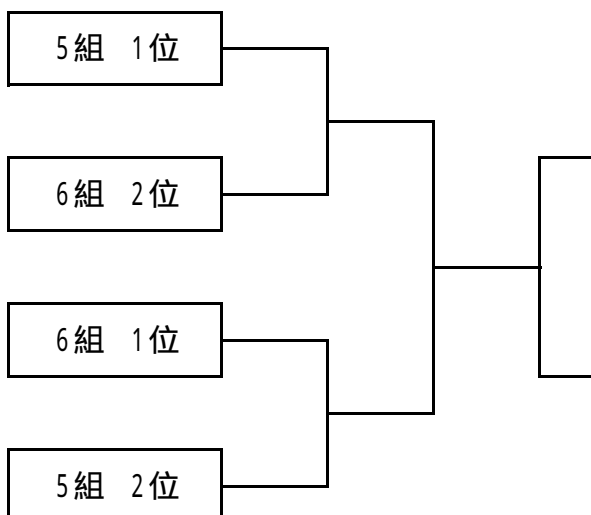

ラリー杯 ミニサッカー大会
1年生の部 (H24.10.14)

【茜浜グラウンド】

【コート責任】

習志野MSS・谷津SC

コート	5組	習志野MSS(B)	千葉SC	FC高津(A)	藤崎SC(B)	勝点	得失点	得点	失点	順位
	習志野MSS(B)	ラリー杯								
	千葉SC		ラリー杯							
	FC高津(A)			ラリー杯						
	藤崎SC(B)				ラリー杯					
	6組	谷津SC(C)	まつひだいISC(A)	大久保東FC(B)	ハディー-SC千葉(D)	勝点	得失点	得点	失点	順位
	谷津SC(C)	ラリー杯								
	まつひだいISC(A)		ラリー杯							
	大久保東FC(B)			ラリー杯						
	ハディー-SC千葉(D)				ラリー杯					

9:00	~	9:10	習志野MSS(B)	(VS)	千葉SC
9:15	~	9:25	谷津SC(C)	(VS)	まつひだいISC(A)
9:30	~	9:40	FC高津(A)	(VS)	藤崎SC(B)
9:45	~	9:55	大久保東FC(B)	(VS)	ハディー-SC千葉(D)
10:00	~	10:10	習志野MSS(B)	(VS)	FC高津(A)
10:15	~	10:25	谷津SC(C)	(VS)	大久保東FC(B)
10:30	~	10:40	千葉SC	(VS)	藤崎SC(B)
10:45	~	10:55	まつひだいISC(A)	(VS)	ハディー-SC千葉(D)
11:00	~	11:10	千葉SC	(VS)	FC高津(A)
11:15	~	11:25	まつひだいISC(A)	(VS)	大久保東FC(B)
11:30	~	11:40	習志野MSS(B)	(VS)	藤崎SC(B)
11:45	~	11:55	谷津SC(C)	(VS)	ハディー-SC千葉(D)
12:30	~	12:40		(VS)	
12:45	~	12:55		(VS)	
13:10	~	13:20		(VS)	

上位トーナメント