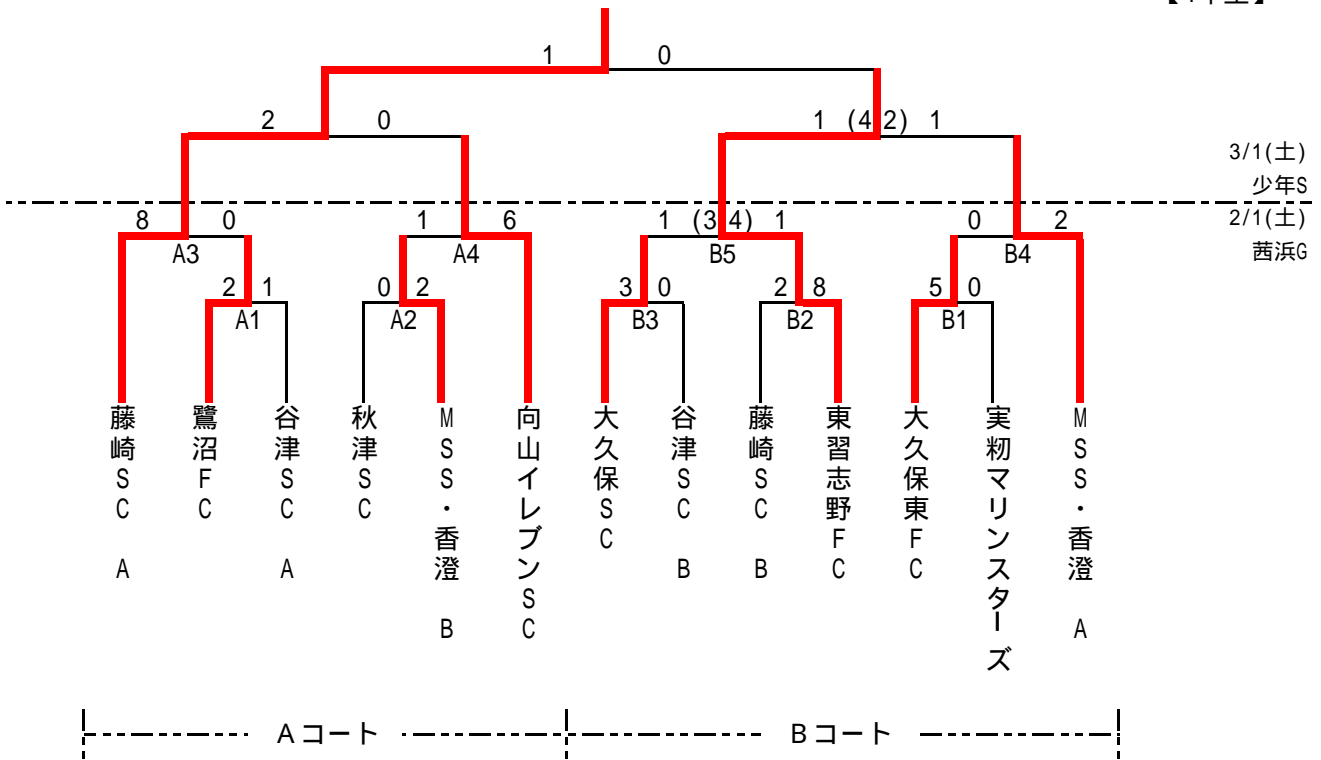

平成25年度 習志野市サッカー協会 会長杯

【4年生】

< 試合時間・審判割り当て >

2月1日(土) 茜浜グラウンド					
	試合時間	試合(Aコート)	審判(Aコート)	試合(Bコート)	審判(Bコート)
1	9:00~	鷺沼 - 谷津A	秋津・MSS香澄B	大久保東 - 実劬	大久保・谷津B
2	10:00~	秋津 - MSS・香澄B	鷺沼・谷津A	藤崎B - 東習志野	大久保東・実劬
3	11:00~	藤崎A - A1勝者	A2勝者・向山	大久保 - 谷津B	藤崎B・東習志野
4	12:00~	A2勝者 - 向山	藤崎A・A1勝者	B1勝者 - MSS・香澄A	大久保・谷津B
5	13:00~			B2勝者 - B3勝者	B1勝者・MSS香澄A