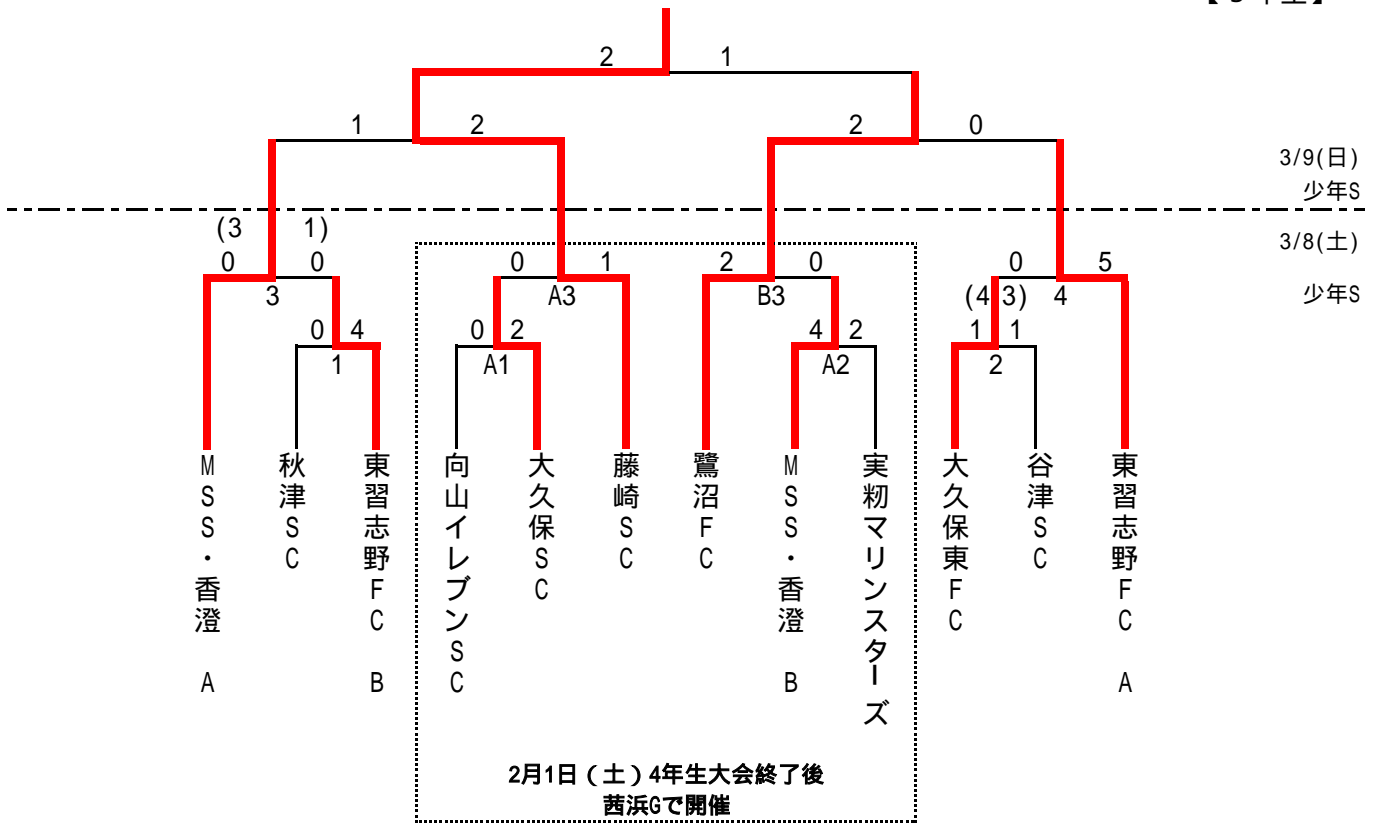

平成25年度 習志野市サッカー協会 会長杯

【5年生】

< 試合時間・審判割り当て >

| 2月1日(土) 茜浜グラウンド 4年生大会終了後 |         |              |           |
|--------------------------|---------|--------------|-----------|
|                          | 試合時間    | 試合           | 審判        |
| A1                       | 13:00 ~ | 向山 - 大久保     | MSS香澄B・実朶 |
| A2                       | 14:00 ~ | MSS・香澄B - 実朶 | 向山・大久保    |
| A3                       | 15:15 ~ | A1勝者 - 藤崎    | 審判部・A1敗者  |
| B3                       | 15:15 ~ | 鷺沼 - A2勝者    | 審判部・A2敗者  |

| 3月8日(土) 少年サッカー場 |         |               |            |
|-----------------|---------|---------------|------------|
|                 | 試合時間    | 試合            | 審判         |
| 1               | 9:00 ~  | 秋津 - 東習志野B    | 大久保東・谷津    |
| 2               | 10:00 ~ | 大久保東 - 谷津     | 秋津・東習志野B   |
| 3               | 11:00 ~ | MSS・香澄A - 1勝者 | 2勝者・東習志野A  |
| 4               | 12:00 ~ | 2勝者 - 東習志野A   | MSS香澄A・1勝者 |