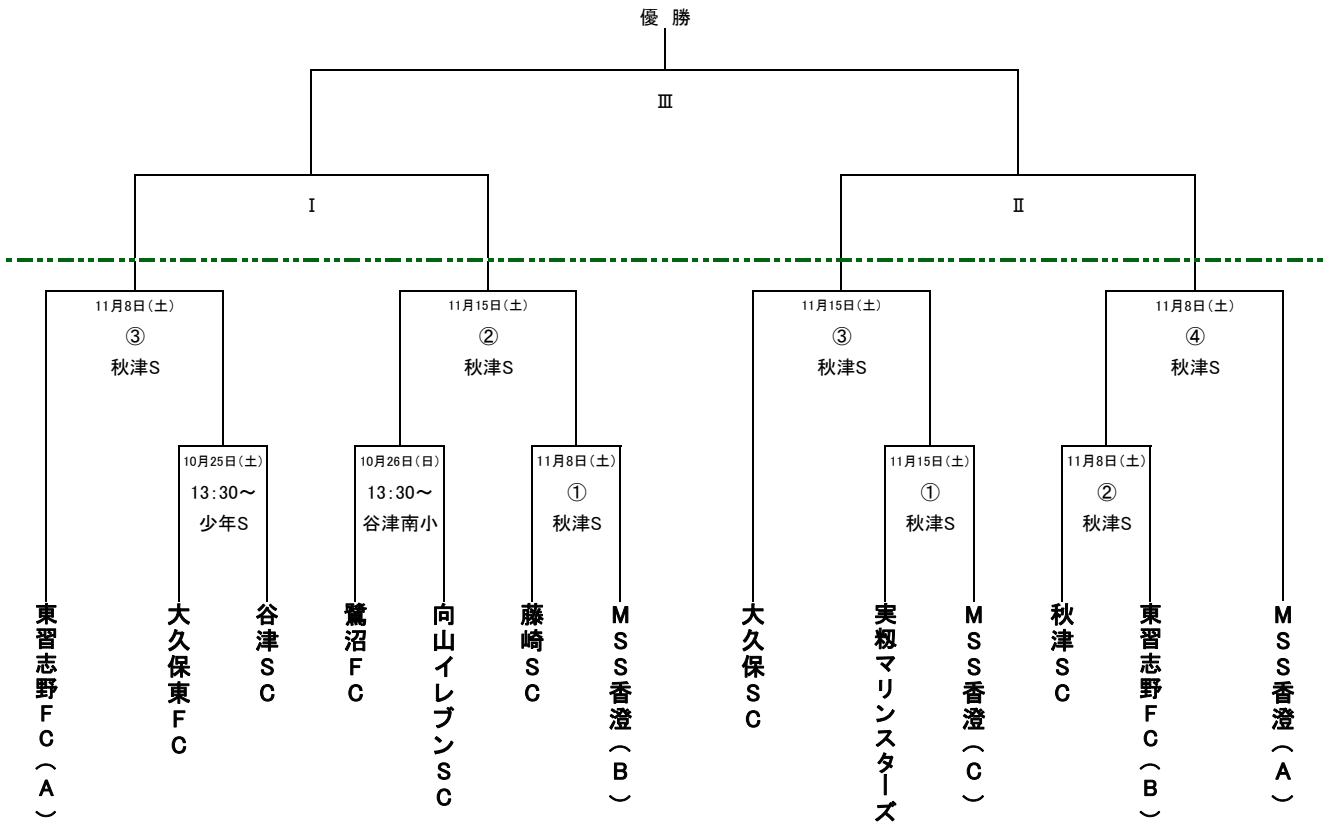

# 第40回 サッカーフェスティバル（6年生の部）

日にち	会場	試合開始時刻		審判部
10月25日(土)	少年S	13:30～		審判部・当該クラブ
10月26日(日)	谷津南小	13:30～		審判部・当該クラブ
11月8日(土)	秋津S	①	9:00～	審判部・②の両チーム
		②	10:00～	審判部・①の両チーム
		③	11:00～	審判部・④の両チーム
		④	12:00～	審判部・③の両チーム
11月15日(土)	秋津S	①	9:00～	審判部・大久保
		②	10:00～	審判部・①両チーム
		③	11:00～	審判部・②両チーム
11月24日(月祝)	秋津S	I	9:00～	審判部
		II	10:00～	審判部
		III	11:15～	審判部