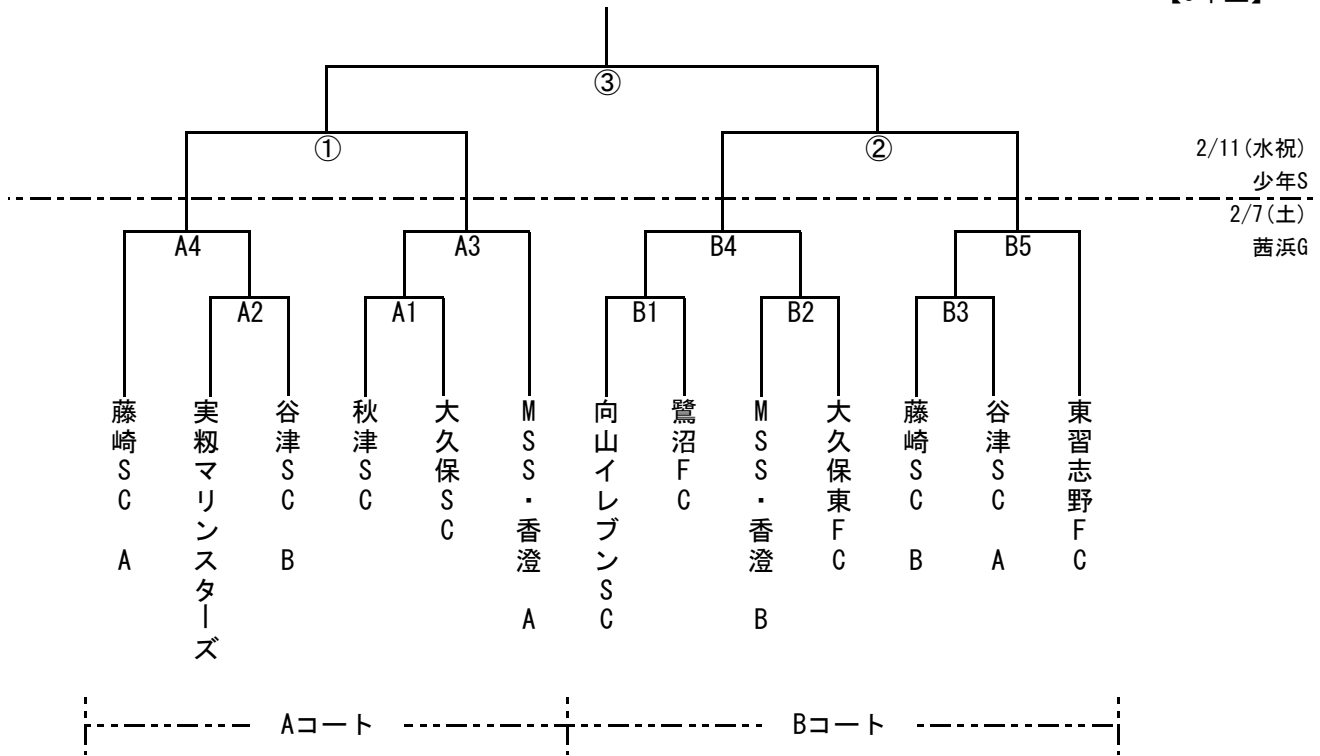

平成26年度 習志野市サッカー協会 会長杯

【5年生】

<試合時間・審判割り当て>

2月7日(土) 茜浜グラウンド					
	試合時間	試合 (Aコート)	審判 (Aコート)	試合 (Bコート)	審判 (Bコート)
1	9:00~	秋津 - 大久保	実叻・谷津B	向山 - 鷺沼	MSS香澄B・大久保東
2	10:00~	実叻 - 谷津B	秋津・大久保	MSS香澄B - 大久保東	向山・鷺沼
3	11:00~	A1勝者 - MSS香澄A	実叻・谷津B	藤崎B - 谷津A	MSS香澄B・大久保東
4	12:00~	藤崎A - A2勝者	A1勝者・MSS香澄A	B1勝者 - B2勝者	藤崎B・谷津A
5	13:00~			B3勝者 - 東習志野	B1勝者・B2勝者

2月11日(水祝) 少年サッカー場			
	試合時間	試合	審判
①	9:00~	A4勝者 - A3勝者	審判部・②両チーム
②	10:00~	B4勝者 - B5勝者	審判部・①両チーム
③	11:15~	①勝者 - ②勝者	審判部・①②敗者