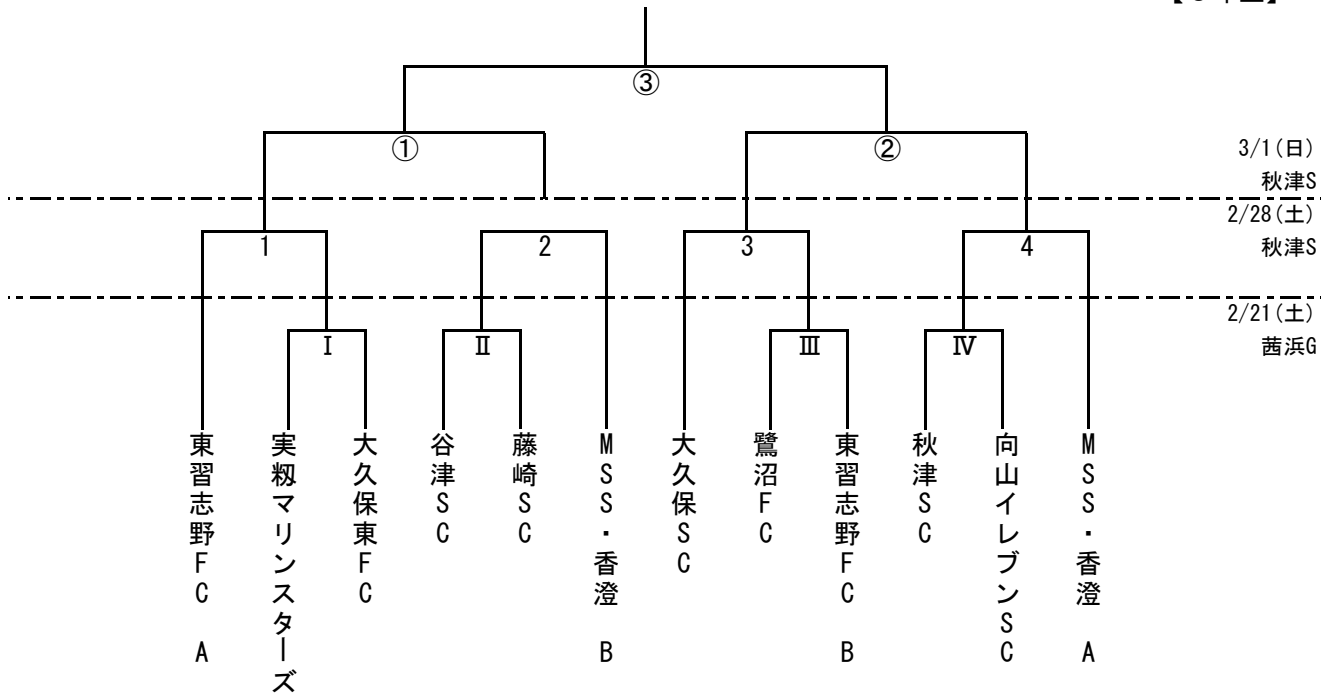

平成26年度 習志野市サッカー協会 会長杯

【6年生】

<試合時間・審判割り当て>

| 2月21日（土） 茜浜グラウンド |        |            |           |
|------------------|--------|------------|-----------|
|                  | 試合時間   | 試合         | 審判        |
| I                | 9:00～  | 実籾 - 大久保東  | 審判部・Ⅱ両チーム |
| Ⅱ                | 10:00～ | 谷津 - 藤崎    | 審判部・Ⅰ両チーム |
| Ⅲ                | 11:00～ | 鷺沼 - 東習志野B | 審判部・Ⅳ両チーム |
| Ⅳ                | 12:00～ | 秋津 - 向山    | 審判部・Ⅲ両チーム |

| 2月28日（土） 秋津サッカー場 |        |              |           |
|------------------|--------|--------------|-----------|
|                  | 試合時間   | 試合           | 審判        |
| 1                | 12:00～ | 東習志野A - Ⅰ勝者  | 審判部・2両チーム |
| 2                | 13:00～ | Ⅱ勝者 - MSS香澄B | 審判部・1両チーム |
| 3                | 14:00～ | 大久保 - Ⅲ勝者    | 審判部・4両チーム |
| 4                | 15:00～ | Ⅳ勝者 - MSS香澄A | 審判部・3両チーム |