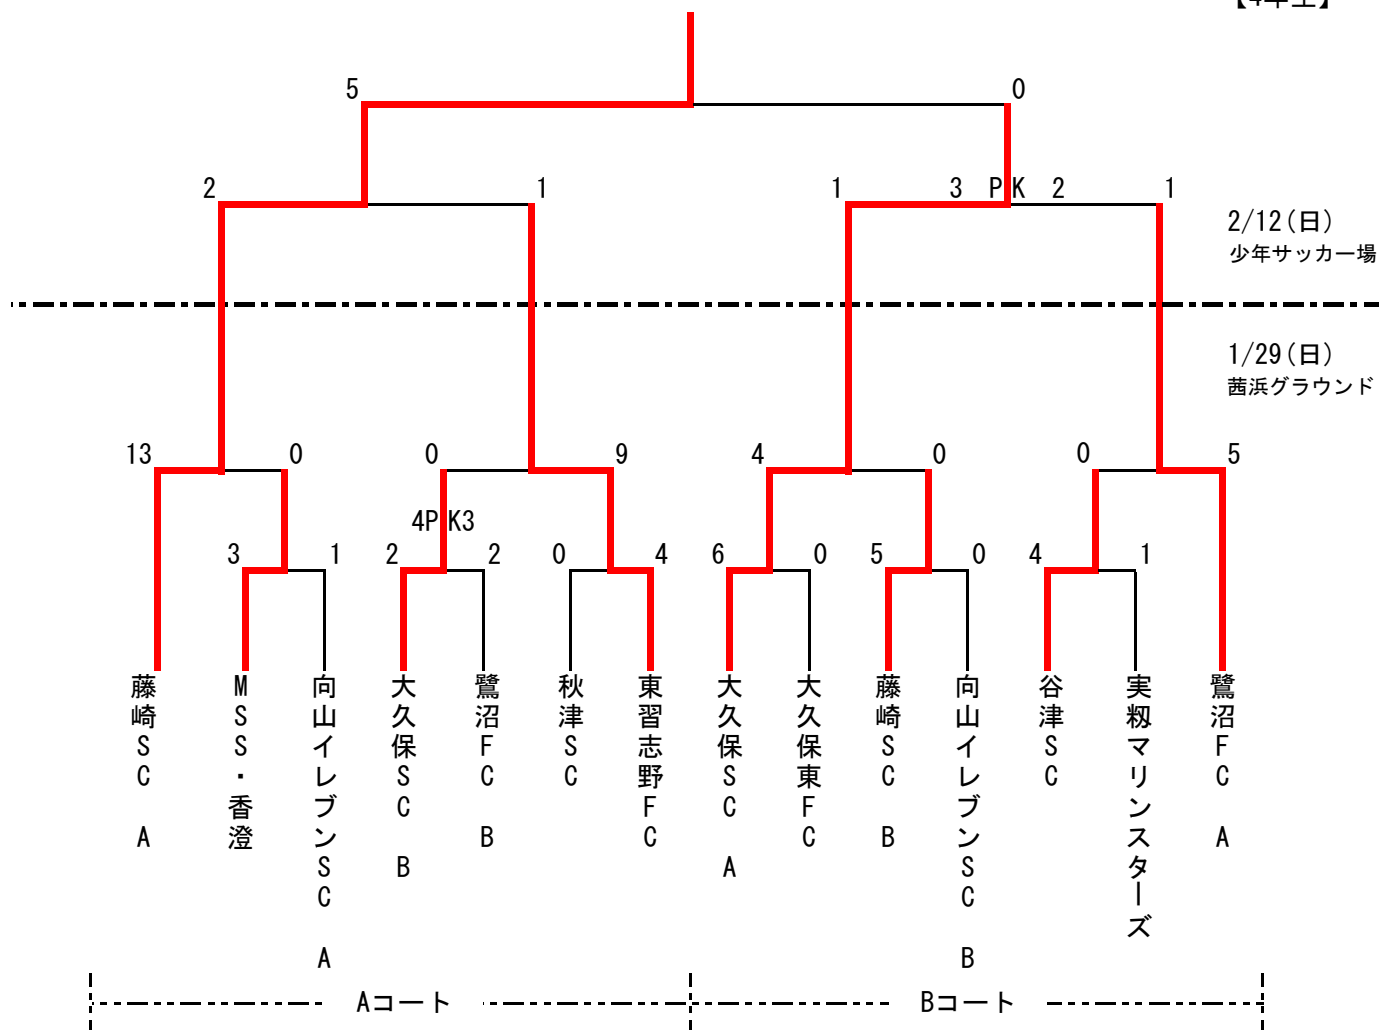

平成28年度 習志野市サッカー協会 会長杯 結果

【4年生】

<試合時間・審判割り当て>

1月29日 (日) 茜浜グラウンド					
	試合時間	試合 (Aコート)	審判 (順延の場合)	試合 (Bコート)	審判 (順延の場合)
1	9:00~	MSS香澄 3-1 向山A	実技講習 (A3両チーム)	大久保A 6-0 大久保東	実技講習 (B3両チーム)
2	10:00~	大久保B 2 (4)-(3) 2 鷺沼B	実技講習 (A1両チーム)	藤崎B 5-0 向山B	実技講習 (B1両チーム)
3	11:00~	秋津 0-4 東習志野	実技講習 (A2両チーム)	谷津 4-1 実籾	実技講習 (B2両チーム)
4	12:00~	藤崎A 1 3-0 MSS香澄	実技講習 (A3両チーム)	大久保A 4-0 藤崎B	実技講習 (B3両チーム)
5	13:00~	大久保B 0-9 東習志野	実技講習 (A4両チーム)	谷津 0-5 鷺沼A	実技講習 (B4両チーム)

2月12日 (日) 少年サッカー場			
	試合時間	試合	審判
①	13:00~	大久保A 1 (3)-(2) 1 鷺沼A	審判部・②両チーム
②	14:00~	藤崎A 2-1 東習志野	審判部・①両チーム
③	15:15~	大久保A 0-5 藤崎A	審判部