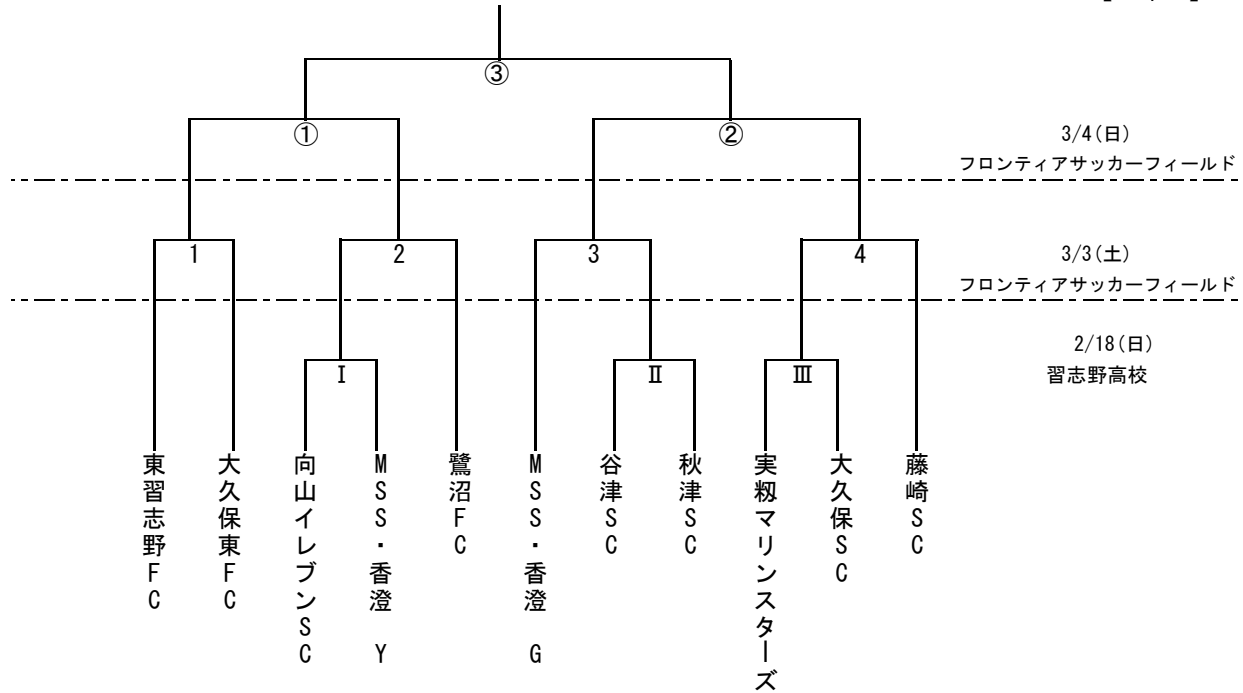

平成29年度 習志野市サッカー協会 会長杯

【6年生】

<試合時間・審判割り当て>

2月18日（日） 習志野高校			
	試合時間	試合	審判
I	15:30～	向山 - MSS香澄Y	審判部・Ⅲ両チーム
II	16:30～	谷津 - 秋津	審判部・I両チーム
III	17:30～	実靱 - 大久保	審判部・II両チーム

3月3日（土） フロンティアサッカーフィールド			
	試合時間	試合	審判
1	9:00～	東習志野 - 大久保東	審判部・3両チーム
2	10:00～	I勝者 - 鷺沼	審判部・4両チーム
3	11:00～	MSS香澄G - II勝者	審判部・1両チーム
4	12:00～	III勝者 - 藤崎	審判部・2両チーム