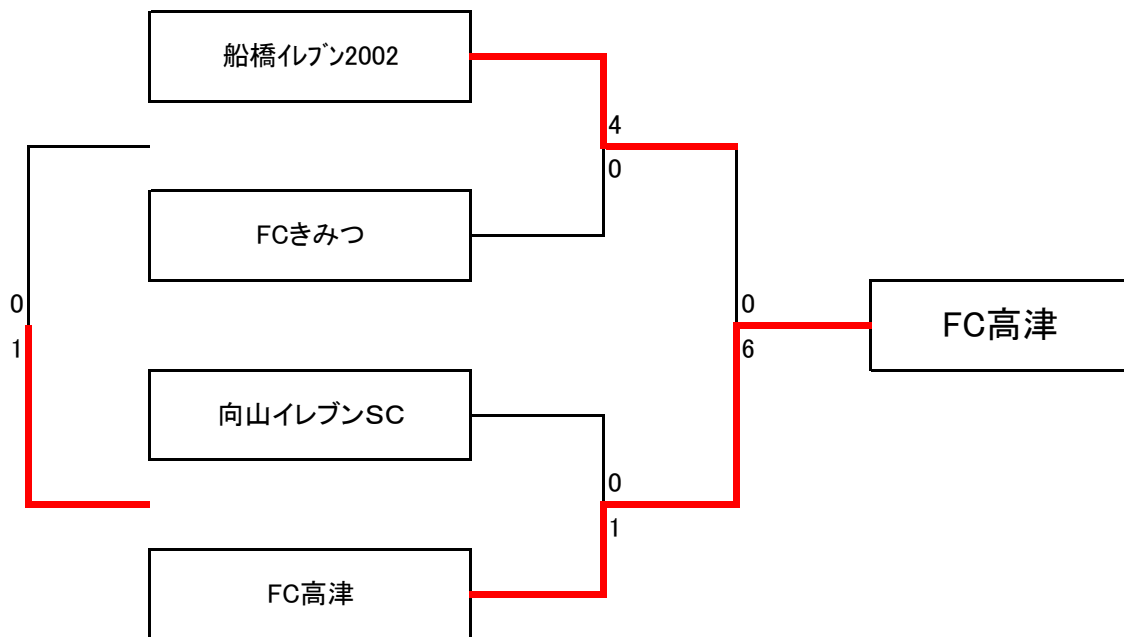

1次トーナメント 平成30年8月25日(土)
第7会場 習志野高校A面

1次トーナメント 平成30年8月25日(土)
第8会場 習志野高校B面

1次トーナメント 平成30年8月26日(日)
第9会場 少年サッカー場

1次トーナメント 平成30年8月26日(日)
第10会場 谷津南小学校

1次トーナメント 平成30年8月26日（日）
第11会場 茜浜グラウンドA面

1次トーナメント 平成30年8月26日（日）
第12会場 茜浜グラウンドB面

1次トーナメント 平成30年8月26日（日）
第13会場 秋津小学校 A面

1次トーナメント 平成30年8月26日（日）
第14会場 秋津小学校 B面

1次トーナメント 平成30年8月26日（日）
第15会場 習志野高校A面

1次トーナメント 平成30年8月26日（日）
第16会場 習志野高校B面