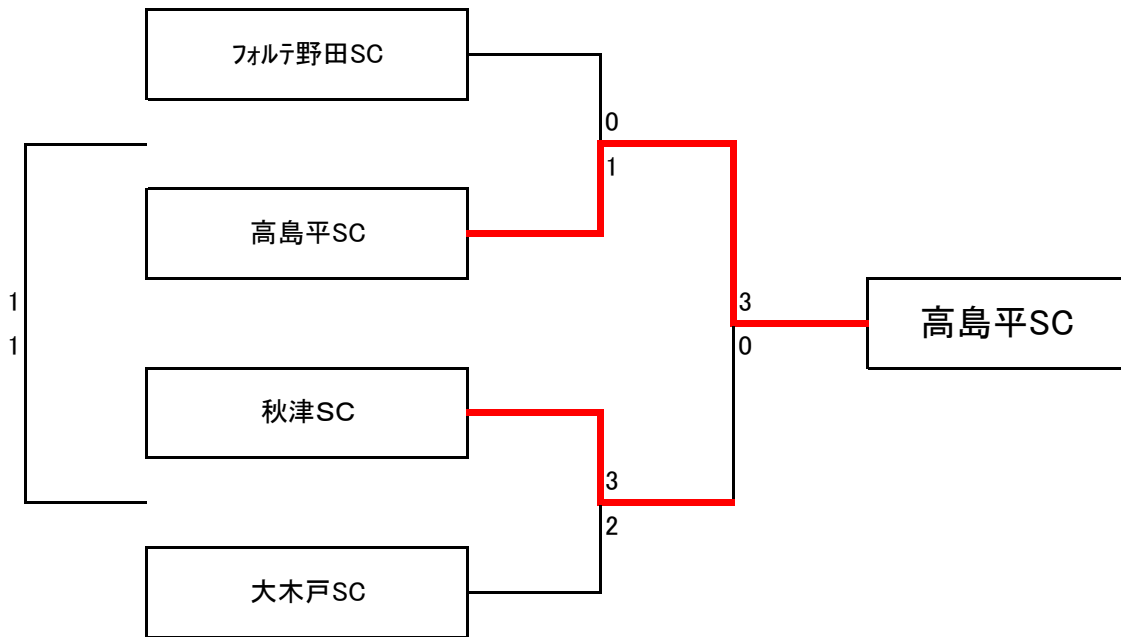

1次トーナメント 平成30年8月25日（土）
第1会場 茜浜グラウンドA面

1次トーナメント 平成30年8月25日（土）
第2会場 茜浜グラウンドB面

1次トーナメント 平成30年8月25日（土）
第3会場 少年サッカー場

1次トーナメント 平成30年8月25日（土）
第4会場 少年サッカー場

1次トーナメント 平成30年8月25日(土)
第5会場 秋津小学校A面

1次トーナメント 平成30年8月25日(土)
第6会場 秋津小学校B面

1次トーナメント 平成30年8月25日(土)
第7会場 習志野高校A面

1次トーナメント 平成30年8月25日(土)
第8会場 習志野高校B面

1次トーナメント 平成30年8月26日(日)
第9会場 少年サッカー場

1次トーナメント 平成30年8月26日(日)
第10会場 谷津南小学校

1次トーナメント 平成30年8月26日（日）
第11会場 茜浜グラウンドA面

1次トーナメント 平成30年8月26日（日）
第12会場 茜浜グラウンドB面

1次トーナメント 平成30年8月26日（日）
第13会場 秋津小学校 A面

1次トーナメント 平成30年8月26日（日）
第14会場 秋津小学校 B面

1次トーナメント 平成30年8月26日（日）
第15会場 習志野高校A面

1次トーナメント 平成30年8月26日（日）
第16会場 習志野高校B面