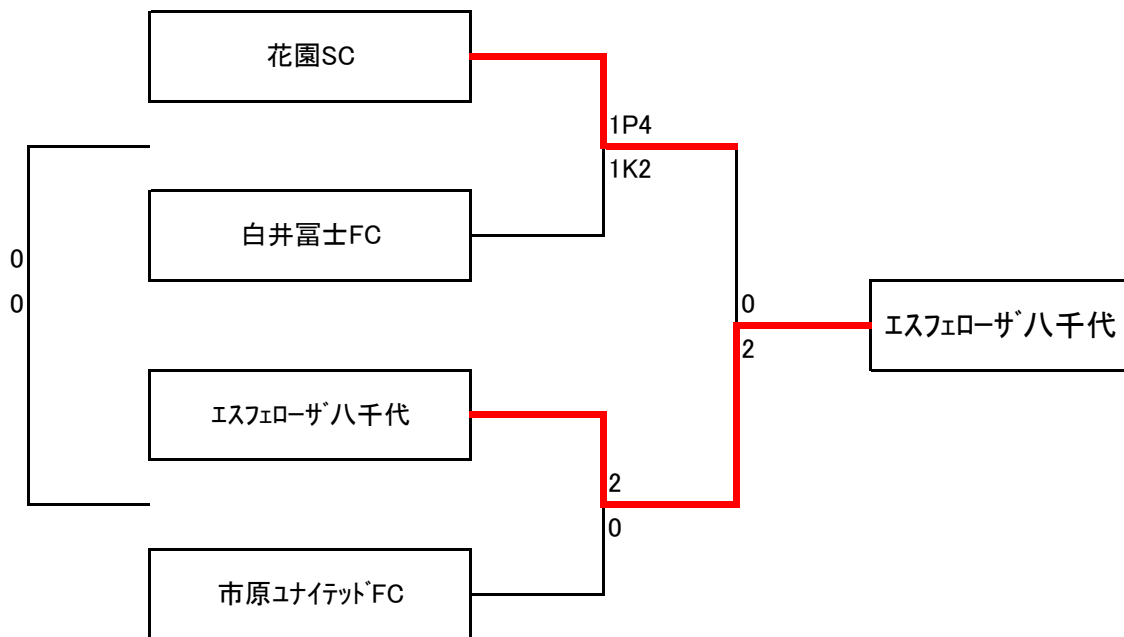

1次トーナメント 平成30年8月25日（土）
第1会場 茜浜グラウンドA面

1次トーナメント 平成30年8月25日（土）
第2会場 茜浜グラウンドB面

1次トーナメント 平成30年8月25日（土）
第3会場 少年サッカー場

1次トーナメント 平成30年8月25日（土）
第4会場 少年サッカー場

1次トーナメント 平成30年8月25日(土)
第5会場 秋津小学校A面

1次トーナメント 平成30年8月25日(土)
第6会場 秋津小学校B面

1次トーナメント 平成30年8月25日(土)
第7会場 習志野高校A面

1次トーナメント 平成30年8月25日(土)
第8会場 習志野高校B面

1次トーナメント 平成30年8月26日(日)
第9会場 少年サッカー場

1次トーナメント 平成30年8月26日(日)
第10会場 谷津南小学校

1次トーナメント 平成30年8月26日（日）
第11会場 茜浜グラウンドA面

1次トーナメント 平成30年8月26日（日）
第12会場 茜浜グラウンドB面