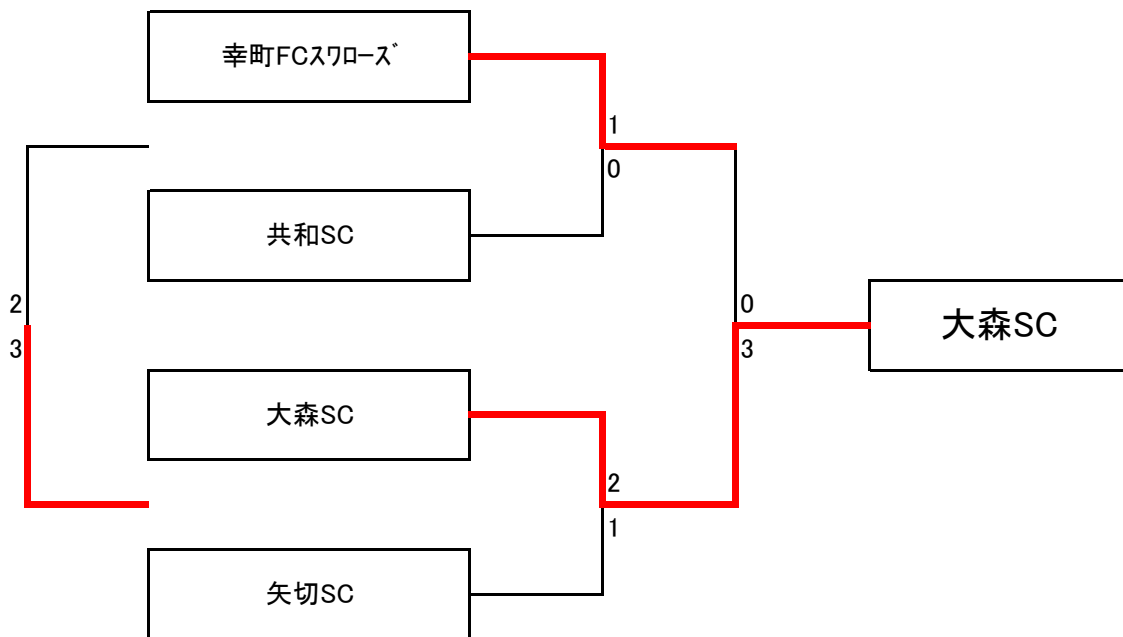

1次トーナメント 平成30年8月25日（土）
第1会場 茜浜グラウンドA面

1次トーナメント 平成30年8月25日（土）
第2会場 茜浜グラウンドB面

1次トーナメント 平成30年8月25日（土）
第3会場 少年サッカー場

1次トーナメント 平成30年8月25日（土）
第4会場 少年サッカー場

1次トーナメント 平成30年8月25日(土)
第5会場 秋津小学校A面

1次トーナメント 平成30年8月25日(土)
第6会場 秋津小学校B面

1次トーナメント 平成30年8月25日(土)
第7会場 習志野高校A面

1次トーナメント 平成30年8月25日(土)
第8会場 習志野高校B面

1次トーナメント 平成30年8月26日(日)
第9会場 少年サッカー場

1次トーナメント 平成30年8月26日(日)
第10会場 谷津南小学校

1次トーナメント 平成30年8月26日（日）
第11会場 茜浜グラウンドA面

1次トーナメント 平成30年8月26日（日）
第12会場 茜浜グラウンドB面