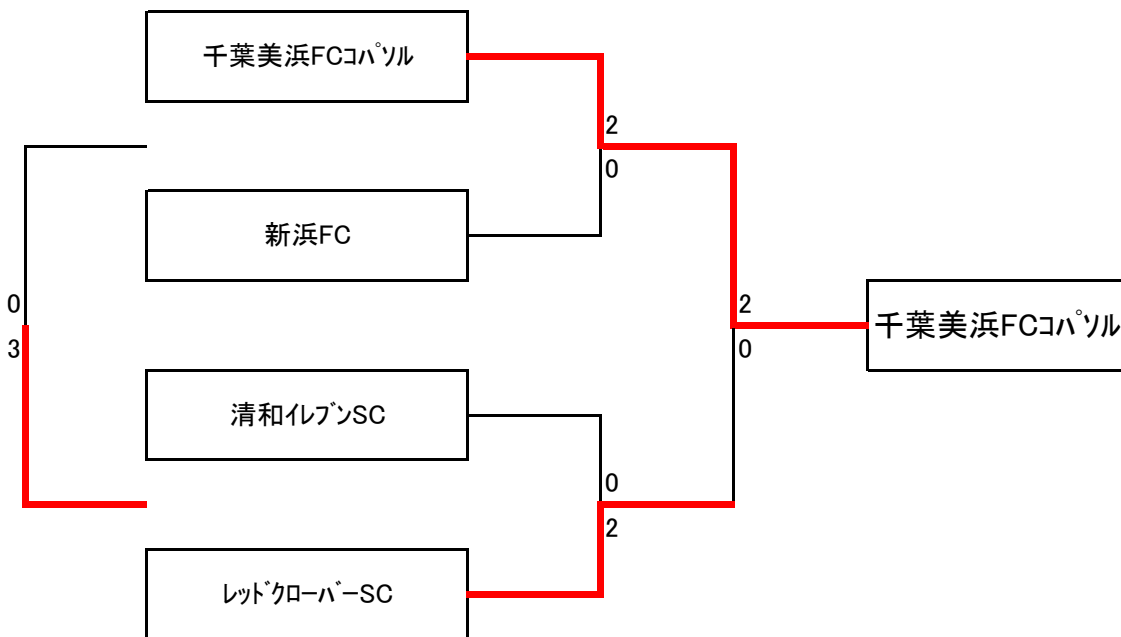

1次トーナメント 平成30年8月25日(土)
第7会場 習志野高校A面

1次トーナメント 平成30年8月25日(土)
第8会場 習志野高校B面

1次トーナメント 平成30年8月26日(日)
第9会場 少年サッカー場

1次トーナメント 平成30年8月26日(日)
第10会場 谷津南小学校

1次トーナメント 平成30年8月26日（日）
第11会場 茜浜グラウンドA面

1次トーナメント 平成30年8月26日（日）
第12会場 茜浜グラウンドB面

1次トーナメント 平成30年8月26日（日）
第13会場 秋津小学校 A面

1次トーナメント 平成30年8月26日（日）
第14会場 秋津小学校 B面

1次トーナメント 平成30年8月26日（日）
第15会場 習志野高校A面

1次トーナメント 平成30年8月26日（日）
第16会場 習志野高校B面