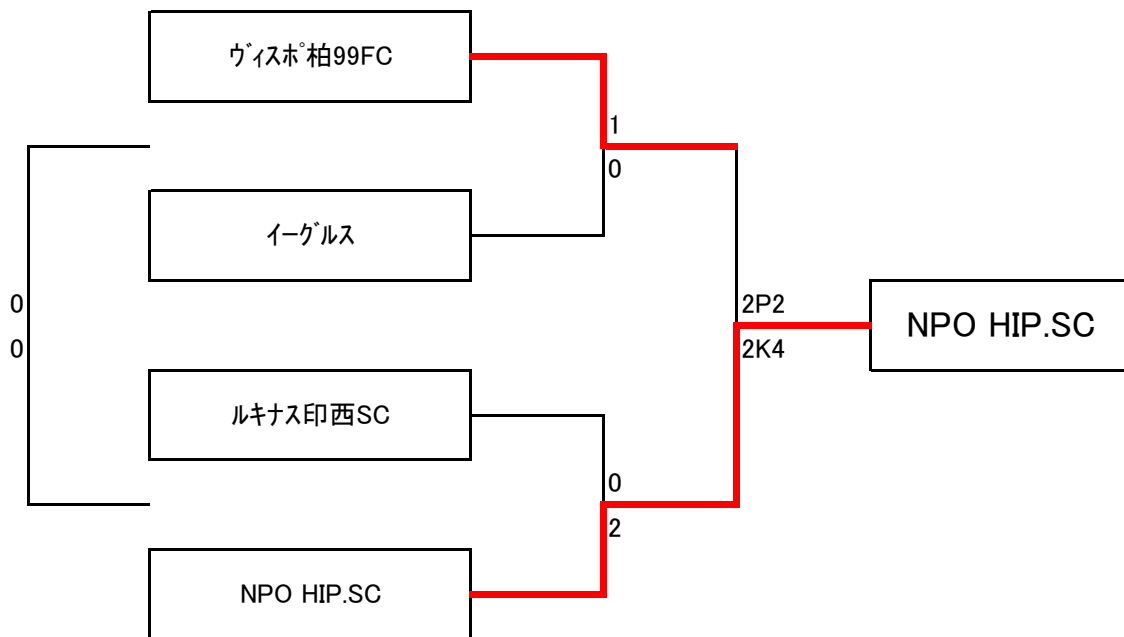

1次トーナメント 平成30年8月25日（土）
第1会場 茜浜グラウンドA面

1次トーナメント 平成30年8月25日（土）
第2会場 茜浜グラウンドB面

1次トーナメント 平成30年8月25日（土）
第3会場 少年サッカー場

1次トーナメント 平成30年8月25日（土）
第4会場 少年サッカー場

1次トーナメント 平成30年8月25日(土)
第5会場 秋津小学校A面

1次トーナメント 平成30年8月25日(土)
第6会場 秋津小学校B面

1次トーナメント 平成30年8月25日(土)
第7会場 習志野高校A面

1次トーナメント 平成30年8月25日(土)
第8会場 習志野高校B面

1次トーナメント 平成30年8月26日(日)
第9会場 少年サッカー場

1次トーナメント 平成30年8月26日(日)
第10会場 谷津南小学校

1次トーナメント 平成30年8月26日（日）
第11会場 茜浜グラウンドA面

1次トーナメント 平成30年8月26日（日）
第12会場 茜浜グラウンドB面