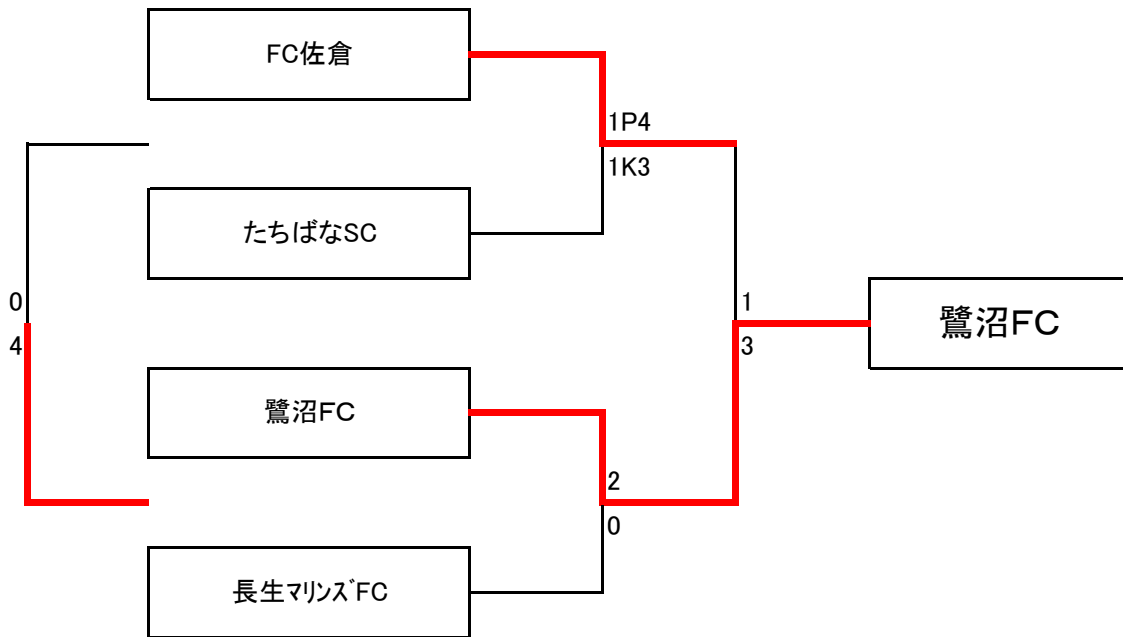

1次トーナメント 平成30年8月25日（土）
第1会場 茜浜グラウンドA面

1次トーナメント 平成30年8月25日（土）
第2会場 茜浜グラウンドB面

1次トーナメント 平成30年8月25日（土）
第3会場 少年サッカー場

1次トーナメント 平成30年8月25日（土）
第4会場 少年サッカー場

1次トーナメント 平成30年8月25日(土)
第5会場 秋津小学校A面

1次トーナメント 平成30年8月25日(土)
第6会場 秋津小学校B面

1次トーナメント 平成30年8月25日(土)
第7会場 習志野高校A面

1次トーナメント 平成30年8月25日(土)
第8会場 習志野高校B面

1次トーナメント 平成30年8月26日(日)
第9会場 少年サッカー場

1次トーナメント 平成30年8月26日(日)
第10会場 谷津南小学校

1次トーナメント 平成30年8月26日（日）
第11会場 茜浜グラウンドA面

1次トーナメント 平成30年8月26日（日）
第12会場 茜浜グラウンドB面

1次トーナメント 平成30年8月26日（日）
第13会場 秋津小学校 A面

1次トーナメント 平成30年8月26日（日）
第14会場 秋津小学校 B面

1次トーナメント 平成30年8月26日（日）
第15会場 習志野高校A面

1次トーナメント 平成30年8月26日（日）
第16会場 習志野高校B面