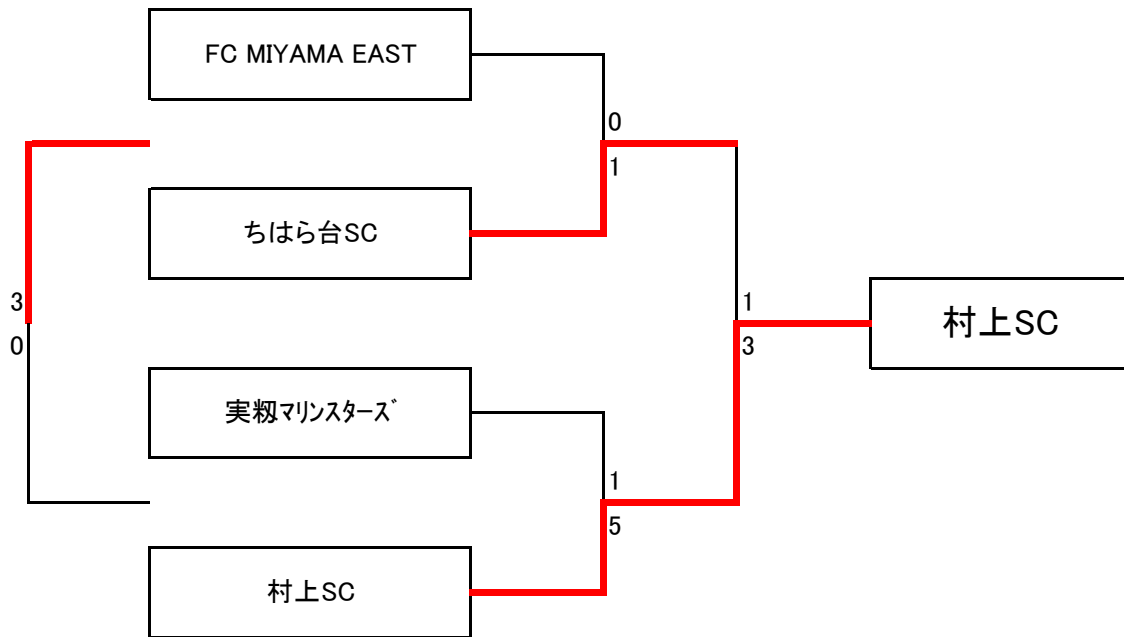

1次トーナメント 平成30年8月25日（土）
第1会場 茜浜グラウンドA面

1次トーナメント 平成30年8月25日（土）
第2会場 茜浜グラウンドB面

1次トーナメント 平成30年8月25日（土）
第3会場 少年サッカー場

1次トーナメント 平成30年8月25日（土）
第4会場 少年サッカー場

1次トーナメント 平成30年8月25日(土)
第5会場 秋津小学校A面

1次トーナメント 平成30年8月25日(土)
第6会場 秋津小学校B面

1次トーナメント 平成30年8月25日(土)
第7会場 習志野高校A面

1次トーナメント 平成30年8月25日(土)
第8会場 習志野高校B面

1次トーナメント 平成30年8月26日(日)
第9会場 少年サッカー場

1次トーナメント 平成30年8月26日(日)
第10会場 谷津南小学校

1次トーナメント 平成30年8月26日（日）
第11会場 茜浜グラウンドA面

1次トーナメント 平成30年8月26日（日）
第12会場 茜浜グラウンドB面

1次トーナメント 平成30年8月26日（日）
第13会場 秋津小学校 A面

1次トーナメント 平成30年8月26日（日）
第14会場 秋津小学校 B面

1次トーナメント 平成30年8月26日（日）
第15会場 習志野高校A面

1次トーナメント 平成30年8月26日（日）
第16会場 習志野高校B面