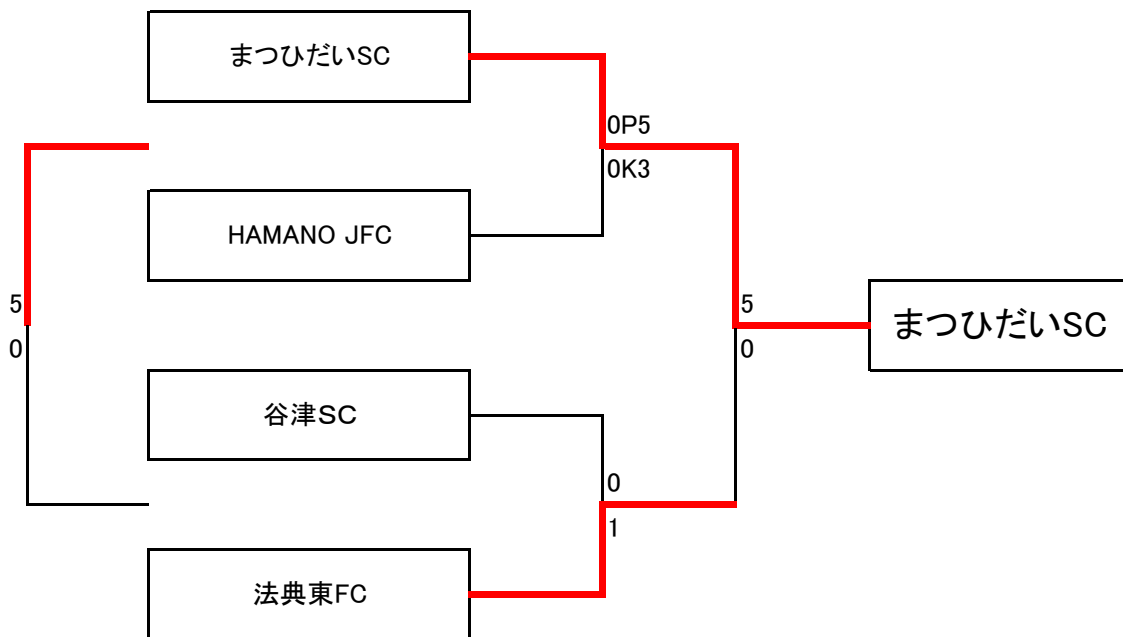

1次トーナメント 平成30年8月25日（土）
第1会場 茜浜グラウンドA面

1次トーナメント 平成30年8月25日（土）
第2会場 茜浜グラウンドB面

1次トーナメント 平成30年8月25日（土）
第3会場 少年サッカー場

1次トーナメント 平成30年8月25日（土）
第4会場 少年サッカー場

1次トーナメント 平成30年8月25日(土)
第5会場 秋津小学校A面

1次トーナメント 平成30年8月25日(土)
第6会場 秋津小学校B面

1次トーナメント 平成30年8月25日(土)
第7会場 習志野高校A面

1次トーナメント 平成30年8月25日(土)
第8会場 習志野高校B面

1次トーナメント 平成30年8月26日(日)
第9会場 少年サッカー場

1次トーナメント 平成30年8月26日(日)
第10会場 谷津南小学校

1次トーナメント 平成30年8月26日（日）
第11会場 茜浜グラウンドA面

1次トーナメント 平成30年8月26日（日）
第12会場 茜浜グラウンドB面