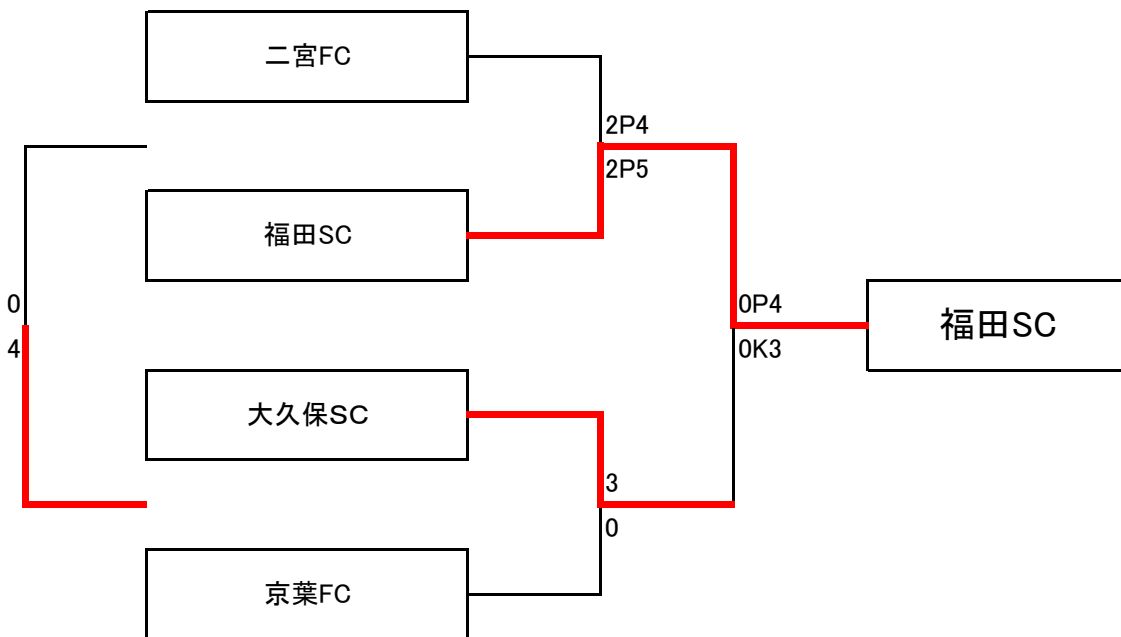

1次トーナメント 平成30年8月25日(土)
第7会場 習志野高校A面

1次トーナメント 平成30年8月25日(土)
第8会場 習志野高校B面

1次トーナメント 平成30年8月26日(日)
第9会場 少年サッカー場

1次トーナメント 平成30年8月26日(日)
第10会場 谷津南小学校

1次トーナメント 平成30年8月26日（日）
第11会場 茜浜グラウンドA面

1次トーナメント 平成30年8月26日（日）
第12会場 茜浜グラウンドB面

1次トーナメント 平成30年8月26日（日）
第13会場 秋津小学校 A面

1次トーナメント 平成30年8月26日（日）
第14会場 秋津小学校 B面

1次トーナメント 平成30年8月26日（日）
第15会場 習志野高校A面

1次トーナメント 平成30年8月26日（日）
第16会場 習志野高校B面