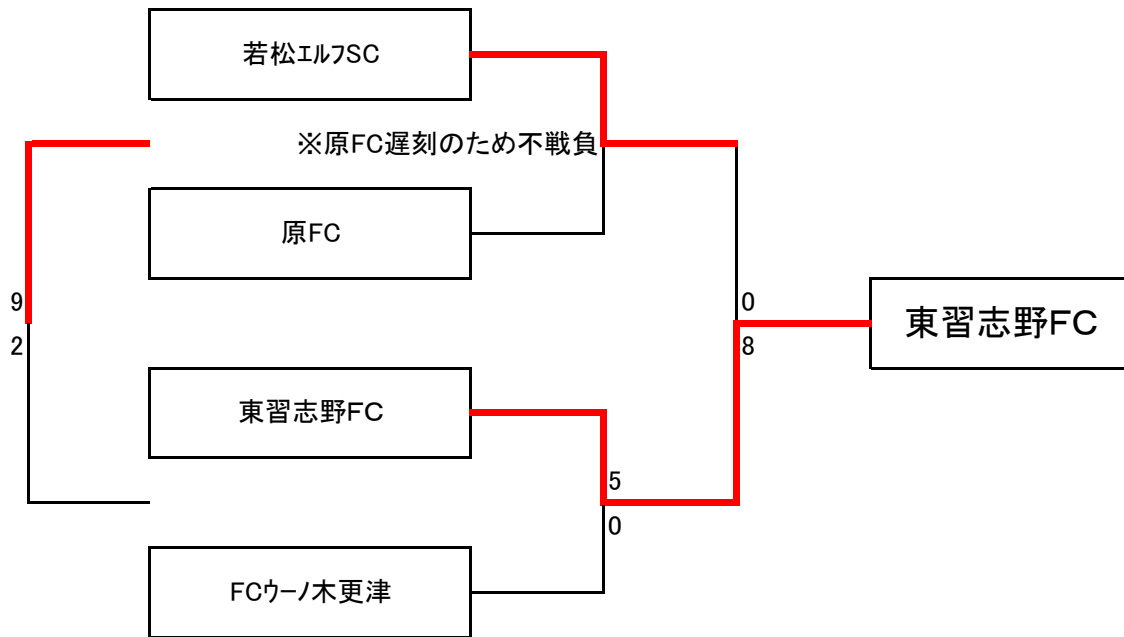

1次トーナメント 平成30年8月25日（土）
第1会場 茜浜グラウンドA面

1次トーナメント 平成30年8月25日（土）
第2会場 茜浜グラウンドB面

1次トーナメント 平成30年8月25日（土）
第3会場 少年サッカー場

1次トーナメント 平成30年8月25日（土）
第4会場 少年サッカー場

1次トーナメント 平成30年8月25日(土)
第5会場 秋津小学校A面

1次トーナメント 平成30年8月25日(土)
第6会場 秋津小学校B面

1次トーナメント 平成30年8月25日(土)
第7会場 習志野高校A面

1次トーナメント 平成30年8月25日(土)
第8会場 習志野高校B面

1次トーナメント 平成30年8月26日(日)
第9会場 少年サッカー場

1次トーナメント 平成30年8月26日(日)
第10会場 谷津南小学校

1次トーナメント 平成30年8月26日（日）
第11会場 茜浜グラウンドA面

1次トーナメント 平成30年8月26日（日）
第12会場 茜浜グラウンドB面