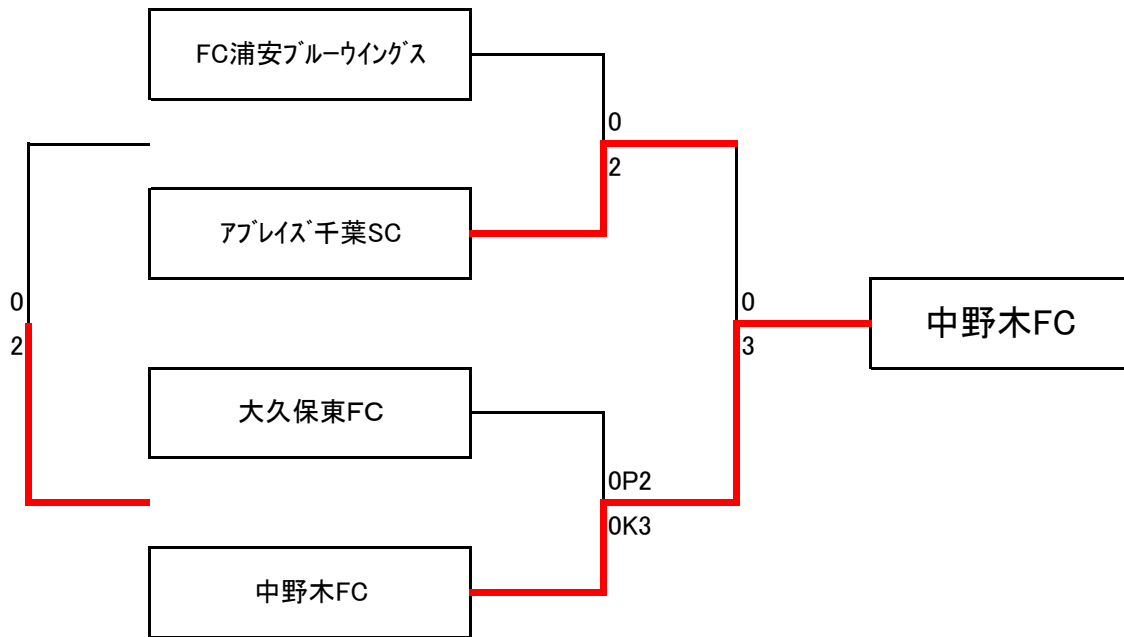

1次トーナメント 平成30年8月25日（土）
第1会場 茜浜グラウンドA面

1次トーナメント 平成30年8月25日（土）
第2会場 茜浜グラウンドB面

1次トーナメント 平成30年8月25日（土）
第3会場 少年サッカー場

1次トーナメント 平成30年8月25日（土）
第4会場 少年サッカー場

1次トーナメント 平成30年8月25日(土)
第5会場 秋津小学校A面

1次トーナメント 平成30年8月25日(土)
第6会場 秋津小学校B面

1次トーナメント 平成30年8月25日(土)
第7会場 習志野高校A面

1次トーナメント 平成30年8月25日(土)
第8会場 習志野高校B面

1次トーナメント 平成30年8月26日(日)
第9会場 少年サッカー場

1次トーナメント 平成30年8月26日(日)
第10会場 谷津南小学校

1次トーナメント 平成30年8月26日（日）
第11会場 茜浜グラウンドA面

1次トーナメント 平成30年8月26日（日）
第12会場 茜浜グラウンドB面