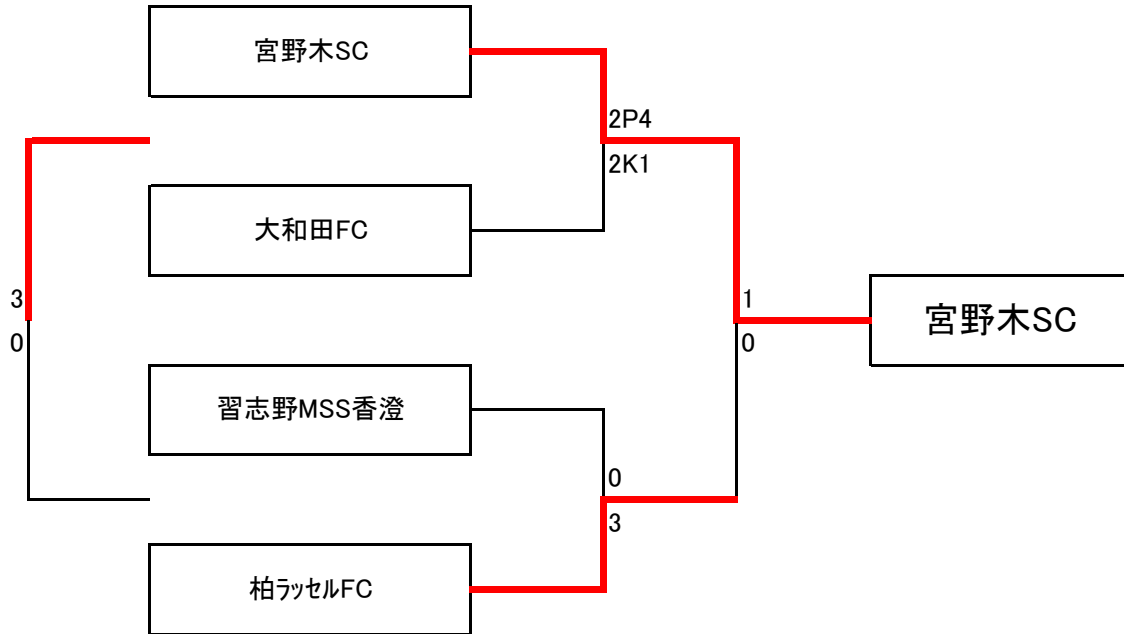

1次トーナメント 平成30年8月25日（土）
第1会場 茜浜グラウンドA面

1次トーナメント 平成30年8月25日（土）
第2会場 茜浜グラウンドB面

1次トーナメント 平成30年8月25日（土）
第3会場 少年サッカー場

1次トーナメント 平成30年8月25日（土）
第4会場 少年サッカー場

1次トーナメント 平成30年8月25日(土)
第5会場 秋津小学校A面

1次トーナメント 平成30年8月25日(土)
第6会場 秋津小学校B面

1次トーナメント 平成30年8月25日(土)
第7会場 習志野高校A面

1次トーナメント 平成30年8月25日(土)
第8会場 習志野高校B面

1次トーナメント 平成30年8月26日(日)
第9会場 少年サッカー場

1次トーナメント 平成30年8月26日(日)
第10会場 谷津南小学校

1次トーナメント 平成30年8月26日（日）
第11会場 茜浜グラウンドA面

1次トーナメント 平成30年8月26日（日）
第12会場 茜浜グラウンドB面

1次トーナメント 平成30年8月26日（日）
第13会場 秋津小学校 A面

1次トーナメント 平成30年8月26日（日）
第14会場 秋津小学校 B面

1次トーナメント 平成30年8月26日（日）
第15会場 習志野高校A面

1次トーナメント 平成30年8月26日（日）
第16会場 習志野高校B面