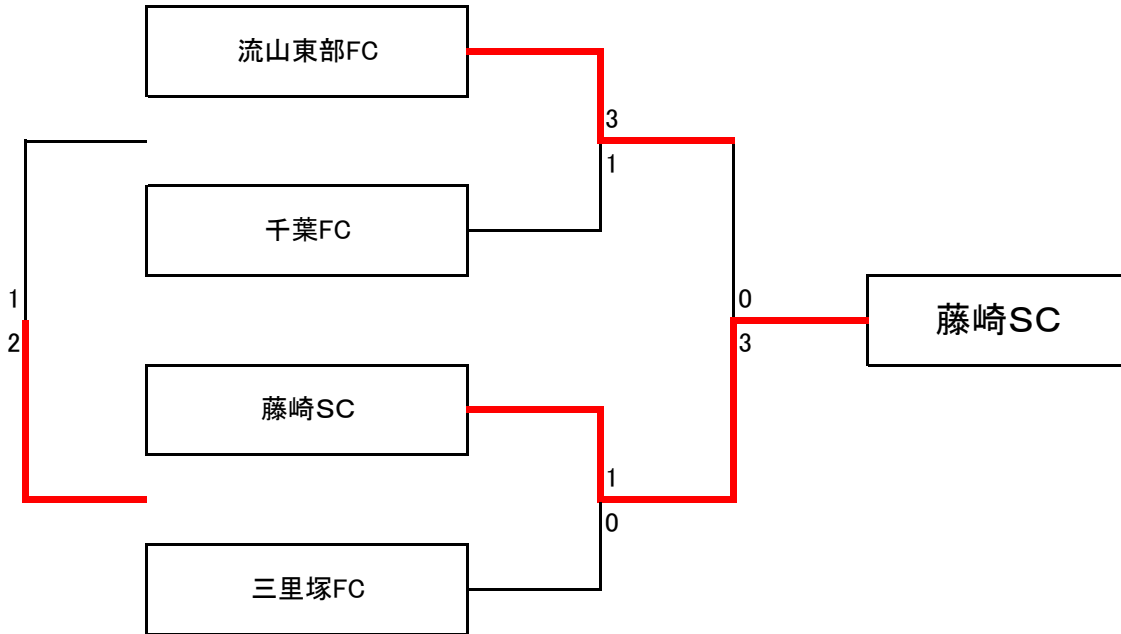

1次トーナメント 平成30年8月25日(土)
第7会場 習志野高校A面

1次トーナメント 平成30年8月25日(土)
第8会場 習志野高校B面

1次トーナメント 平成30年8月26日(日)
第9会場 少年サッカー場

1次トーナメント 平成30年8月26日(日)
第10会場 谷津南小学校

1次トーナメント 平成30年8月26日（日）
第11会場 茜浜グラウンドA面

1次トーナメント 平成30年8月26日（日）
第12会場 茜浜グラウンドB面

1次トーナメント 平成30年8月26日（日）
第13会場 秋津小学校 A面

1次トーナメント 平成30年8月26日（日）
第14会場 秋津小学校 B面

1次トーナメント 平成30年8月26日（日）
第15会場 習志野高校A面

1次トーナメント 平成30年8月26日（日）
第16会場 習志野高校B面