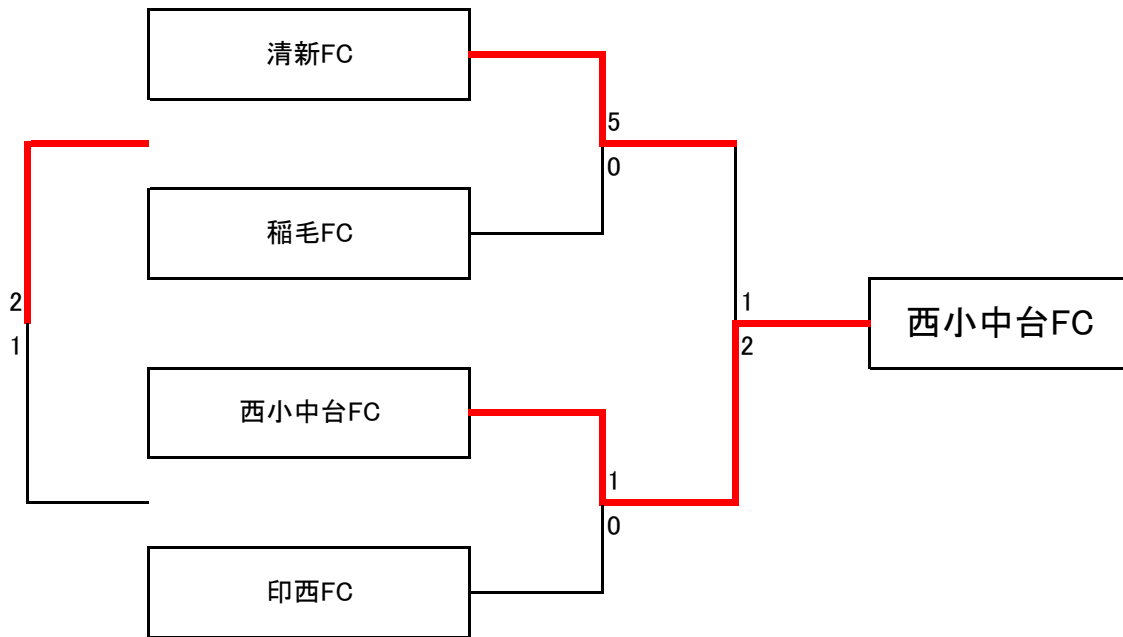

1次トーナメント 平成30年8月25日（土）
第1会場 茜浜グラウンドA面

1次トーナメント 平成30年8月25日（土）
第2会場 茜浜グラウンドB面

1次トーナメント 平成30年8月25日（土）
第3会場 少年サッカー場

1次トーナメント 平成30年8月25日（土）
第4会場 少年サッカー場

1次トーナメント 平成30年8月25日(土)
第5会場 秋津小学校A面

1次トーナメント 平成30年8月25日(土)
第6会場 秋津小学校B面

1次トーナメント 平成30年8月25日(土)
第7会場 習志野高校A面

1次トーナメント 平成30年8月25日(土)
第8会場 習志野高校B面

1次トーナメント 平成30年8月26日(日)
第9会場 少年サッカー場

1次トーナメント 平成30年8月26日(日)
第10会場 谷津南小学校

1次トーナメント 平成30年8月26日（日）
第11会場 茜浜グラウンドA面

1次トーナメント 平成30年8月26日（日）
第12会場 茜浜グラウンドB面