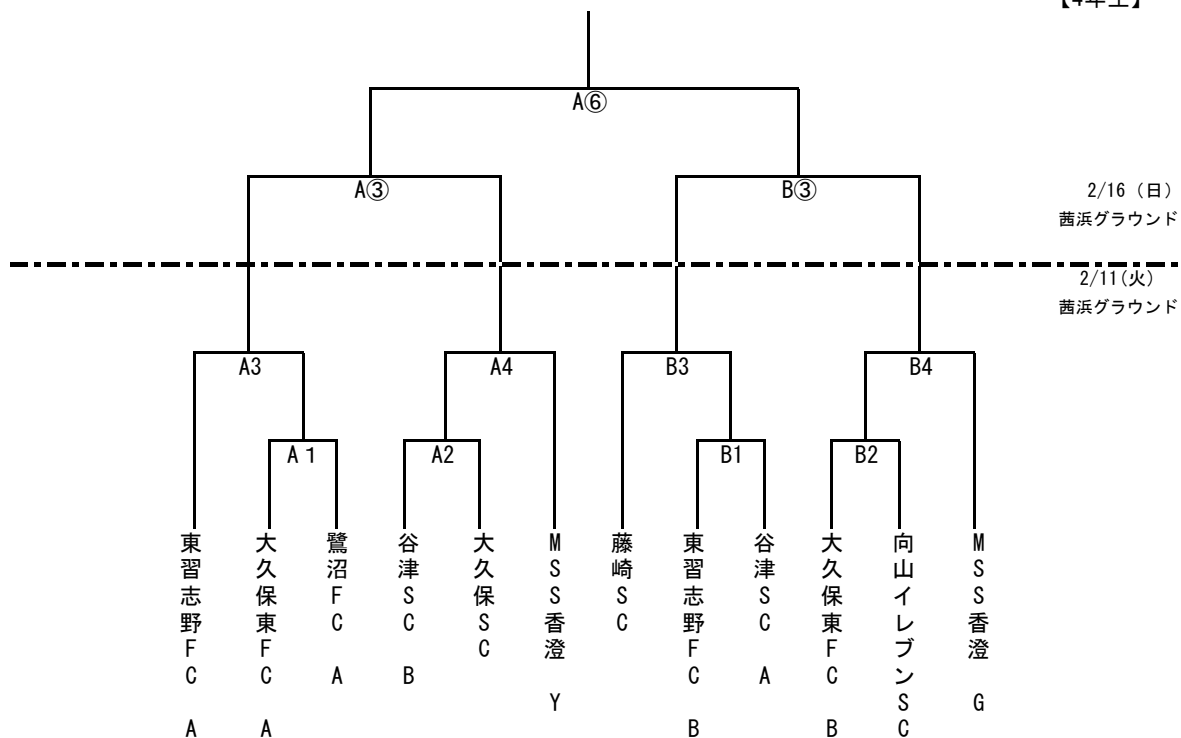

2019年度 習志野市サッカー協会 会長杯

【4年生】

<試合時間・審判割り当て>

2月11日（火） 茜浜グラウンド					
	試合時間	試合（Aコート）	審判	試合（Bコート）	審判
1	9:00～	大久保東A - 鷺沼A	A2両チーム	東習志野B - 谷津A	B2両チーム
2	10:00～	谷津B - 大久保	A1両チーム	大久保東B - 向山	B1両チーム
3	11:00～	東習志野A - A1勝者	A4両チーム	藤崎 - B1勝者	B4両チーム
4	12:00～	A2勝者 - MSS香澄Y	A3両チーム	B2勝者 - MSS香澄G	B3両チーム

2月16日（日） 茜浜グラウンド					
	試合時間	試合（Aコート）	審判	試合（Bコート）	審判
①	9:00～	A1敗者 - A2敗者	当該チーム	B1敗者 - B2敗者	当該チーム
②	10:00～	A3敗者 - A4敗者	当該チーム	B3敗者 - B4敗者	当該チーム
③	11:00～	A3勝者 - A4勝者	審判部	B3勝者 - B4勝者	審判部
④	12:00～	A1敗者 - A4敗者	当該チーム	B1敗者 - B4敗者	当該チーム
⑤	13:00～	A2敗者 - A3敗者	当該チーム	B2敗者 - B3敗者	当該チーム
⑥	14:00～	A③勝者 - B③勝者	審判部		