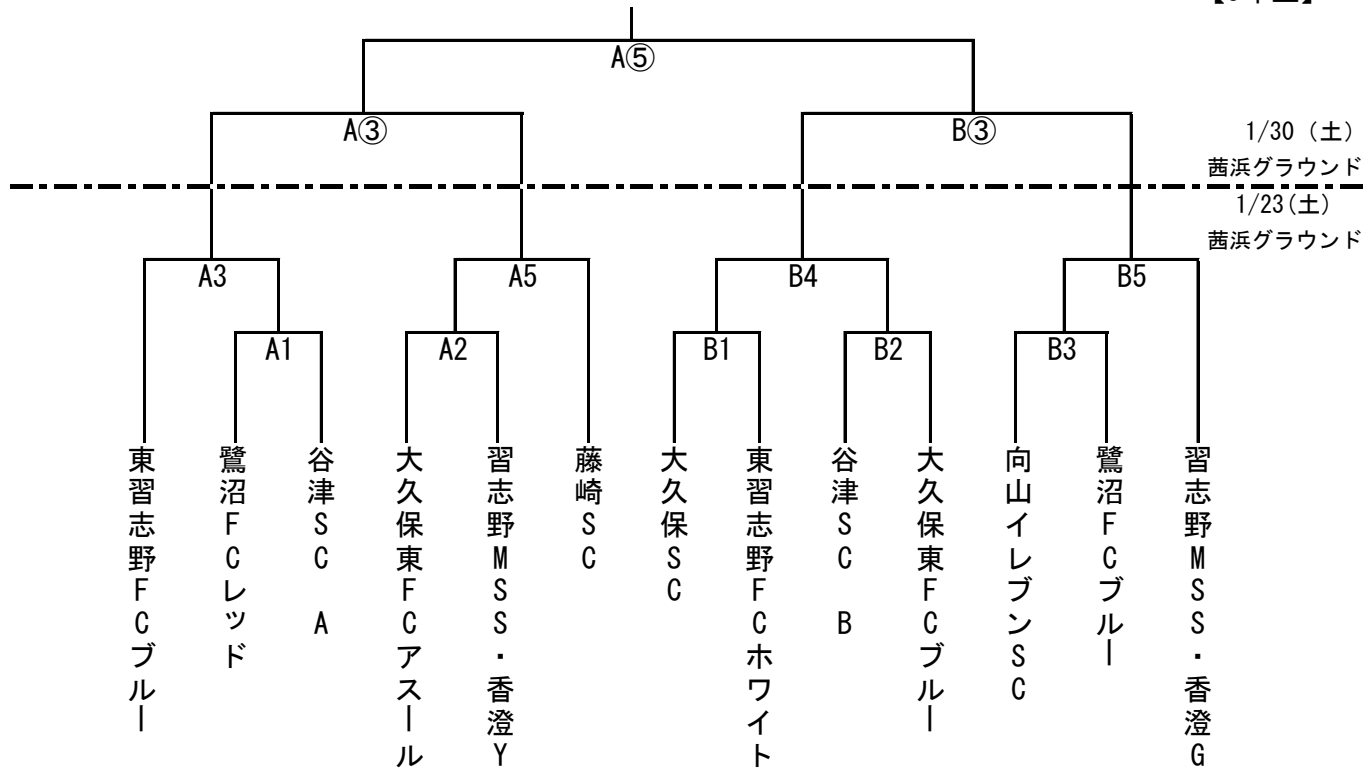

2020年度 習志野市サッカー協会 会長杯

【5年生】

<試合時間・審判割り当て>

1月23日 (土) 茜浜グラウンド					
	試合時間	試合 (Aコート)	審判	試合 (Bコート)	審判
1	9:00~	鷺沼レッド - 谷津A	A2両チーム	大久保 - 東習志野ホワイト	B3両チーム
2	10:00~	大久保東アスール - MSS香澄Y	A1両チーム	谷津B - 大久保東ブルー	B1両チーム
3	11:00~	東習志野ブルー - A1勝者	A4両チーム	向山 - 鷺沼ブルー	B2両チーム
4	12:00~	A1敗者 - A2敗者	当該チーム	B1勝者 - B2勝者	B5両チーム
5	13:00~	A2勝者 - 藤崎	A3両チーム	B3勝者 - MSS香澄G	B4両チーム

1月30日 (土) 茜浜グラウンド					
	試合時間	試合 (Aコート)	審判	試合 (Bコート)	審判
①	9:00~	B3敗者 - B4敗者	当該チーム	B1敗者 - B2敗者	当該チーム
②	10:00~	A3敗者 - A4敗者	当該チーム	B5敗者 - B1敗者	当該チーム
③	11:00~	A3勝者 - A5勝者	審判部	B4勝者 - B5勝者	審判部
④	12:00~	A5敗者 - A1敗者	当該チーム	B2敗者 - B3敗者	当該チーム
⑤	13:00~	A③勝者 - B③勝者	審判部	A③敗者 - B③敗者	当該チーム
⑥	14:00~	A2敗者 - A3敗者	当該チーム	B4敗者 - B5敗者	当該チーム

※B⑤は3位決定戦ではなく、フレンドリーマッチとする。