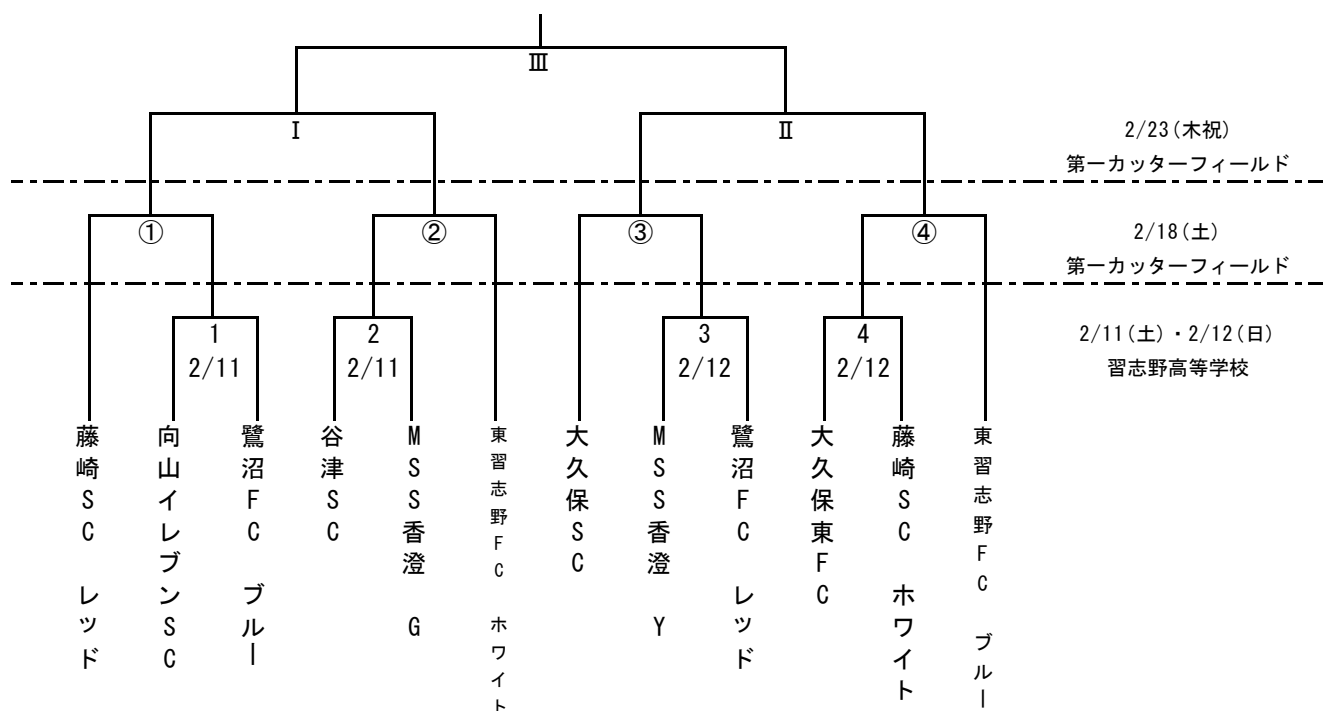

2022年度 習志野市サッカー協会 会長杯 6年生大会

<試合時間・審判割り当て>

2月11日(土) 習志野高等学校			
	試合時間	試合	審判
1	15:30	向山 - 鷺沼ブルー	2両チーム
2	16:30	谷津 - MSS香澄G	1両チーム

2月12日(日) 習志野高等学校			
	試合時間	試合	審判
3	15:30	MSS香澄Y - 鷺沼レッド	4両チーム
4	16:30	大久保東 - 藤崎ホワイト	3両チーム

2月18日(土) 第一カッターフィールド			
	試合時間	試合	審判
①	10:00	藤崎 - 1勝者	②両チーム
②	11:00	2勝者 - 東習志野ホワイト	①両チーム
③	12:00	大久保 - 3勝者	④両チーム
④	13:00	4勝者 - 東習志野ブルー	③両チーム

2月23日(木祝) 第一カッターフィールド			
	試合時間	試合	審判
I	10:00	①勝者 - ②勝者	審判部
II	11:00	③勝者 - ④勝者	審判部
III	12:30	I勝者 - II勝者	審判部