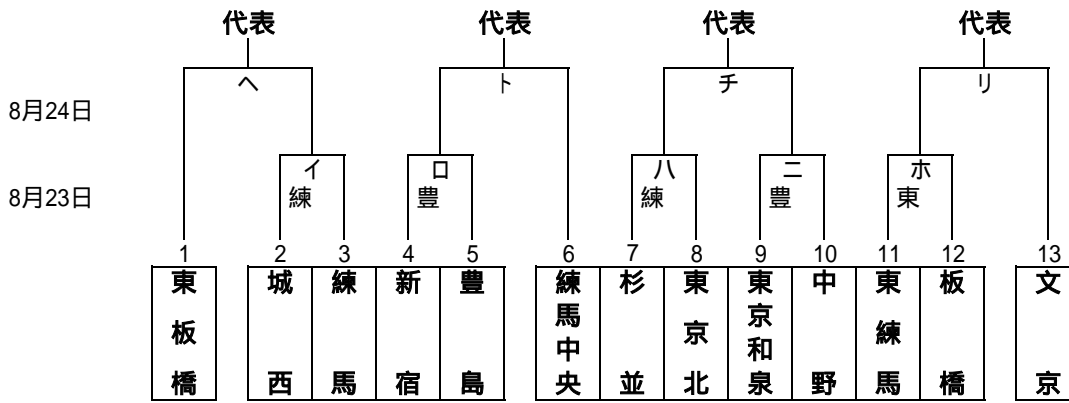

2014年度 城北ブロック秋季大会

「感謝の気持ちを”力”に換えて」

東京都支部秋季大会は9月15日(日)より開始、関東大会は10月6日(日)より開始。
 グランド：豊：豊島G、練：練馬区G、板：板橋G、東北：東京北G、東：東練馬G、練中：練馬中央G
 予備日：8月30日(土)

()内は当番

開催日	試合開始時間	9:00	11:00
第1日目	8月23日(土)	豊島グランド (東京和泉) 二・ロ	練馬区グランド (杉並) 八・イ
第2日目	8月24日(日)	グランド () ヘ・ト	グランド () チ・リ
第3日目	8月31日(日)	グランド () ル・オ	グランド () ワ・カ
第4日目	9月7日(日)	グランド () 決勝戦	グランド () 三位決定戦
		グランド () タ・レ	