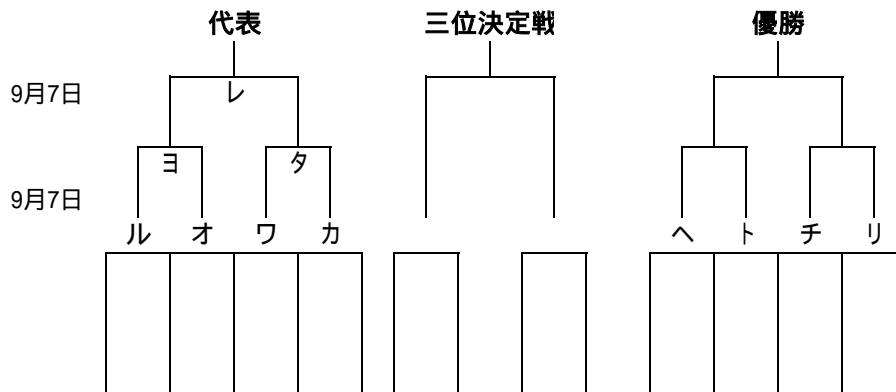

2014年度 城北ブロック秋季大会

「感謝の気持ちを”力”に換えて」

東京都支部秋季大会は9月15日(日)より開始、関東大会は10月6日(日)より開始。
 グランド：豊：豊島G、練：練馬区G、板：板橋G、東北：東京北G、東：東練馬G、練中：練馬中央G
 予備日：8月30日(土)

()内は当番

開催日	試合開始時間	9:00	11:00
第1日目	8月23日(土)	豊島グランド (東京和泉) 二・ロ	練馬区グランド (杉並) 八・イ
第2日目	8月24日(日)	グランド () ヘ・ト	グランド () チ・リ
第3日目	8月31日(日)	グランド () ル・オ	グランド () ワ・カ
第4日目	9月7日(日)	グランド () 決勝戦	グランド () 三位決定戦
		グランド () タ・レ	