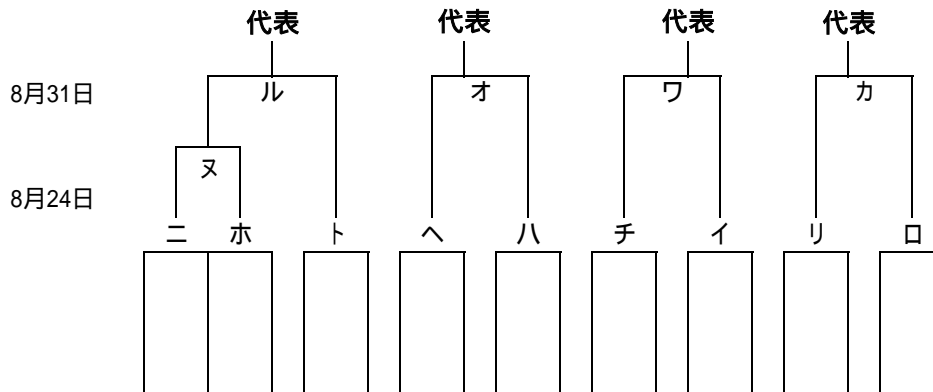

2014年度 城北ブロック秋季大会

「感謝の気持ちを”力”に換えて」

東京都支部秋季大会は9月15日(日)より開始、関東大会は10月6日(日)より開始。
 グランド：豊：豊島G、練：練馬区G、板：板橋G、東北：東京北G、東：東練馬G、練中：練馬中央G
 予備日：8月30日(土)

()内は当番

開催日	試合開始時間	9:00	11:00
第1日目	8月23日(土)	豊島グランド (東京和泉) 二・ロ	練馬区グランド (杉並) 八・イ
第2日目	8月24日(日)	グランド () ヘ・ト	グランド () チ・リ
第3日目	8月31日(日)	グランド () ル・オ	グランド () ワ・カ
第4日目	9月7日(日)	グランド () 決勝戦	グランド () 三位決定戦
		グランド () タ・レ	